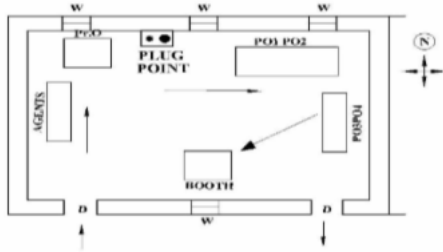

4. வாக்காளர்களின் எண்ணிக்கை

தொடங்கும் வரிசை எண்	முடியும் வரிசை எண்.	நிகர வாக்காளர்களின் எண்ணிக்கை			
		ஆண்	பெண்	மூன்றாம் பாலினம்	மொத்தம்
1	805	405	399	0	804

கையொப்பம்

Nazri Naksha

Google Map View

Polling Station Building Front View

Polling Station Front View

Cad View

Key MAP View

SCALE 1CM:1M

	WATER	RAMP	PLUG POINT	TOILET	HEALTH CARE
MINIMUM BASIC FACILITY PLACE	✓	✓	✓	✓	✓

சட்டமன்றத் தொகுதியின் எண் மற்றும் பெயர் : 70-செஞ்சி பிரிவு எண் மற்றும் பெயர் 1-திருவதிக்குன்னம் (வ.கி) & (ஊ), மாரியம்மன்கோயில்தெரு