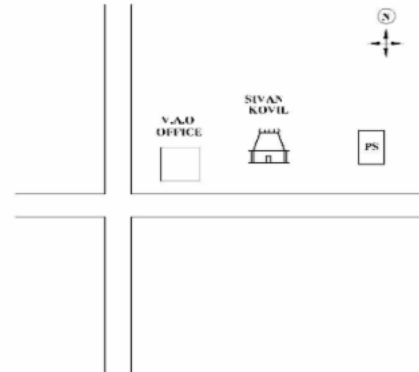

Cad View

Key MAP View