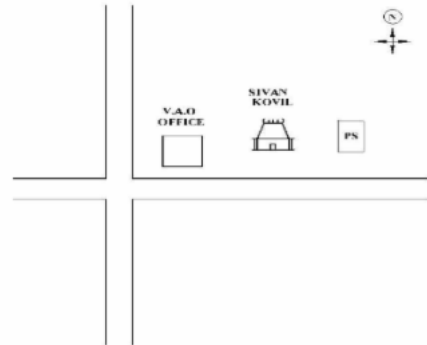

Google Map View

Polling Station Building Front View

Polling Station Front View

Cad View

Key MAP View

1 பெயர் : லட்சுமி கணவர் பெயர்: ராபின் வீட்டு எண் : 0 வயது : 53 பாலினம் : பெண் Photo is available	XKY2153237	2 பெயர் : பண்டேரி தந்தை பெயர்: வையாலி வீட்டு எண் : 00 வயது : 45 பாலினம் : ஆண் Photo is available	XKY2345791	3 பெயர் : தேவபால சுந்தரம் தந்தை பெயர்: ராஜலிங்கம் வீட்டு எண் : 0 வயது : 36 பாலினம் : ஆண் Photo is available	XKY1204932
4 பெயர் : நாகலட்சுமி ர கணவர் பெயர்: ராஜ்குமார் வீட்டு எண் : 0 வயது : 27 பாலினம் : பெண் Photo is available	XKY2259034	5 பெயர் : புஷ்பராணி தந்தை பெயர்: ரேணு வீட்டு எண் : 0 வயது : 26 பாலினம் : பெண் Photo is available	XKY2171718	6 பெயர் : சத்தியா தந்தை பெயர்: சேகர் வீட்டு எண் : 0 வயது : 25 பாலினம் : பெண் Photo is available	XKY1204940
7 பெயர் : சத்தியா தந்தை பெயர்: ரஞ்சித் குமார் வீட்டு எண் : 0 வயது : 22 பாலினம் : பெண் Photo is available	XKY2152676	8 பெயர் : ஹேமலதா தந்தை பெயர்: நாராயணமூர்த்தி வீட்டு எண் : 0 வயது : 22 பாலினம் : பெண் Photo is available	XKY2171809	9 பெயர் : பிரியங்கா தந்தை பெயர்: குப்பன் வீட்டு எண் : 0 வயது : 22 பாலினம் : பெண் Photo is available	XKY2171858
10 பெயர் : தமிழ்மாறன் பா தந்தை பெயர்: பாண்டியராஜன் வீட்டு எண் : 00 வயது : 19 பாலினம் : ஆண் Photo is available	XKY2391100	11 பெயர் : ஆனந்தாய் கணவர் பெயர்: கிருஷ்ணக்கவுண்டர் வீட்டு எண் : 1 வயது : 79 பாலினம் : பெண் Photo is available	XKY1034743	12 பெயர் : முத்து தந்தை பெயர்: ஆறுமுகம் வீட்டு எண் : 01 வயது : 53 பாலினம் : ஆண் Photo is available	MYP1007772
13 பெயர் : கோவிந்தம்மாள் கணவர் பெயர்: முனுசாமி வீட்டு எண் : 1 வயது : 45 பாலினம் : பெண் Photo is available	XKY0019653	14 பெயர் : சங்கர் தந்தை பெயர்: கிருஷ்ணன் வீட்டு எண் : 1 வயது : 41 பாலினம் : ஆண் Photo is available	XKY1034750	15 பெயர் : கிருஷ்ணவேணி கணவர் பெயர்: சங்கர் வீட்டு எண் : 1 வயது : 38 பாலினம் : பெண் Photo is available	XKY1034792
16 பெயர் : விமலராஜி தந்தை பெயர்: கெம்பீரம் வீட்டு எண் : 1 வயது : 36 பாலினம் : ஆண் Photo is available	XKY0279158	17 பெயர் : தமிழரசி தந்தை பெயர்: கெம்பீரம் வீட்டு எண் : 1 வயது : 34 பாலினம் : பெண் Photo is available	XKY0279166	18 பெயர் : சுந்தரி கணவர் பெயர்: வெங்கடேசன் வீட்டு எண் : 1 வயது : 34 பாலினம் : பெண் Photo is available	XKY1203801
19 பெயர் : ஜீனுவாசன் தந்தை பெயர்: கண்ணன் வீட்டு எண் : 1 வயது : 33 பாலினம் : ஆண் Photo is available	XKY0831180	20 பெயர் : கிருஷ்ணவேணி கணவர் பெயர்: ஏழுமலை வீட்டு எண் : 1 வயது : 32 பாலினம் : பெண் Photo is available	XKY0649657	21 பெயர் : கருணாமூர்த்தி தந்தை பெயர்: அண்ணாதுரை வீட்டு எண் : 1 வயது : 32 பாலினம் : ஆண் Photo is available	XKY1053792
22 பெயர் : அணிதா தந்தை பெயர்: துரை வீட்டு எண் : 1 வயது : 32 பாலினம் : பெண் Photo is available	XKY0631630	23 பெயர் : அகிலைக தந்தை பெயர்: ரவிச்சந்திரன் வீட்டு எண் : 1 வயது : 32 பாலினம் : பெண் Photo is available	XKY0631762	24 பெயர் : கௌதம் தந்தை பெயர்: சண்முகம் வீட்டு எண் : 1 வயது : 31 பாலினம் : ஆண் Photo is available	XKY1034784
25 பெயர் : ராபர்ட்வில்லியம் தாயின் பெயர்: குணசுந்தரி வீட்டு எண் : 1 வயது : 30 பாலினம் : ஆண் Photo is available	XKY1006410	26 பெயர் : அருள்ராஜி தந்தை பெயர்: மோகன் வீட்டு எண் : 1 வயது : 30 பாலினம் : ஆண் Photo is available	XKY1006394	27 பெயர் : மணிகண்டன் தந்தை பெயர்: குமார் வீட்டு எண் : 1 வயது : 30 பாலினம் : ஆண் Photo is available	XKY0956003
28 பெயர் : ஞானசேகர் தந்தை பெயர்: தேவதாஸ் வீட்டு எண் : 1 வயது : 30 பாலினம் : ஆண் Photo is available	XKY1053784	29 பெயர் : அன்பரசன் தந்தை பெயர்: குமார் வீட்டு எண் : 1 வயது : 29 பாலினம் : ஆண் Photo is available	XKY1098839	30 பெயர் : பிரகாஷ் தந்தை பெயர்: கனகராஜ் வீட்டு எண் : 1 வயது : 29 பாலினம் : ஆண் Photo is available	XKY1219153