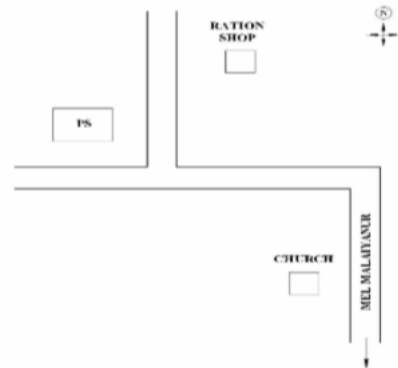

Key MAP View