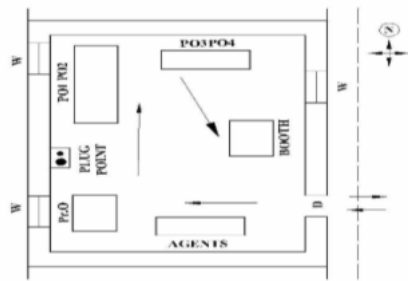

Google Map View

Polling Station Building Front View

Polling Station Front View

Cad View

Key MAP View

SCALE 1CM:1M

	WATER	RAMP	PLUG POINT	TOILET	PLEASER CABLE
MINIMUM BASIC FACILITY PLACE	✓	✓	✓	✓	✓

1 பெயர் : ரமேஷ் தாயின் பெயர் : சோலை வீட்டு எண் : 1 வயது : 39 பாலினம் : ஆண்	XKY0755496 Photo is available	2 பெயர் : உஷா கணவர் பெயர் : முனியப்பன் வீட்டு எண் : 1 வயது : 36 பாலினம் : பெண்	XKY0755470 Photo is available	# 3 பெயர் : பூங்கொடி கணவர் பெயர் : குசேலன் குசேலன் வீட்டு எண் : 137 வயது : 29 பாலினம் : பெண்	XKY2093235 Photo is available
4 பெயர் : சிவா தந்தை பெயர் : பத்ராஜி வீட்டு எண் : 1 வயது : 24 பாலினம் : ஆண்	XKY2354744 Photo is available	5 பெயர் : சிவா ஜெ தந்தை பெயர் : ஜெயராமன் வீட்டு எண் : 01 வயது : 22 பாலினம் : ஆண்	XKY2324044 Photo is available	6 பெயர் : மஞ்சு தந்தை பெயர் : ஏழுமலை வீட்டு எண் : 1/15 வயது : 23 பாலினம் : பெண்	XKY2093300 Photo is available
7 பெயர் : கோமதி கணவர் பெயர் : சசிசுமார் வீட்டு எண் : 1/104 வயது : 33 பாலினம் : பெண்	XKY2082485 Photo is available	8 பெயர் : சித்ரா தந்தை பெயர் : எல்லம்மாள் வீட்டு எண் : 1/113 வயது : 24 பாலினம் : பெண்	XKY2084549 Photo is available	9 பெயர் : புஷ்பா கணவர் பெயர் : நடராஜன் வீட்டு எண் : 1-119 வயது : 40 பாலினம் : பெண்	XKY0956284 Photo is available
10 பெயர் : நடராஜன் தந்தை பெயர் : சின்னையத்தம்பி வீட்டு எண் : 1-119A வயது : 32 பாலினம் : ஆண்	XKY0956409 Photo is available	11 பெயர் : பரமேஷ்வரி தந்தை பெயர் : நடராஜன் வீட்டு எண் : 1/119ஏ வயது : 25 பாலினம் : பெண்	XKY2024925 Photo is available	12 பெயர் : ஸ்ரீபேஷ் தந்தை பெயர் : தேவராஜ் வீட்டு எண் : 1/129 வயது : 24 பாலினம் : ஆண்	XKY2093201 Photo is available
13 பெயர் : தீபிகா தந்தை பெயர் : தேவராஜ் வீட்டு எண் : 1/129 வயது : 21 பாலினம் : பெண்	XKY2296150 Photo is available	14 பெயர் : ஜெயப்ரியா கணவர் பெயர் : கக்கரபாணி வீட்டு எண் : 1/133 வயது : 29 பாலினம் : பெண்	XKY2093060 Photo is available	15 பெயர் : கருமாரி கணவர் பெயர் : சுப்பிரமணி வீட்டு எண் : 1 வயது : 37 பாலினம் : பெண்	XKY2332708 Photo is available
16 பெயர் : பழனி தந்தை பெயர் : மணி வீட்டு எண் : 1-139 வயது : 35 பாலினம் : ஆண்	XKY0280255 Photo is available	17 பெயர் : பிரகாஷ் தந்தை பெயர் : ஜெயராமன் வீட்டு எண் : 1-141 வயது : 27 பாலினம் : ஆண்	XKY1054394 Photo is available	18 பெயர் : ராஜசேகர் தந்தை பெயர் : ஜெயராமன் வீட்டு எண் : 1/141 வயது : 24 பாலினம் : ஆண்	XKY2082824 Photo is available
19 பெயர் : மகாலட்சுமி கணவர் பெயர் : பிரகாஷ் வீட்டு எண் : 1/141 வயது : 19 பாலினம் : பெண்	XKY2353555 Photo is available	20 பெயர் : செளந்தரி கணவர் பெயர் : சக்திவேல் வீட்டு எண் : 1/153 வயது : 26 பாலினம் : பெண்	XKY2195782 Photo is available	21 பெயர் : ரம்பா தந்தை பெயர் : முனியன் வீட்டு எண் : 1/160 வயது : 23 பாலினம் : பெண்	XKY2084978 Photo is available
22 பெயர் : நர்மதா தந்தை பெயர் : முத்து வீட்டு எண் : 1/168 வயது : 23 பாலினம் : பெண்	XKY2210193 Photo is available	23 பெயர் : நவீன் குமார் தந்தை பெயர் : முத்து வீட்டு எண் : 1\168 வயது : 22 பாலினம் : ஆண்	XKY2196640 Photo is available	24 பெயர் : ஏழுமலை தந்தை பெயர் : வெங்கட்ராமன் வீட்டு எண் : 1-168 வயது : 53 பாலினம் : ஆண்	XKY0013300 Photo is available
25 பெயர் : ஜெகதீஸ்வரி கணவர் பெயர் : ஏழுமலை வீட்டு எண் : 1-168 வயது : 47 பாலினம் : பெண்	XKY0013276 Photo is available	26 பெயர் : லட்சுமி நாராயணன் தந்தை பெயர் : ஏழுமலை வெ வீட்டு எண் : 1/168 வயது : 20 பாலினம் : ஆண்	XKY2316024 Photo is available	27 பெயர் : தியாகராஜன் தந்தை பெயர் : குமார் வீட்டு எண் : 1-169 வயது : 30 பாலினம் : ஆண்	XKY0831537 Photo is available
28 பெயர் : மணிவண்ணன் தாயின் பெயர் : லட்சுமி வீட்டு எண் : 1-180 வயது : 34 பாலினம் : ஆண்	XKY0280362 Photo is available	29 பெயர் : பத்மாவதி தந்தை பெயர் : சரவணன் வீட்டு எண் : 1/181 வயது : 23 பாலினம் : பெண்	XKY2084994 Photo is available	30 பெயர் : சும்தி கணவர் பெயர் : காண்டபன் வீட்டு எண் : 1-189 வயது : 38 பாலினம் : பெண்	XKY0651612 Photo is available