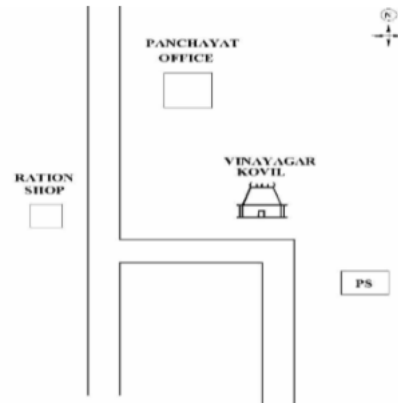

Google Map View

Polling Station Building Front View

Polling Station Front View

Cad View

Key MAP View

SCALE 1CM:1M

	WATER	RAMP	PLUG POINT	TOILET	PLEASER CABLE
MINIMUM BASIC FACILITY PLACE	✓	✓	✓	✓	✓

1 பெயர் : ரமேஷ் தாயின் பெயர் : சோலை வீட்டு எண் : 1 வயது : 39 பாலினம் : ஆண்	XKY0755496 Photo is available	2 பெயர் : உஷா கணவர் பெயர் : முனியப்பன் வீட்டு எண் : 1 வயது : 36 பாலினம் : பெண்	XKY0755470 Photo is available	# 3 பெயர் : பூங்கொடி கணவர் பெயர் : குசேலன் குசேலன் வீட்டு எண் : 137 வயது : 29 பாலினம் : பெண்	XKY2093235 Photo is available
4 பெயர் : சிவா தந்தை பெயர் : பத்ராஜி வீட்டு எண் : 1 வயது : 24 பாலினம் : ஆண்	XKY2354744 Photo is available	5 பெயர் : சிவா ஜெ தந்தை பெயர் : ஜெயராமன் வீட்டு எண் : 01 வயது : 22 பாலினம் : ஆண்	XKY2324044 Photo is available	6 பெயர் : மஞ்சு தந்தை பெயர் : ஏழுமலை வீட்டு எண் : 1/15 வயது : 23 பாலினம் : பெண்	XKY2093300 Photo is available
7 பெயர் : கோமதி கணவர் பெயர் : சசிசுமார் வீட்டு எண் : 1/104 வயது : 33 பாலினம் : பெண்	XKY2082485 Photo is available	8 பெயர் : சித்ரா தந்தை பெயர் : எல்லம்மாள் வீட்டு எண் : 1/113 வயது : 24 பாலினம் : பெண்	XKY2084549 Photo is available	9 பெயர் : புஷ்பா கணவர் பெயர் : நடராஜன் வீட்டு எண் : 1-119 வயது : 40 பாலினம் : பெண்	XKY0956284 Photo is available
10 பெயர் : நடராஜன் தந்தை பெயர் : சின்னையத்தம்பி வீட்டு எண் : 1-119A வயது : 32 பாலினம் : ஆண்	XKY0956409 Photo is available	11 பெயர் : பரமேஷ்வரி தந்தை பெயர் : நடராஜன் வீட்டு எண் : 1/119ஏ வயது : 25 பாலினம் : பெண்	XKY2024925 Photo is available	12 பெயர் : ஸ்ரீபேஷ் தந்தை பெயர் : தேவராஜ் வீட்டு எண் : 1/129 வயது : 24 பாலினம் : ஆண்	XKY2093201 Photo is available
13 பெயர் : தீபிகா தந்தை பெயர் : தேவராஜ் வீட்டு எண் : 1/129 வயது : 21 பாலினம் : பெண்	XKY2296150 Photo is available	14 பெயர் : ஜெயப்ரியா கணவர் பெயர் : கக்கரபாணி வீட்டு எண் : 1/133 வயது : 29 பாலினம் : பெண்	XKY2093060 Photo is available	15 பெயர் : கருமாரி கணவர் பெயர் : சுப்பிரமணி வீட்டு எண் : 1 வயது : 37 பாலினம் : பெண்	XKY2332708 Photo is available
16 பெயர் : பழனி தந்தை பெயர் : மணி வீட்டு எண் : 1-139 வயது : 35 பாலினம் : ஆண்	XKY0280255 Photo is available	17 பெயர் : பிரகாஷ் தந்தை பெயர் : ஜெயராமன் வீட்டு எண் : 1-141 வயது : 27 பாலினம் : ஆண்	XKY1054394 Photo is available	18 பெயர் : ராஜசேகர் தந்தை பெயர் : ஜெயராமன் வீட்டு எண் : 1/141 வயது : 24 பாலினம் : ஆண்	XKY2082824 Photo is available
19 பெயர் : மகாலட்சுமி கணவர் பெயர் : பிரகாஷ் வீட்டு எண் : 1/141 வயது : 19 பாலினம் : பெண்	XKY2353555 Photo is available	20 பெயர் : செளந்தரி கணவர் பெயர் : சக்திவேல் வீட்டு எண் : 1/153 வயது : 26 பாலினம் : பெண்	XKY2195782 Photo is available	21 பெயர் : ரம்பா தந்தை பெயர் : முனியன் வீட்டு எண் : 1/160 வயது : 23 பாலினம் : பெண்	XKY2084978 Photo is available
22 பெயர் : நர்மதா தந்தை பெயர் : முத்து வீட்டு எண் : 1/168 வயது : 23 பாலினம் : பெண்	XKY2210193 Photo is available	23 பெயர் : நவீன் குமார் தந்தை பெயர் : முத்து வீட்டு எண் : 1\168 வயது : 22 பாலினம் : ஆண்	XKY2196640 Photo is available	24 பெயர் : ஏழுமலை தந்தை பெயர் : வெங்கட்ராமன் வீட்டு எண் : 1-168 வயது : 53 பாலினம் : ஆண்	XKY0013300 Photo is available
25 பெயர் : ஜெகதீஸ்வரி கணவர் பெயர் : ஏழுமலை வீட்டு எண் : 1-168 வயது : 47 பாலினம் : பெண்	XKY0013276 Photo is available	26 பெயர் : லட்சுமி நாராயணன் தந்தை பெயர் : ஏழுமலை வெ வீட்டு எண் : 1/168 வயது : 20 பாலினம் : ஆண்	XKY2316024 Photo is available	27 பெயர் : தியாகராஜன் தந்தை பெயர் : குமார் வீட்டு எண் : 1-169 வயது : 30 பாலினம் : ஆண்	XKY0831537 Photo is available
28 பெயர் : மணிவண்ணன் தாயின் பெயர் : லட்சுமி வீட்டு எண் : 1-180 வயது : 34 பாலினம் : ஆண்	XKY0280362 Photo is available	29 பெயர் : பத்மாவதி தந்தை பெயர் : சரவணன் வீட்டு எண் : 1/181 வயது : 23 பாலினம் : பெண்	XKY2084994 Photo is available	30 பெயர் : சும்தி கணவர் பெயர் : காண்டபன் வீட்டு எண் : 1-189 வயது : 38 பாலினம் : பெண்	XKY0651612 Photo is available