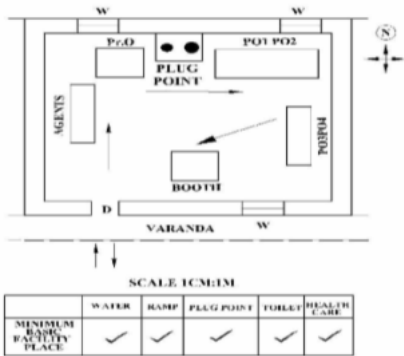

Google Map View

Polling Station Building Front View

Polling Station Front View

Cad View

Key MAP View

1 பெயர் : மீனாட்சி கணவர் பெயர்: வினோத் குமார் வீட்டு எண் : 0 வயது : 36 பாலினம் : பெண் Photo is available	XKY2157170	2 பெயர் : கலையரசி தந்தை பெயர்: காசி வீட்டு எண் : 0 வயது : 28 பாலினம் : பெண் Photo is available	XKY2157162	3 பெயர் : கன்னியம்மாள் கணவர் பெயர்: கிருஷ்ணன் வீட்டு எண் : 1 வயது : 92 பாலினம் : பெண் Photo is available	XKY0651711
4 பெயர் : சரஸ்வதி கணவர் பெயர்: சின்னசாமி வீட்டு எண் : 1 வயது : 71 பாலினம் : பெண் Photo is available	XKY0280214	5 பெயர் : பாலா கணவர் பெயர்: குப்பன் வீட்டு எண் : 1 வயது : 65 பாலினம் : பெண் Photo is available	XKY0280149	6 பெயர் : வணிதா கணவர் பெயர்: குப்புசாமிரெட்டி வீட்டு எண் : 1 வயது : 65 பாலினம் : பெண் Photo is available	XKY1365147
7 பெயர் : மணி தந்தை பெயர்: முனுசாமி வீட்டு எண் : 01 வயது : 64 பாலினம் : ஆண் Photo is available	XKY2159804	8 பெயர் : தினகரன் தந்தை பெயர்: குப்புசாமி வீட்டு எண் : 1 வயது : 40 பாலினம் : ஆண் Photo is available	MYP2433761	9 பெயர் : லீலா கணவர் பெயர்: ராஜேந்திரன் வீட்டு எண் : 1 வயது : 39 பாலினம் : பெண் Photo is available	XKY2373785
10 பெயர் : கோபிநாதன் தந்தை பெயர்: குப்புசாமி வீட்டு எண் : 1 வயது : 36 பாலினம் : ஆண் Photo is available	XKY0134353	11 பெயர் : ராஜேஷ் தந்தை பெயர்: குப்பன் வீட்டு எண் : 1 வயது : 35 பாலினம் : ஆண் Photo is available	XKY0280164	12 பெயர் : சீதாலட்சுமி கணவர் பெயர்: திருமலை வீட்டு எண் : 1 வயது : 34 பாலினம் : பெண் Photo is available	XKY2162824
13 பெயர் : குப்பன் தந்தை பெயர்: நாராயண ரெட்டியார் வீட்டு எண் : 1-1 வயது : 75 பாலினம் : ஆண் Photo is available	XKY0376822	14 பெயர் : ராஜா தந்தை பெயர்: குப்பன் வீட்டு எண் : 1-1 வயது : 43 பாலினம் : ஆண் Photo is available	XKY0376830	15 பெயர் : சுந்தரவல்லி வி தந்தை பெயர்: கோவிந்தராஜ் கோ வீட்டு எண் : 1/92 வயது : 25 பாலினம் : பெண் Photo is available	XKY2258234
16 பெயர் : சாருமதி தந்தை பெயர்: பன்னீர் செல்வம் வீட்டு எண் : 1/495 வயது : 24 பாலினம் : பெண் Photo is available	XKY2028223	17 பெயர் : சீத்தாராமன் தந்தை பெயர்: ஆதிசேசவன் வீட்டு எண் : 2 வயது : 82 பாலினம் : ஆண் Photo is available	MYP2433779	18 பெயர் : இந்திராணி கணவர் பெயர்: சீதாராமன் வீட்டு எண் : 2 வயது : 75 பாலினம் : பெண் Photo is available	XKY1365154
19 பெயர் : ஜெகதீசன் தந்தை பெயர்: வீராசாமி வீட்டு எண் : 2 வயது : 49 பாலினம் : ஆண் Photo is available	MYP2433829	20 பெயர் : ராஜாமணி தந்தை பெயர்: சீத்தாராமன் வீட்டு எண் : 2 வயது : 43 பாலினம் : ஆண் Photo is available	MYP2433803	21 பெயர் : ராம்குமார் தந்தை பெயர்: கோபாலகிருஷ்ணன் வீட்டு எண் : 3-4 வயது : 39 பாலினம் : ஆண் Photo is available	XKY0013912
22 பெயர் : சரண்யா கணவர் பெயர்: ராம்குமார் வீட்டு எண் : 3/4 வயது : 33 பாலினம் : பெண் Photo is available	XKY2162782	23 பெயர் : எத்தியராஜ் தந்தை பெயர்: ராஜாராம் வீட்டு எண் : 3-15 வயது : 40 பாலினம் : ஆண் Photo is available	XKY0652032	24 பெயர் : துர்கா கணவர் பெயர்: எத்திராஜ் வீட்டு எண் : 3/15 வயது : 31 பாலினம் : பெண் Photo is available	XKY2159879
25 பெயர் : கருணாகரன் தந்தை பெயர்: கோபாலகிருஷ்ணன் வீட்டு எண் : 3-18 வயது : 64 பாலினம் : ஆண் Photo is available	XKY0013920	26 பெயர் : தேவி கணவர் பெயர்: குமார் வீட்டு எண் : 3-31 வயது : 34 பாலினம் : பெண் Photo is available	XKY0651919	27 பெயர் : மாலா கணவர் பெயர்: வடிவழகன் வீட்டு எண் : 4 வயது : 40 பாலினம் : பெண் Photo is available	XKY0651745
28 பெயர் : ரஞ்சித் தந்தை பெயர்: சண்முகம் வீட்டு எண் : 4-4 வயது : 31 பாலினம் : ஆண் Photo is available	XKY0651927	29 பெயர் : மணிமேகலை தந்தை பெயர்: கண்ணையன் வீட்டு எண் : 4-13 வயது : 27 பாலினம் : பெண் Photo is available	XKY1105279	30 பெயர் : ஆ பாரத் தந்தை பெயர்: ஆறுமுகம் வீட்டு எண் : 4/15 வயது : 23 பாலினம் : ஆண் Photo is available	XKY2320356