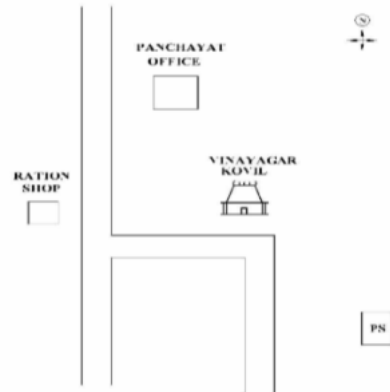

Google Map View

Polling Station Building Front View

Polling Station Front View

Cad View

Key MAP View

1 பெயர் : மீனாட்சி கணவர் பெயர்: வினோத் குமார் வீட்டு எண் : 0 வயது : 36 பாலினம் : பெண் Photo is available	XKY2157170	2 பெயர் : கலையரசி தந்தை பெயர்: காசி வீட்டு எண் : 0 வயது : 28 பாலினம் : பெண் Photo is available	XKY2157162	3 பெயர் : கன்னியம்மாள் கணவர் பெயர்: கிருஷ்ணன் வீட்டு எண் : 1 வயது : 92 பாலினம் : பெண் Photo is available	XKY0651711
4 பெயர் : சரஸ்வதி கணவர் பெயர்: சின்னசாமி வீட்டு எண் : 1 வயது : 71 பாலினம் : பெண் Photo is available	XKY0280214	5 பெயர் : பாலா கணவர் பெயர்: குப்பன் வீட்டு எண் : 1 வயது : 65 பாலினம் : பெண் Photo is available	XKY0280149	6 பெயர் : வணிதா கணவர் பெயர்: குப்புசாமிரெட்டி வீட்டு எண் : 1 வயது : 65 பாலினம் : பெண் Photo is available	XKY1365147
7 பெயர் : மணி தந்தை பெயர்: முனுசாமி வீட்டு எண் : 01 வயது : 64 பாலினம் : ஆண் Photo is available	XKY2159804	8 பெயர் : தினகரன் தந்தை பெயர்: குப்புசாமி வீட்டு எண் : 1 வயது : 40 பாலினம் : ஆண் Photo is available	MYP2433761	9 பெயர் : லீலா கணவர் பெயர்: ராஜேந்திரன் வீட்டு எண் : 1 வயது : 39 பாலினம் : பெண் Photo is available	XKY2373785
10 பெயர் : கோபிநாதன் தந்தை பெயர்: குப்புசாமி வீட்டு எண் : 1 வயது : 36 பாலினம் : ஆண் Photo is available	XKY0134353	11 பெயர் : ராஜேஷ் தந்தை பெயர்: குப்பன் வீட்டு எண் : 1 வயது : 35 பாலினம் : ஆண் Photo is available	XKY0280164	12 பெயர் : சீதாலட்சுமி கணவர் பெயர்: திருமலை வீட்டு எண் : 1 வயது : 34 பாலினம் : பெண் Photo is available	XKY2162824
13 பெயர் : குப்பன் தந்தை பெயர்: நாராயண ரெட்டியார் வீட்டு எண் : 1-1 வயது : 75 பாலினம் : ஆண் Photo is available	XKY0376822	14 பெயர் : ராஜா தந்தை பெயர்: குப்பன் வீட்டு எண் : 1-1 வயது : 43 பாலினம் : ஆண் Photo is available	XKY0376830	15 பெயர் : சுந்தரவல்லி வி தந்தை பெயர்: கோவிந்தராஜ் கோ வீட்டு எண் : 1/92 வயது : 25 பாலினம் : பெண் Photo is available	XKY2258234
16 பெயர் : சாருமதி தந்தை பெயர்: பன்னீர் செல்வம் வீட்டு எண் : 1/495 வயது : 24 பாலினம் : பெண் Photo is available	XKY2028223	17 பெயர் : சீத்தாராமன் தந்தை பெயர்: ஆதிசேசவன் வீட்டு எண் : 2 வயது : 82 பாலினம் : ஆண் Photo is available	MYP2433779	18 பெயர் : இந்திராணி கணவர் பெயர்: சீதாராமன் வீட்டு எண் : 2 வயது : 75 பாலினம் : பெண் Photo is available	XKY1365154
19 பெயர் : ஜெகதீசன் தந்தை பெயர்: வீராசாமி வீட்டு எண் : 2 வயது : 49 பாலினம் : ஆண் Photo is available	MYP2433829	20 பெயர் : ராஜாமணி தந்தை பெயர்: சீத்தாராமன் வீட்டு எண் : 2 வயது : 43 பாலினம் : ஆண் Photo is available	MYP2433803	21 பெயர் : ராம்குமார் தந்தை பெயர்: கோபாலகிருஷ்ணன் வீட்டு எண் : 3-4 வயது : 39 பாலினம் : ஆண் Photo is available	XKY0013912
22 பெயர் : சரண்யா கணவர் பெயர்: ராம்குமார் வீட்டு எண் : 3/4 வயது : 33 பாலினம் : பெண் Photo is available	XKY2162782	23 பெயர் : எத்தியராஜ் தந்தை பெயர்: ராஜாராம் வீட்டு எண் : 3-15 வயது : 40 பாலினம் : ஆண் Photo is available	XKY0652032	24 பெயர் : துர்கா கணவர் பெயர்: எத்திராஜ் வீட்டு எண் : 3/15 வயது : 31 பாலினம் : பெண் Photo is available	XKY2159879
25 பெயர் : கருணாகரன் தந்தை பெயர்: கோபாலகிருஷ்ணன் வீட்டு எண் : 3-18 வயது : 64 பாலினம் : ஆண் Photo is available	XKY0013920	26 பெயர் : தேவி கணவர் பெயர்: குமார் வீட்டு எண் : 3-31 வயது : 34 பாலினம் : பெண் Photo is available	XKY0651919	27 பெயர் : மாலா கணவர் பெயர்: வடிவழகன் வீட்டு எண் : 4 வயது : 40 பாலினம் : பெண் Photo is available	XKY0651745
28 பெயர் : ரஞ்சித் தந்தை பெயர்: சண்முகம் வீட்டு எண் : 4-4 வயது : 31 பாலினம் : ஆண் Photo is available	XKY0651927	29 பெயர் : மணிமேகலை தந்தை பெயர்: கண்ணையன் வீட்டு எண் : 4-13 வயது : 27 பாலினம் : பெண் Photo is available	XKY1105279	30 பெயர் : ஆ பாரத் தந்தை பெயர்: ஆறுமுகம் வீட்டு எண் : 4/15 வயது : 23 பாலினம் : ஆண் Photo is available	XKY2320356