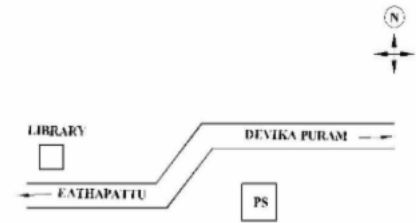

Cad View

Key MAP View