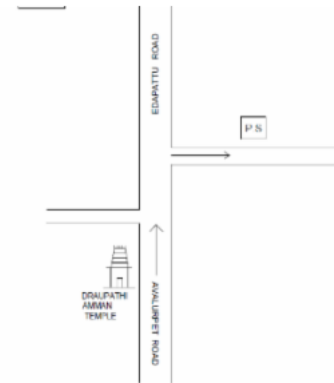

Polling Station Front View

Cad View

Key MAP View

Minimum Basic Facility (Please ✓)	WATER	RAMP	PLUG POINTS	TOILET	HEALTHCARE
	✓	✓	✓	✓	

சட்டமன்றத் தொகுதியின் எண் மற்றும் பெயர் : 70-செஞ்சி பிரிவு எண் மற்றும் பெயர் 1-பரையம்பட்டு (வ.கி) & (ஊ), அம்மன்கோயில்தெரு