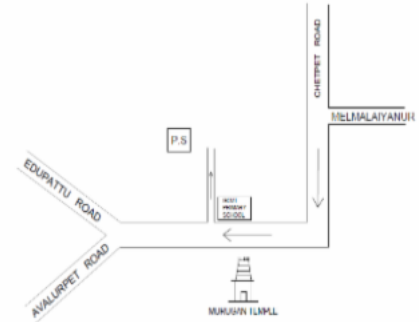

Google Map View

Polling Station Building Front View

Polling Station Front View

Cad View

Key MAP View

1 பெயர் : சசிலா கணவர் பெயர்: ஏழுமலை வீட்டு எண் : 0 வயது : 45 பாலினம் : பெண் Photo is available	XKY1201540	2 பெயர் : சங்கீதா கணவர் பெயர்: கேசவன் வீட்டு எண் : 0 வயது : 38 பாலினம் : பெண் Photo is available	XKY1201532	3 பெயர் : மகாதேவன் தந்தை பெயர்: முனுசாமி வீட்டு எண் : 0 வயது : 38 பாலினம் : ஆண் Photo is available	XKY2096501
4 பெயர் : குபேந்திரன் தந்தை பெயர்: மாரி வீட்டு எண் : 0 வயது : 28 பாலினம் : ஆண் Photo is available	XKY1201557	5 பெயர் : வீரமணி தந்தை பெயர்: அன்பு வீட்டு எண் : 0 வயது : 25 பாலினம் : ஆண் Photo is available	XKY1201524	6 பெயர் : ஏழுமலை இதரர் பெயர்: சசிலா வீட்டு எண் : 1 வயது : 54 பாலினம் : ஆண் Photo is available	XKY2187318
7 பெயர் : ராதிகா கணவர் பெயர்: சிலம்பரசன் வீட்டு எண் : 1 வயது : 35 பாலினம் : பெண் Photo is available	XKY0958181	8 பெயர் : சங்கீதா கணவர் பெயர்: கார்த்திகேயன் வீட்டு எண் : 1 வயது : 31 பாலினம் : பெண் Photo is available	XKY0756957	9 பெயர் : கோபால் தந்தை பெயர்: ஏழுமலை வீட்டு எண் : 01 வயது : 25 பாலினம் : ஆண் Photo is available	XKY2096584
10 பெயர் : அருள்மொழி தந்தை பெயர்: செல்வராஜ் வீட்டு எண் : 1 வயது : 23 பாலினம் : பெண் Photo is available	XKY2162956	11 பெயர் : சரிதா தந்தை பெயர்: பெருமாள் வீட்டு எண் : 1 வயது : 23 பாலினம் : பெண் Photo is available	XKY2163178	12 பெயர் : அபிராமி தந்தை பெயர்: கார்த்திகேயன் வீட்டு எண் : 1 வயது : 23 பாலினம் : பெண் Photo is available	XKY2163269
13 பெயர் : ஆனந்தி தந்தை பெயர்: கார்த்தி வீட்டு எண் : 1 வயது : 22 பாலினம் : பெண் Photo is available	XKY2162899	14 பெயர் : சுகன்யா கணவர் பெயர்: கதிர்வேல் வீட்டு எண் : 1/12C வயது : 32 பாலினம் : பெண் Photo is available	XKY1169358	15 பெயர் : கதிர்வேல் தந்தை பெயர்: ராஜசேகர் வீட்டு எண் : 1-12C வயது : 32 பாலினம் : ஆண் Photo is available	XKY0654053
16 பெயர் : சதீஷ்குமார் தந்தை பெயர்: செல்வராஜ் வீட்டு எண் : 1-26 வயது : 32 பாலினம் : ஆண் Photo is available	XKY0506105	17 பெயர் : கந்தகம் கணவர் பெயர்: மணிகண்டன் வீட்டு எண் : 1-33 வயது : 43 பாலினம் : பெண் Photo is available	XKY0506311	18 பெயர் : அருண் குமார் தந்தை பெயர்: சண்முகம் வீட்டு எண் : 1/51 வயது : 26 பாலினம் : ஆண் Photo is available	XKY1168939
19 பெயர் : சீனுவாசன் தந்தை பெயர்: சிவக்குமார் வீட்டு எண் : 1/220 வயது : 22 பாலினம் : ஆண் Photo is available	XKY2185262	20 பெயர் : ரங்கநாதன் தந்தை பெயர்: விஜயகுமார் வீட்டு எண் : 1/235 வயது : 24 பாலினம் : ஆண் Photo is available	XKY2163558	21 பெயர் : விக்ரம் தந்தை பெயர்: விஜயகுமார் வீட்டு எண் : 1/235 வயது : 22 பாலினம் : ஆண் Photo is available	XKY2163400
22 பெயர் : அருண் குமார் தந்தை பெயர்: முனுசாமி வீட்டு எண் : 2/32 வயது : 34 பாலினம் : ஆண் Photo is available	XKY0439893	23 பெயர் : விஜய் தந்தை பெயர்: ஏலக்கரியன் வீட்டு எண் : 2/124 வயது : 28 பாலினம் : ஆண் Photo is available	XKY1974492	24 பெயர் : தரணி தந்தை பெயர்: சுந்தரமூர்த்தி வீட்டு எண் : 4/201 வயது : 32 பாலினம் : பெண் Photo is available	XKY0653675
25 பெயர் : மஞ்சு கணவர் பெயர்: பாலு வீட்டு எண் : 05 வயது : 25 பாலினம் : பெண் Photo is available	XKY2163038	26 பெயர் : ரத்னா கணவர் பெயர்: சிவக்குமார் வீட்டு எண் : 5/100 வயது : 35 பாலினம் : பெண் Photo is available	XKY1978857	27 பெயர் : விமல்ராஜ் தந்தை பெயர்: பிச்சாண்டி வீட்டு எண் : 5/161 வயது : 28 பாலினம் : ஆண் Photo is available	XKY2084697
28 பெயர் : தங்கராஜ் தந்தை பெயர்: அண்ணாமலை வீட்டு எண் : 7-232 வயது : 34 பாலினம் : ஆண் Photo is available	XKY0506097	29 பெயர் : அலமேலு கணவர் பெயர்: சட்டு வீட்டு எண் : 8 வயது : 47 பாலினம் : பெண் Photo is available	XKY2014082	30 பெயர் : கல்பனா தந்தை பெயர்: குமார் வீட்டு எண் : 8 வயது : 23 பாலினம் : பெண் Photo is available	XKY2085116