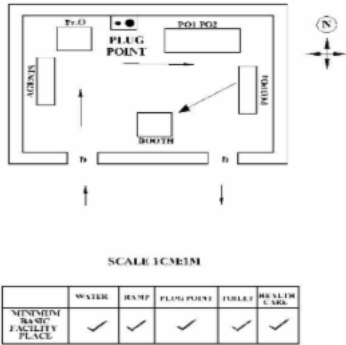

Google Map View

Polling Station Building Front View

Polling Station Front View

Cad View

Key MAP View

1 பெயர் : சசிலா கணவர் பெயர்: ஏழுமலை வீட்டு எண் : 0 வயது : 45 பாலினம் : பெண் Photo is available	XKY1201540	2 பெயர் : சங்கீதா கணவர் பெயர்: கேசவன் வீட்டு எண் : 0 வயது : 38 பாலினம் : பெண் Photo is available	XKY1201532	3 பெயர் : மகாதேவன் தந்தை பெயர்: முனுசாமி வீட்டு எண் : 0 வயது : 38 பாலினம் : ஆண் Photo is available	XKY2096501
4 பெயர் : குபேந்திரன் தந்தை பெயர்: மாரி வீட்டு எண் : 0 வயது : 28 பாலினம் : ஆண் Photo is available	XKY1201557	5 பெயர் : வீரமணி தந்தை பெயர்: அன்பு வீட்டு எண் : 0 வயது : 25 பாலினம் : ஆண் Photo is available	XKY1201524	6 பெயர் : ஏழுமலை இதரர் பெயர்: சசிலா வீட்டு எண் : 1 வயது : 54 பாலினம் : ஆண் Photo is available	XKY2187318
7 பெயர் : ராதிகா கணவர் பெயர்: சிலம்பரசன் வீட்டு எண் : 1 வயது : 35 பாலினம் : பெண் Photo is available	XKY0958181	8 பெயர் : சங்கீதா கணவர் பெயர்: கார்த்திகேயன் வீட்டு எண் : 1 வயது : 31 பாலினம் : பெண் Photo is available	XKY0756957	9 பெயர் : கோபால் தந்தை பெயர்: ஏழுமலை வீட்டு எண் : 01 வயது : 25 பாலினம் : ஆண் Photo is available	XKY2096584
10 பெயர் : அருள்மொழி தந்தை பெயர்: செல்வராஜ் வீட்டு எண் : 1 வயது : 23 பாலினம் : பெண் Photo is available	XKY2162956	11 பெயர் : சரிதா தந்தை பெயர்: பெருமாள் வீட்டு எண் : 1 வயது : 23 பாலினம் : பெண் Photo is available	XKY2163178	12 பெயர் : அபிராமி தந்தை பெயர்: கார்த்திகேயன் வீட்டு எண் : 1 வயது : 23 பாலினம் : பெண் Photo is available	XKY2163269
13 பெயர் : ஆனந்தி தந்தை பெயர்: கார்த்தி வீட்டு எண் : 1 வயது : 22 பாலினம் : பெண் Photo is available	XKY2162899	14 பெயர் : சுகன்யா கணவர் பெயர்: கதிர்வேல் வீட்டு எண் : 1/12C வயது : 32 பாலினம் : பெண் Photo is available	XKY1169358	15 பெயர் : கதிர்வேல் தந்தை பெயர்: ராஜசேகர் வீட்டு எண் : 1-12C வயது : 32 பாலினம் : ஆண் Photo is available	XKY0654053
16 பெயர் : சதீஷ்குமார் தந்தை பெயர்: செல்வராஜ் வீட்டு எண் : 1-26 வயது : 32 பாலினம் : ஆண் Photo is available	XKY0506105	17 பெயர் : கந்தகம் கணவர் பெயர்: மணிகண்டன் வீட்டு எண் : 1-33 வயது : 43 பாலினம் : பெண் Photo is available	XKY0506311	18 பெயர் : அருண் குமார் தந்தை பெயர்: சண்முகம் வீட்டு எண் : 1/51 வயது : 26 பாலினம் : ஆண் Photo is available	XKY1168939
19 பெயர் : சீனுவாசன் தந்தை பெயர்: சிவக்குமார் வீட்டு எண் : 1/220 வயது : 22 பாலினம் : ஆண் Photo is available	XKY2185262	20 பெயர் : ரங்கநாதன் தந்தை பெயர்: விஜயகுமார் வீட்டு எண் : 1/235 வயது : 24 பாலினம் : ஆண் Photo is available	XKY2163558	21 பெயர் : விக்ரம் தந்தை பெயர்: விஜயகுமார் வீட்டு எண் : 1/235 வயது : 22 பாலினம் : ஆண் Photo is available	XKY2163400
22 பெயர் : அருண் குமார் தந்தை பெயர்: முனுசாமி வீட்டு எண் : 2/32 வயது : 34 பாலினம் : ஆண் Photo is available	XKY0439893	23 பெயர் : விஜய் தந்தை பெயர்: ஏலக்கரியன் வீட்டு எண் : 2/124 வயது : 28 பாலினம் : ஆண் Photo is available	XKY1974492	24 பெயர் : தரணி தந்தை பெயர்: சுந்தரமூர்த்தி வீட்டு எண் : 4/201 வயது : 32 பாலினம் : பெண் Photo is available	XKY0653675
25 பெயர் : மஞ்சு கணவர் பெயர்: பாலு வீட்டு எண் : 05 வயது : 25 பாலினம் : பெண் Photo is available	XKY2163038	26 பெயர் : ரத்னா கணவர் பெயர்: சிவக்குமார் வீட்டு எண் : 5/100 வயது : 35 பாலினம் : பெண் Photo is available	XKY1978857	27 பெயர் : விமல்ராஜ் தந்தை பெயர்: பிச்சாண்டி வீட்டு எண் : 5/161 வயது : 28 பாலினம் : ஆண் Photo is available	XKY2084697
28 பெயர் : தங்கராஜ் தந்தை பெயர்: அண்ணாமலை வீட்டு எண் : 7-232 வயது : 34 பாலினம் : ஆண் Photo is available	XKY0506097	29 பெயர் : அலமேலு கணவர் பெயர்: சட்டு வீட்டு எண் : 8 வயது : 47 பாலினம் : பெண் Photo is available	XKY2014082	30 பெயர் : கல்பனா தந்தை பெயர்: குமார் வீட்டு எண் : 8 வயது : 23 பாலினம் : பெண் Photo is available	XKY2085116