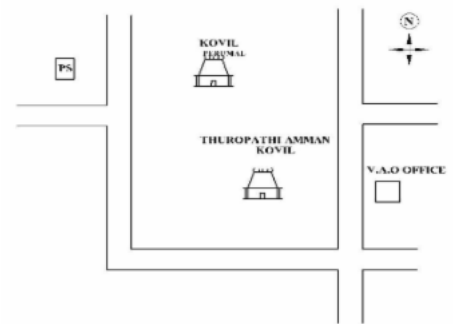

வாக்காளர் பதிவு அலுவலரின்
கையொப்பம்

Nazri Naksha

Google Map View

Polling Station Building Front View

Polling Station Front View

Cad View

Key MAP View

சட்டமன்றத் தொகுதியின் எண் மற்றும் பெயர் : 70-செஞ்சி பிரிவு எண் மற்றும் பெயர் 1-கோட்டப்பூண்டி (வ.கி) & (ஊ), பெருமாள் கோயில் தெரு