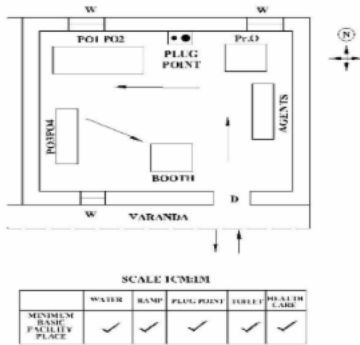

வாக்காளர் பதிவு அலுவலரின்
கையொப்பம்

Nazri Naksha

Google Map View

Polling Station Building Front View

Polling Station Front View

Cad View

Key MAP View

சட்டமன்றத் தொகுதியின் எண் மற்றும் பெயர் : 70-செஞ்சி பிரிவு எண் மற்றும் பெயர் 1-கோட்டப்பூண்டி (வ.கி) & (ஊ), பெருமாள் கோயில் தெரு