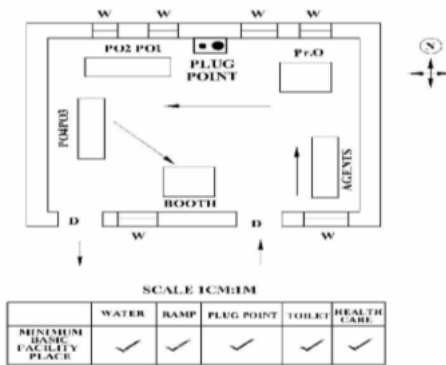

Google Map View

Polling Station Building Front View

Polling Station Front View

Cad View

Key MAP View

சட்டமன்றத் தொகுதியின் எண் மற்றும் பெயர் : 70-செஞ்சி பிரிவு எண் மற்றும் பெயர் 1-கோட்டப்பூண்டி (வ.கி) & (ஊ), அம்பேத்கார் தெரு