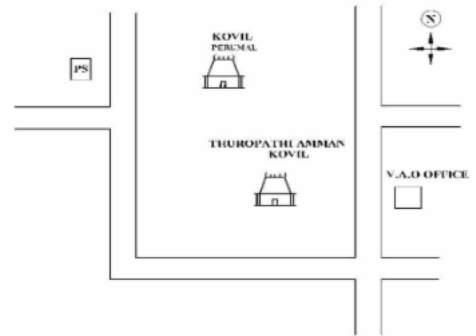

Google Map View

Polling Station Building Front View

Polling Station Front View

Cad View

Key MAP View

சட்டமன்றத் தொகுதியின் எண் மற்றும் பெயர் : 70-செஞ்சி பிரிவு எண் மற்றும் பெயர் 1-கோட்டப்பூண்டி (வ.கி) & (ஊ), அம்பேத்கார் தெரு