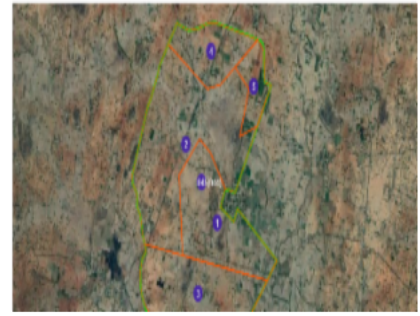

Google Map View

Polling Station Building Front View

Polling Station Front View

Cad View

Key MAP View

சட்டமன்றத் தொகுதியின் எண் மற்றும் பெயர் : 70-செஞ்சி பிரிவு எண் மற்றும் பெயர் 1-கோட்டப்பூண்டி (வ.கி) & (ஊ), அம்பேத்கார் தெரு