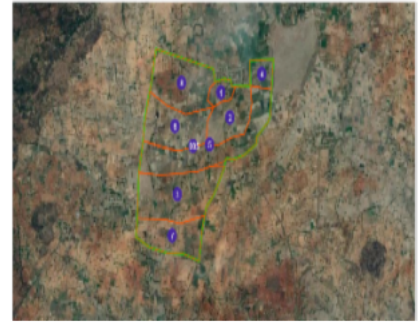

### 3. வாக்குச் சாவடியின் விவரங்கள்

<b>வாக்குச் சாவடியின் எண் மற்றும் பெயர் :</b> 5 - அரசினர் மேல்நிலைப்பள்ளி, எஸ்.எஸ்.ஏ கட்டிடம் மைய அறை, எதப்பட்டு-604201  <b>வாக்குச் சாவடியின் முகவரி :</b> அரசினர் மேல்நிலைப்பள்ளி, எஸ்.எஸ்.ஏ கட்டிடம் மைய அறை, எதப்பட்டு-604201	<b>வாக்குச் சாவடியின் வகைப்பாடு (ஆண்/பெண்/பொது)</b>	<b>பொது</b>
	<b>துணை வாக்குச் சாவடிகளின் எண்ணிக்கை :</b>	0

### 4. வாக்காளர்களின் எண்ணிக்கை

தொடங்கும் வரிசை எண்	முடியும் வரிசை எண்.	நிகர வாக்காளர்களின் எண்ணிக்கை			
		ஆண்	பெண்	மூன்றாம் பாலினம்	மொத்தம்
1	1024	482	532	0	1014

கையொப்பம்

Nazri Naksha

Google Map View

Polling Station Building Front View