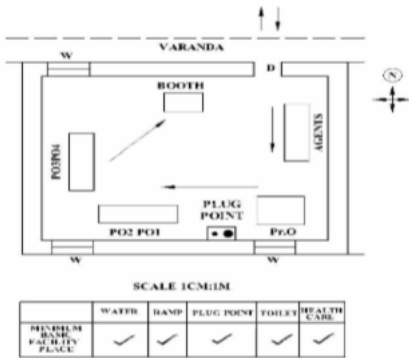

Cad View

Key MAP View