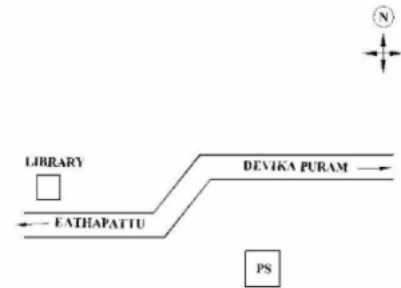

Cad View

Key MAP View