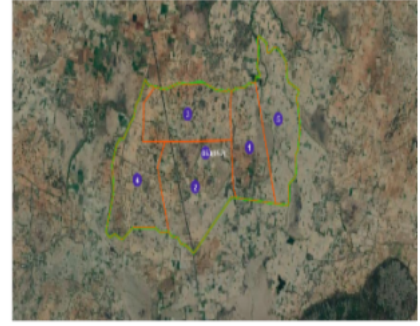

Google Map View