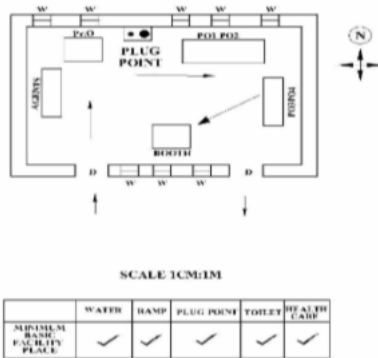

கையொப்பம்

Nazri Naksha

Google Map View

Polling Station Building Front View

Polling Station Front View

Cad View

Key MAP View

| | | | | | |
|---|------------|---|------------|---|------------|
| 1 பெயர் : செந்தாமரை கணவர் பெயர்: பெரியண்ணன் வீட்டு எண் : 0 வயது : 73 பாலினம் : பெண் Photo is available | XKY1382902 | 2 பெயர் : சத்யா கணவர் பெயர்: தவமணி வீட்டு எண் : 0 வயது : 47 பாலினம் : பெண் Photo is available | MYP2569648 | 3 பெயர் : நந்தன் தந்தை பெயர்: கல்சாமி வீட்டு எண் : 1 வயது : 68 பாலினம் : ஆண் Photo is available | XKY1378546 |
| 4 பெயர் : ஏழுமலை தந்தை பெயர்: நந்தன் வீட்டு எண் : 1 வயது : 47 பாலினம் : ஆண் Photo is available | MYP1014182 | 5 பெயர் : சரவணன் தந்தை பெயர்: நந்தன் வீட்டு எண் : 1 வயது : 46 பாலினம் : ஆண் Photo is available | MYP1279587 | 6 பெயர் : கோவிந்தம்மாள் கணவர் பெயர்: ஏழுமலை வீட்டு எண் : 1 வயது : 40 பாலினம் : பெண் Photo is available | XKY0194746 |
| 7 பெயர் : சந்தர் தந்தை பெயர்: செல்வராஜ் வீட்டு எண் : 1 வயது : 39 பாலினம் : ஆண் Photo is available | XKY0515072 | 8 பெயர் : தங்கராஜ் தந்தை பெயர்: செல்வராஜ் வீட்டு எண் : 1 வயது : 37 பாலினம் : ஆண் Photo is available | XKY0515064 | 9 பெயர் : புஷ்பா கணவர் பெயர்: முருகன் வீட்டு எண் : 1 வயது : 34 பாலினம் : பெண் Photo is available | XKY0515098 |
| 10 பெயர் : ராஜேஷ்குமார் தந்தை பெயர்: ராஜேந்திரன் வீட்டு எண் : 1 வயது : 32 பாலினம் : ஆண் Photo is available | XKY0760025 | 11 பெயர் : பெருமாள் தந்தை பெயர்: ஏகமலை வீட்டு எண் : 1 வயது : 31 பாலினம் : ஆண் Photo is available | XKY0879593 | 12 பெயர் : அம்சவேணி தந்தை பெயர்: துரைசாமி வீட்டு எண் : 1 வயது : 30 பாலினம் : பெண் Photo is available | XKY0833913 |
| 13 பெயர் : பிரவின தந்தை பெயர்: துரைராஜ் வீட்டு எண் : 1 வயது : 29 பாலினம் : ஆண் Photo is available | XKY0961094 | 14 பெயர் : சவிராஜன் தந்தை பெயர்: உதயசூரியன் வீட்டு எண் : 1 வயது : 28 பாலினம் : ஆண் Photo is available | XKY0961052 | 15 பெயர் : மோகன்ராஜ் தந்தை பெயர்: கலையழகன் வீட்டு எண் : 1 வயது : 28 பாலினம் : ஆண் Photo is available | XKY1035930 |
| 16 பெயர் : பச்சையம்மாள் தந்தை பெயர்: ஏழுமலை வீட்டு எண் : 1 வயது : 28 பாலினம் : பெண் Photo is available | XKY0961474 | 17 பெயர் : ரகுநாத் தந்தை பெயர்: அன்பழகன் வீட்டு எண் : 1 வயது : 26 பாலினம் : ஆண் Photo is available | XKY1127943 | 18 பெயர் : கௌதம் தந்தை பெயர்: ஏழுமலை வீட்டு எண் : 1/1 வயது : 21 பாலினம் : ஆண் Photo is available | XKY2291722 |
| 19 பெயர் : சத்தியவாணி கணவர் பெயர்: பாண்டியன் வீட்டு எண் : 1-6 வயது : 29 பாலினம் : பெண் Photo is available | XKY1106426 | 20 பெயர் : தமிழ்செல்வன் தந்தை பெயர்: தங்கமணி வீட்டு எண் : 1-21 வயது : 28 பாலினம் : ஆண் Photo is available | XKY0961136 | 21 பெயர் : எல்லம்மாள் கணவர் பெயர்: மனோகரன் வீட்டு எண் : 1-22 வயது : 53 பாலினம் : பெண் Photo is available | XKY0137208 |
| 22 பெயர் : ராஜ்குமார் தந்தை பெயர்: மனோகரன் வீட்டு எண் : 1-22 வயது : 38 பாலினம் : ஆண் Photo is available | XKY0137216 | 23 பெயர் : பாண்டியரசன் தந்தை பெயர்: மனோகரன் வீட்டு எண் : 1-22 வயது : 30 பாலினம் : ஆண் Photo is available | XKY0930651 | 24 பெயர் : மணவாளன் தந்தை பெயர்: உதயசூர்யா வீட்டு எண் : 1/27 வயது : 26 பாலினம் : ஆண் Photo is available | XKY1127869 |
| 25 பெயர் : ஷிலா கணவர் பெயர்: ராமு வீட்டு எண் : 1-29 வயது : 30 பாலினம் : பெண் Photo is available | XKY1057827 | 26 பெயர் : பரதன் தந்தை பெயர்: முனுசாமி வீட்டு எண் : 1-33 வயது : 27 பாலினம் : ஆண் Photo is available | XKY1057892 | 27 பெயர் : வசந்தன் தந்தை பெயர்: துரைராஜ் வீட்டு எண் : 1/33 வயது : 27 பாலினம் : ஆண் Photo is available | XKY1139963 |
| 28 பெயர் : கபிலன் தந்தை பெயர்: முனுசாமி வீட்டு எண் : 1/33 வயது : 21 பாலினம் : ஆண் Photo is available | XKY2223832 | 29 பெயர் : கோர்பச்சேவ் தந்தை பெயர்: சின்னதுரை வீட்டு எண் : 1-76 வயது : 33 பாலினம் : ஆண் Photo is available | XKY0658898 | 30 பெயர் : அகிலன் தந்தை பெயர்: சின்னதுரை வீட்டு எண் : 1-76A வயது : 27 பாலினம் : ஆண் Photo is available | XKY1057918 |