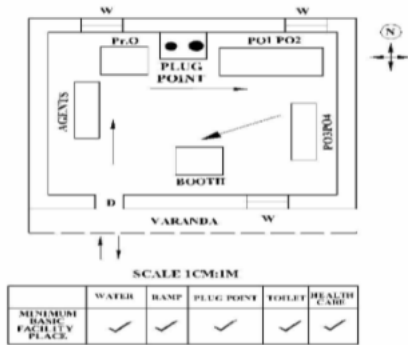

Google Map View

Polling Station Building Front View

Polling Station Front View

Cad View

Key MAP View

சட்டமன்றத் தொகுதியின் எண் மற்றும் பெயர் : 70-செஞ்சி பிரிவு எண் மற்றும் பெயர் 1-கன்னலம் (வ.கி) & (ஊ), அரசமரத் தெரு