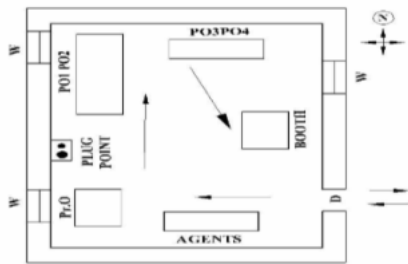

Google Map View

Polling Station Building Front View

Polling Station Front View

Cad View

Key MAP View

SCALE 1CM=1M

MINIMUM BASIC FACILITY PLACE	WATER	RAMP	PLUG POINT	TOILET	HEALTH CARE
	✓	✓	✓	✓	✓

சட்டமன்றத் தொகுதியின் எண் மற்றும் பெயர் : 70-செஞ்சி பிரிவு எண் மற்றும் பெயர் 1-வளத்தி (வ.கி) & (ஊ), பவுனன்தெரு