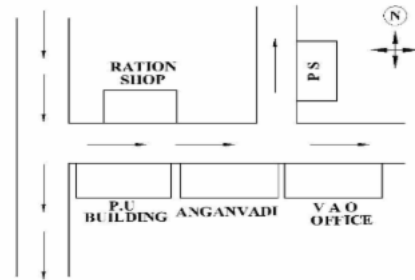

Google Map View

Polling Station Building Front View

Polling Station Front View

Cad View

Key MAP View

SCALE 1CM=1M

MINIMUM BASIC FACILITY PLACE	WATER	RAMP	PLUG POINT	TOILET	HEALTH CARE
	✓	✓	✓	✓	✓

சட்டமன்றத் தொகுதியின் எண் மற்றும் பெயர் : 70-செஞ்சி பிரிவு எண் மற்றும் பெயர் 1-வளத்தி (வ.கி) & (ஊ), பவுனன்தெரு