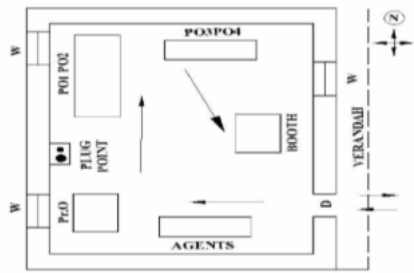

Google Map View

Polling Station Building Front View

Polling Station Front View

Cad View

Key MAP View

SCALE 1CM=1M

	WATER	RAMP	PLUG POINT	TOILET	HEALTH CARE
MINIMUM BASIC FACILITY PLACE	✓	✓	✓	✓	✓

1 பெயர் : ரஞ்சித்குமார் தந்தை பெயர்: புஷ்பநாதன் வீட்டு எண் : 1 வயது : 34 பாலினம் : ஆண்	XKY0962845 Photo is available	2 பெயர் : ஜெயமதிவாணன் தந்தை பெயர்: ஜெயபாலன் வீட்டு எண் : 1 வயது : 25 பாலினம் : ஆண்	XKY1968320 Photo is available	3 பெயர் : சசிரேகா கணவர் பெயர்: ஆனந்த குமார் வீட்டு எண் : 1/9 வயது : 47 பாலினம் : பெண்	XKY2206910 Photo is available
4 பெயர் : ஜெயராமன் தந்தை பெயர்: ஜெயபாலன் வீட்டு எண் : 2 வயது : 24 பாலினம் : ஆண்	XKY2007995 Photo is available	S 5 பெயர் : நர்மதா தந்தை பெயர்: ராஜேந்திரன் வீட்டு எண் : 8 வயது : 27 பாலினம் : பெண்	XKY1131630 Photo is available	6 பெயர் : மோகன் தந்தை பெயர்: மணி வீட்டு எண் : 13-3 வயது : 36 பாலினம் : ஆண்	XKY0288779 Photo is available
7 பெயர் : மதிவாணன் தந்தை பெயர்: தனராஜ் வீட்டு எண் : 17/2 வயது : 24 பாலினம் : ஆண்	XKY2007979 Photo is available	8 பெயர் : கிருஷ்ணவேணி கணவர் பெயர்: குமார் வீட்டு எண் : 22 வயது : 41 பாலினம் : பெண்	XKY0880914 Photo is available	9 பெயர் : சீத்தா கணவர் பெயர்: பஞ்சமூர்த்தி வீட்டு எண் : 23 வயது : 42 பாலினம் : பெண்	MYP2303808 Photo is available
10 பெயர் : செல்வி கணவர் பெயர்: பிரகாஷ் வீட்டு எண் : 25 வயது : 34 பாலினம் : பெண்	XKY2162741 Photo is available	11 பெயர் : விஜயலட்சுமி கணவர் பெயர்: ராஜேந்திரன் வீட்டு எண் : 28 வயது : 47 பாலினம் : பெண்	MYP1290279 Photo is available	12 பெயர் : சைமன் ராஜ் தந்தை பெயர்: பிரான்சிஸ் வீட்டு எண் : 35 வயது : 33 பாலினம் : ஆண்	XKY2019388 Photo is available
13 பெயர் : அஜீத் குமார் தந்தை பெயர்: ராமதாஸ் வீட்டு எண் : 44 வயது : 26 பாலினம் : ஆண்	XKY1166941 Photo is available	14 பெயர் : குணசுந்தரி தந்தை பெயர்: வெங்கடேசபெருமாள் வீட்டு எண் : 70 வயது : 26 பாலினம் : ஆண்	XKY1207257 Photo is available	15 பெயர் : ஆஷா கணவர் பெயர்: உத்தமகுமார் வீட்டு எண் : 88 வயது : 32 பாலினம் : பெண்	XKY1166933 Photo is available
16 பெயர் : விஜயலட்சுமி கணவர் பெயர்: ஆனந்தன் வீட்டு எண் : 90 வயது : 38 பாலினம் : பெண்	XKY0288753 Photo is available	17 பெயர் : அருண்குமார் தந்தை பெயர்: அன்பழகன் வீட்டு எண் : 119 வயது : 26 பாலினம் : ஆண்	XKY2014843 Photo is available		