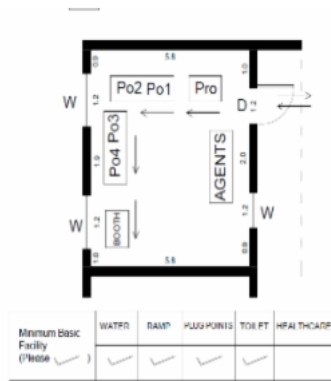

Google Map View

Polling Station Building Front View

Polling Station Front View

Cad View

Key MAP View

சட்டமன்றத் தொகுதியின் எண் மற்றும் பெயர் : 70-செஞ்சி பிரிவு எண் மற்றும் பெயர் 1-வளத்தி (வ.கி) & (ஊ), வேட்டைகாரன் பட்டி