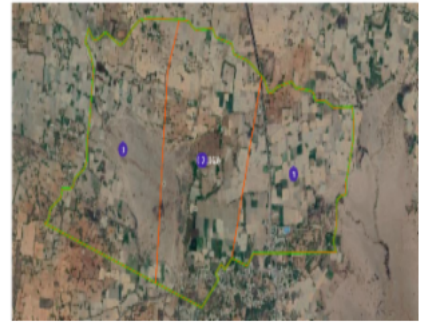

Google Map View

Polling Station Building Front View

Polling Station Front View

Cad View

Key MAP View

சட்டமன்றத் தொகுதியின் எண் மற்றும் பெயர் : 70-செஞ்சி பிரிவு எண் மற்றும் பெயர் 1-வளத்தி (வ.கி) & (ஊ), வேட்டைகாரன் பட்டி