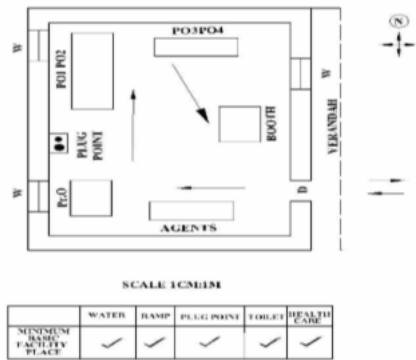

Google Map View

Polling Station Building Front View

Polling Station Front View

Cad View

Key MAP View

சட்டமன்றத் தொகுதியின் எண் மற்றும் பெயர் : 70-செஞ்சி பிரிவு எண் மற்றும் பெயர் 1-சிறுதலைப்பூண்டி(வ.கி) & (ஊ), ஒட்டர்தெரு