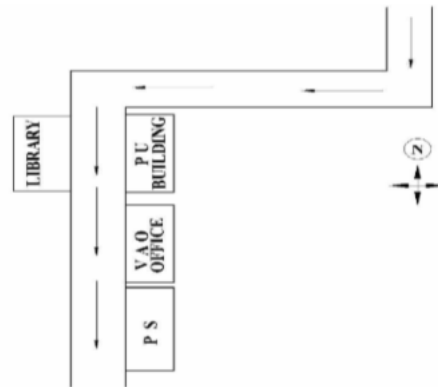

Google Map View

Polling Station Building Front View

Polling Station Front View

Cad View

Key MAP View

சட்டமன்றத் தொகுதியின் எண் மற்றும் பெயர் : 70-செஞ்சி பிரிவு எண் மற்றும் பெயர் 1-சிறுதலைப்பூண்டி(வ.கி) & (ஊ), ஒட்டர்தெரு