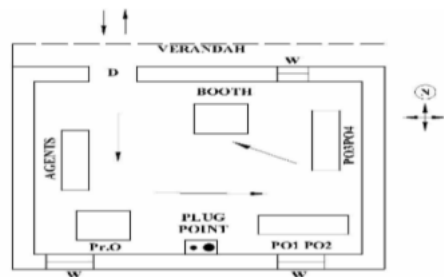

Google Map View

Polling Station Building Front View

Polling Station Front View

Cad View

Key MAP View

SCALE 1CM:1M

	WATER	RAMP	PLUG POINT	TOILET	HEALTH CARE
MINIMUM BASIC FACILITY PLACE	✓	✓	✓	✓	✓

சட்டமன்றத் தொகுதியின் எண் மற்றும் பெயர் : 70-செஞ்சி பிரிவு எண் மற்றும் பெயர் 1-சிறுதலைப்பூண்டி(வ.கி) & (ஊ), வளத்தி ரோடு