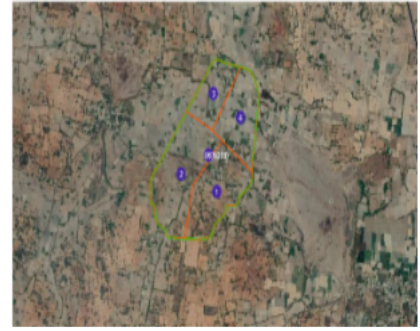

3. வாக்குச் சாவடியின் விவரங்கள்

<p>வாக்குச் சாவடியின் எண் மற்றும் பெயர் :</p> <p>69 - ஊராட்சி ஒன்றிய நடுநிலைப்பள்ளி, தெற்கு கட்டிடம் மேற்கு பகுதி, சிறுதலைப்பூண்டி-604204</p> <p>வாக்குச் சாவடியின் முகவரி :</p> <p>ஊராட்சி ஒன்றிய நடுநிலைப்பள்ளி, தெற்கு கட்டிடம் மேற்கு பகுதி, சிறுதலைப்பூண்டி-604204</p>	<p>வாக்குச் சாவடியின் வகைப்பாடு (ஆண்/பெண்/பொது)</p>	<p>பொது</p>
	<p>துணை வாக்குச் சாவடிகளின் எண்ணிக்கை :</p>	<p>0</p>

Google Map View

Polling Station Building Front View

Polling Station Front View

Cad View

Key MAP View

SCALE 1CM:1M

	WATER	RAMP	PLUG POINT	TOILET	HEALTH CARE
MINIMUM BASIC FACILITY PLACE	✓	✓	✓	✓	✓

சட்டமன்றத் தொகுதியின் எண் மற்றும் பெயர் : 70-செஞ்சி பிரிவு எண் மற்றும் பெயர் 1-சிறுதலைப்பூண்டி(வ.கி) & (ஊ), வளத்தி ரோடு