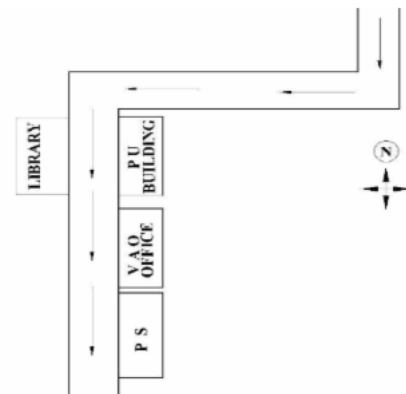

Google Map View

Polling Station Building Front View

Polling Station Front View

Cad View

Key MAP View

SCALE 1CM:1M

	WATER	RAMP	PLUG POINT	TOILET	HEALTH CARE
MINIMUM BASIC FACILITY PLACE	✓	✓	✓	✓	✓

சட்டமன்றத் தொகுதியின் எண் மற்றும் பெயர் : 70-செஞ்சி பிரிவு எண் மற்றும் பெயர் 1-சிறுதலைப்பூண்டி(வ.கி) & (ஊ), வளத்தி ரோடு