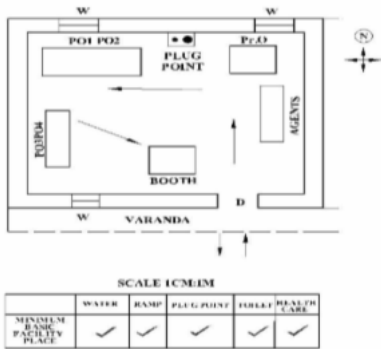

Google Map View

Polling Station Building Front View

Polling Station Front View

Cad View

Key MAP View

1 பெயர் : சந்திரலேகா கணவர் பெயர்: கிருஷ்ணன் வீட்டு எண் : 0 வயது : 28 பாலினம் : பெண் Photo is available	XKY1202209	2 பெயர் : ஷர்மிளா கணவர் பெயர்: பாஸ்கரன் வீட்டு எண் : 0 வயது : 26 பாலினம் : பெண் Photo is available	XKY2152049	3 பெயர் : விஜயலட்சுமி தந்தை பெயர்: பச்சையப்பன் வீட்டு எண் : 0 வயது : 25 பாலினம் : பெண் Photo is available	XKY1202183
4 பெயர் : விக்னேஷ் தந்தை பெயர்: ஏழுமலை வீட்டு எண் : 0 வயது : 22 பாலினம் : ஆண் Photo is available	XKY2164192	5 பெயர் : பூங்காவனம் கணவர் பெயர்: குப்பன் வீட்டு எண் : 1 வயது : 42 பாலினம் : பெண் Photo is available	XKY0521633	6 பெயர் : சத்தியா கணவர் பெயர்: பழனி வீட்டு எண் : 1 வயது : 35 பாலினம் : பெண் Photo is available	XKY0834937
7 பெயர் : கோபிநாத் தந்தை பெயர்: ஏழுமலை வீட்டு எண் : 1 வயது : 33 பாலினம் : ஆண் Photo is available	XKY0441170	8 பெயர் : சிவகுணா தந்தை பெயர்: திருமலைராஜா வீட்டு எண் : 1 வயது : 32 பாலினம் : பெண் Photo is available	XKY0931501	9 பெயர் : மோகனவள்ளி தந்தை பெயர்: அன்பழகன் வீட்டு எண் : 1 வயது : 32 பாலினம் : பெண் Photo is available	XKY0521807
10 பெயர் : பாபு தந்தை பெயர்: முனுசாமி வீட்டு எண் : 1 வயது : 31 பாலினம் : ஆண் Photo is available	XKY0834952	11 பெயர் : அண்ணாமலை தந்தை பெயர்: ராமன் வீட்டு எண் : 1 வயது : 31 பாலினம் : ஆண் Photo is available	XKY0881862	12 பெயர் : கோகுல் தந்தை பெயர்: பெருமாள் வீட்டு எண் : 1 வயது : 30 பாலினம் : ஆண் Photo is available	XKY0762617
13 பெயர் : நுதரமூர்த்தி தாயின் பெயர்: கஸ்தூரி வீட்டு எண் : 1 வயது : 30 பாலினம் : பெண் Photo is available	XKY0762716	14 பெயர் : ஆனந்தன் தந்தை பெயர்: சேகர் வீட்டு எண் : 1 வயது : 29 பாலினம் : ஆண் Photo is available	XKY0931485	15 பெயர் : செல்வம் தந்தை பெயர்: சேகர் வீட்டு எண் : 1 வயது : 27 பாலினம் : ஆண் Photo is available	XKY1059450
16 பெயர் : நீலாவதி தந்தை பெயர்: ராமன் வீட்டு எண் : 1 வயது : 27 பாலினம் : பெண் Photo is available	XKY1234376	17 பெயர் : சிவா சங்கர் தந்தை பெயர்: சேகர் வீட்டு எண் : 1 வயது : 23 பாலினம் : ஆண் Photo is available	XKY2157014	18 பெயர் : பிரபு தந்தை பெயர்: ஏழுமலை வீட்டு எண் : 1/3 வயது : 40 பாலினம் : ஆண் Photo is available	MYP2381556
19 பெயர் : லோகானந்தம் தந்தை பெயர்: தேவராஜ் வீட்டு எண் : 1-15 வயது : 36 பாலினம் : ஆண் Photo is available	XKY0289264	20 பெயர் : சங்கீதா கணவர் பெயர்: லோகநாதன் வீட்டு எண் : 1/30 வயது : 23 பாலினம் : பெண் Photo is available	XKY2167880	21 பெயர் : மீனா கணவர் பெயர்: ஜெகத் செல்வன் வீட்டு எண் : 1/32 வயது : 28 பாலினம் : பெண் Photo is available	XKY2074649
22 பெயர் : நாராயணசாமி தந்தை பெயர்: எழுமலை வீட்டு எண் : 1-34 வயது : 31 பாலினம் : ஆண் Photo is available	XKY0762625	23 பெயர் : ஆனந்தி கணவர் பெயர்: கலைஞர் வீட்டு எண் : 1/34 வயது : 29 பாலினம் : பெண் Photo is available	XKY2371037	24 பெயர் : பச்சையம்மாள் கணவர் பெயர்: உதயகுமார் வீட்டு எண் : 1/38 வயது : 25 பாலினம் : பெண் Photo is available	XKY2082014
25 பெயர் : சுந்தரி கணவர் பெயர்: குமரன் வீட்டு எண் : 1-43 வயது : 46 பாலினம் : பெண் Photo is available	MYP2442945	26 பெயர் : செல்வமணி தந்தை பெயர்: குமரன் வீட்டு எண் : 1/43 வயது : 25 பாலினம் : ஆண் Photo is available	XKY1237981	27 பெயர் : துரைசாமி தந்தை பெயர்: பெருமாள் வீட்டு எண் : 1-46 வயது : 53 பாலினம் : ஆண் Photo is available	MYP2442952
28 பெயர் : சூரியா து தந்தை பெயர்: துரைசாமி வீட்டு எண் : 1/46 வயது : 22 பாலினம் : ஆண் Photo is available	XKY2255222	29 பெயர் : முத்தால் கணவர் பெயர்: மணி வீட்டு எண் : 1-60 வயது : 50 பாலினம் : பெண் Photo is available	MYP2442986	30 பெயர் : முருகன் தந்தை பெயர்: மணி வீட்டு எண் : 1-60 வயது : 31 பாலினம் : ஆண் Photo is available	XKY1059427