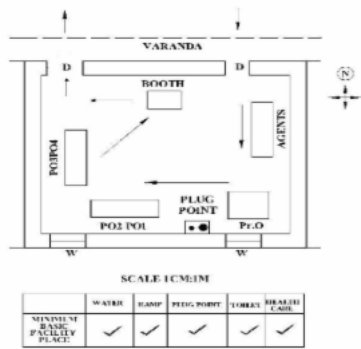

Google Map View

Polling Station Building Front View

Polling Station Front View

Cad View

Key MAP View

1 பெயர் : ராஜசேகரன் தந்தை பெயர்: ராஜேந்திரன் வீட்டு எண் : 1 வயது : 33 பாலினம் : ஆண் Photo is available	XKY0522656	2 பெயர் : அரோக்கியஜெனினி கணவர் பெயர்: ராமன் வீட்டு எண் : 1 வயது : 32 பாலினம் : பெண் Photo is available	XKY0522391	3 பெயர் : குமார் தந்தை பெயர்: வேலு வீட்டு எண் : 1-27 வயது : 53 பாலினம் : ஆண் Photo is available	XKY1452374
4 பெயர் : வே கண்ணதாசன் தந்தை பெயர்: வேலு வீட்டு எண் : 1/27 வயது : 44 பாலினம் : ஆண் Photo is available	MYP1210806	5 பெயர் : கோவிந்தன் தந்தை பெயர்: அர்ச்சுனன் வீட்டு எண் : 1-31 வயது : 60 பாலினம் : ஆண் Photo is available	MYP1444504	6 பெயர் : வள்ளி கணவர் பெயர்: கோவிந்தன் வீட்டு எண் : 1-31 வயது : 54 பாலினம் : பெண் Photo is available	XKY1452390
7 பெயர் : பிரகாஷ் தந்தை பெயர்: கோவிந்தன் வீட்டு எண் : 1-31 வயது : 32 பாலினம் : ஆண் Photo is available	XKY1059757	8 பெயர் : சங்கோதி கணவர் பெயர்: சுப்பரமணியன் வீட்டு எண் : 1-44 வயது : 57 பாலினம் : பெண் Photo is available	XKY1452408	9 பெயர் : ராமன் தந்தை பெயர்: நாராயணசாமி வீட்டு எண் : 1-45 வயது : 86 பாலினம் : ஆண் Photo is available	XKY1452416
10 பெயர் : தனபாக்கியம் கணவர் பெயர்: ராமன் வீட்டு எண் : 1-45 வயது : 78 பாலினம் : பெண் Photo is available	XKY1452424	11 பெயர் : பூங்காவனம் கணவர் பெயர்: ராமன் வீட்டு எண் : 1/45 வயது : 70 பாலினம் : பெண் Photo is available	XKY2012888	12 பெயர் : ராஜேந்திரன் தந்தை பெயர்: ராமன் வீட்டு எண் : 1-45 வயது : 63 பாலினம் : ஆண் Photo is available	XKY1452432
13 பெயர் : லட்சுமணன் தந்தை பெயர்: ராஜேந்திரன் வீட்டு எண் : 1-45 வயது : 39 பாலினம் : ஆண் Photo is available	XKY0027540	14 பெயர் : ராமன் தந்தை பெயர்: ராஜேந்திரன் வீட்டு எண் : 1-45 வயது : 39 பாலினம் : ஆண் Photo is available	MYP2507861	15 பெயர் : ராஜேஸ்வரி கணவர் பெயர்: ராஜேந்திரன் வீட்டு எண் : 1-46 வயது : 57 பாலினம் : பெண் Photo is available	XKY1452440
16 பெயர் : ஏழுமலை தந்தை பெயர்: கிருஷ்ணன் வீட்டு எண் : 1-47 வயது : 60 பாலினம் : ஆண் Photo is available	XKY1452457	17 பெயர் : பொன்னி கணவர் பெயர்: ஏழுமலை வீட்டு எண் : 1-47 வயது : 53 பாலினம் : பெண் Photo is available	XKY1452465	18 பெயர் : திருஞானசம்பந்தம் தந்தை பெயர்: ஏழுமலை வீட்டு எண் : 1-47 வயது : 36 பாலினம் : ஆண் Photo is available	XKY0027557
19 பெயர் : பிரப்தியா கணவர் பெயர்: திருஞானசம்பந்தம் வீட்டு எண் : 1-47 வயது : 35 பாலினம் : பெண் Photo is available	XKY0882662	20 பெயர் : ராமசாமி தந்தை பெயர்: கண்ணு வீட்டு எண் : 1-49 வயது : 70 பாலினம் : ஆண் Photo is available	MYP2306892	21 பெயர் : பொன்னி கணவர் பெயர்: ராமசாமி வீட்டு எண் : 1-49 வயது : 63 பாலினம் : பெண் Photo is available	MYP1021278
22 பெயர் : மணி தந்தை பெயர்: ராமசாமி வீட்டு எண் : 1-49 வயது : 47 பாலினம் : ஆண் Photo is available	MYP2382950	23 பெயர் : பூவரசி கணவர் பெயர்: மணி வீட்டு எண் : 1-49 வயது : 45 பாலினம் : பெண் Photo is available	MYP2306918	24 பெயர் : முருகன் தந்தை பெயர்: ராமசாமி வீட்டு எண் : 1-49 வயது : 44 பாலினம் : ஆண் Photo is available	MYP2507796
25 பெயர் : அம்பிகா கணவர் பெயர்: முருகன் வீட்டு எண் : 1-49 வயது : 36 பாலினம் : பெண் Photo is available	XKY0027565	26 பெயர் : துரைசாமி தந்தை பெயர்: இராமசாமி வீட்டு எண் : 1-49 வயது : 35 பாலினம் : ஆண் Photo is available	XKY0138628	27 பெயர் : ஜயப்பன் தந்தை பெயர்: குப்பன் வீட்டு எண் : 1-49 வயது : 32 பாலினம் : ஆண் Photo is available	XKY0384297
28 பெயர் : குப்பன் தந்தை பெயர்: கண்ணு வீட்டு எண் : 1-49B வயது : 61 பாலினம் : ஆண் Photo is available	XKY1452473	29 பெயர் : வசந்தி தந்தை பெயர்: குப்பன் வீட்டு எண் : 1-49B வயது : 34 பாலினம் : பெண் Photo is available	XKY0199257	30 பெயர் : மணிகண்டன் தந்தை பெயர்: குப்பன் வீட்டு எண் : 1-49B வயது : 30 பாலினம் : ஆண் Photo is available	XKY0882571