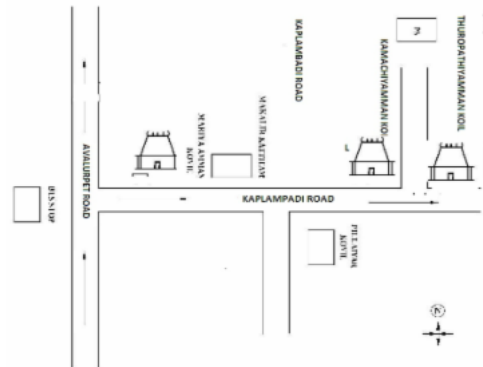

Google Map View

Polling Station Building Front View

Polling Station Front View

Cad View

Key MAP View

1 பெயர் : ராஜசேகரன் தந்தை பெயர்: ராஜேந்திரன் வீட்டு எண் : 1 வயது : 33 பாலினம் : ஆண் Photo is available	XKY0522656	2 பெயர் : அரோக்கியஜெனினி கணவர் பெயர்: ராமன் வீட்டு எண் : 1 வயது : 32 பாலினம் : பெண் Photo is available	XKY0522391	3 பெயர் : குமார் தந்தை பெயர்: வேலு வீட்டு எண் : 1-27 வயது : 53 பாலினம் : ஆண் Photo is available	XKY1452374
4 பெயர் : வே கண்ணதாசன் தந்தை பெயர்: வேலு வீட்டு எண் : 1/27 வயது : 44 பாலினம் : ஆண் Photo is available	MYP1210806	5 பெயர் : கோவிந்தன் தந்தை பெயர்: அர்ச்சுனன் வீட்டு எண் : 1-31 வயது : 60 பாலினம் : ஆண் Photo is available	MYP1444504	6 பெயர் : வள்ளி கணவர் பெயர்: கோவிந்தன் வீட்டு எண் : 1-31 வயது : 54 பாலினம் : பெண் Photo is available	XKY1452390
7 பெயர் : பிரகாஷ் தந்தை பெயர்: கோவிந்தன் வீட்டு எண் : 1-31 வயது : 32 பாலினம் : ஆண் Photo is available	XKY1059757	8 பெயர் : சங்கோதி கணவர் பெயர்: சுப்பரமணியன் வீட்டு எண் : 1-44 வயது : 57 பாலினம் : பெண் Photo is available	XKY1452408	9 பெயர் : ராமன் தந்தை பெயர்: நாராயணசாமி வீட்டு எண் : 1-45 வயது : 86 பாலினம் : ஆண் Photo is available	XKY1452416
10 பெயர் : தனபாக்கியம் கணவர் பெயர்: ராமன் வீட்டு எண் : 1-45 வயது : 78 பாலினம் : பெண் Photo is available	XKY1452424	11 பெயர் : பூங்காவனம் கணவர் பெயர்: ராமன் வீட்டு எண் : 1/45 வயது : 70 பாலினம் : பெண் Photo is available	XKY2012888	12 பெயர் : ராஜேந்திரன் தந்தை பெயர்: ராமன் வீட்டு எண் : 1-45 வயது : 63 பாலினம் : ஆண் Photo is available	XKY1452432
13 பெயர் : லட்சுமணன் தந்தை பெயர்: ராஜேந்திரன் வீட்டு எண் : 1-45 வயது : 39 பாலினம் : ஆண் Photo is available	XKY0027540	14 பெயர் : ராமன் தந்தை பெயர்: ராஜேந்திரன் வீட்டு எண் : 1-45 வயது : 39 பாலினம் : ஆண் Photo is available	MYP2507861	15 பெயர் : ராஜேஸ்வரி கணவர் பெயர்: ராஜேந்திரன் வீட்டு எண் : 1-46 வயது : 57 பாலினம் : பெண் Photo is available	XKY1452440
16 பெயர் : ஏழுமலை தந்தை பெயர்: கிருஷ்ணன் வீட்டு எண் : 1-47 வயது : 60 பாலினம் : ஆண் Photo is available	XKY1452457	17 பெயர் : பொன்னி கணவர் பெயர்: ஏழுமலை வீட்டு எண் : 1-47 வயது : 53 பாலினம் : பெண் Photo is available	XKY1452465	18 பெயர் : திருஞானசம்பந்தம் தந்தை பெயர்: ஏழுமலை வீட்டு எண் : 1-47 வயது : 36 பாலினம் : ஆண் Photo is available	XKY0027557
19 பெயர் : பிரப்தியா கணவர் பெயர்: திருஞானசம்பந்தம் வீட்டு எண் : 1-47 வயது : 35 பாலினம் : பெண் Photo is available	XKY0882662	20 பெயர் : ராமசாமி தந்தை பெயர்: கண்ணு வீட்டு எண் : 1-49 வயது : 70 பாலினம் : ஆண் Photo is available	MYP2306892	21 பெயர் : பொன்னி கணவர் பெயர்: ராமசாமி வீட்டு எண் : 1-49 வயது : 63 பாலினம் : பெண் Photo is available	MYP1021278
22 பெயர் : மணி தந்தை பெயர்: ராமசாமி வீட்டு எண் : 1-49 வயது : 47 பாலினம் : ஆண் Photo is available	MYP2382950	23 பெயர் : பூவரசி கணவர் பெயர்: மணி வீட்டு எண் : 1-49 வயது : 45 பாலினம் : பெண் Photo is available	MYP2306918	24 பெயர் : முருகன் தந்தை பெயர்: ராமசாமி வீட்டு எண் : 1-49 வயது : 44 பாலினம் : ஆண் Photo is available	MYP2507796
25 பெயர் : அம்பிகா கணவர் பெயர்: முருகன் வீட்டு எண் : 1-49 வயது : 36 பாலினம் : பெண் Photo is available	XKY0027565	26 பெயர் : துரைசாமி தந்தை பெயர்: இராமசாமி வீட்டு எண் : 1-49 வயது : 35 பாலினம் : ஆண் Photo is available	XKY0138628	27 பெயர் : ஜயப்பன் தந்தை பெயர்: குப்பன் வீட்டு எண் : 1-49 வயது : 32 பாலினம் : ஆண் Photo is available	XKY0384297
28 பெயர் : குப்பன் தந்தை பெயர்: கண்ணு வீட்டு எண் : 1-49B வயது : 61 பாலினம் : ஆண் Photo is available	XKY1452473	29 பெயர் : வசந்தி தந்தை பெயர்: குப்பன் வீட்டு எண் : 1-49B வயது : 34 பாலினம் : பெண் Photo is available	XKY0199257	30 பெயர் : மணிகண்டன் தந்தை பெயர்: குப்பன் வீட்டு எண் : 1-49B வயது : 30 பாலினம் : ஆண் Photo is available	XKY0882571