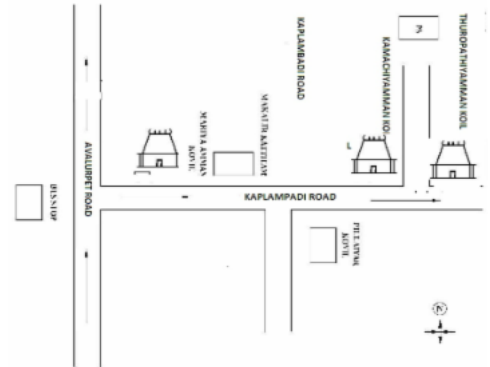

கையொப்பம்

Nazri Naksha

Google Map View

Polling Station Building Front View

Polling Station Front View

Cad View

Key MAP View

சட்டமன்றத் தொகுதியின் எண் மற்றும் பெயர் : 70-செஞ்சி பிரிவு எண் மற்றும் பெயர் 1-நொச்சலூர் (வ.கி) & (ஊ), எலவதடி