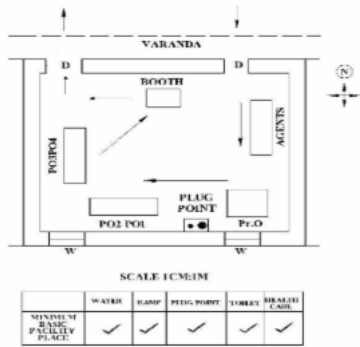

கையொப்பம்

Nazri Naksha

Google Map View

Polling Station Building Front View

Polling Station Front View

Cad View

Key MAP View

சட்டமன்றத் தொகுதியின் எண் மற்றும் பெயர் : 70-செஞ்சி பிரிவு எண் மற்றும் பெயர் 1-நொச்சலூர் (வ.கி) & (ஊ), எலவதடி