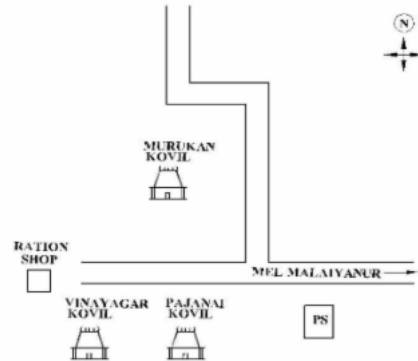

Google Map View

Polling Station Building Front View

Polling Station Front View

Cad View

Key MAP View

சட்டமன்றத் தொகுதியின் எண் மற்றும் பெயர் : 70-செஞ்சி பிரிவு எண் மற்றும் பெயர் 1-மேல்வெலாமூர் (வ.கி) மற்றும் (ஊ), பிள்ளையார்கோவில்தெரு