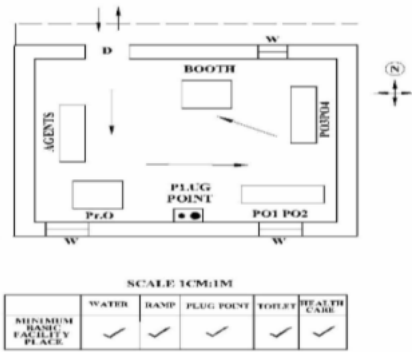

Google Map View

Polling Station Building Front View

Polling Station Front View

Cad View

Key MAP View

சட்டமன்றத் தொகுதியின் எண் மற்றும் பெயர் : 70-செஞ்சி பிரிவு எண் மற்றும் பெயர் 1-அவலூர்பேட்டை (வ.கி) & (ஊ), முரங்கமரத்தெரு