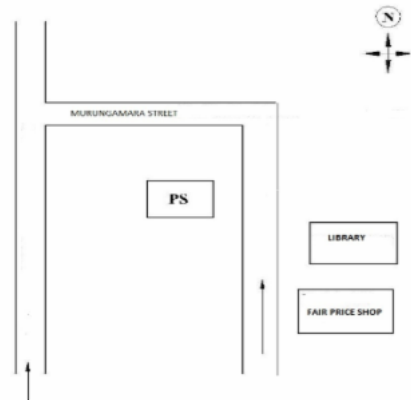

Google Map View

Polling Station Building Front View

Polling Station Front View

Cad View

Key MAP View

சட்டமன்றத் தொகுதியின் எண் மற்றும் பெயர் : 70-செஞ்சி பிரிவு எண் மற்றும் பெயர் 1-அவலூர்பேட்டை (வ.கி) & (ஊ), முரங்கமரத்தெரு