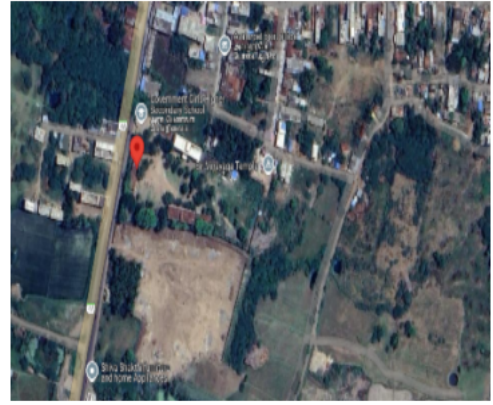

Google Map View