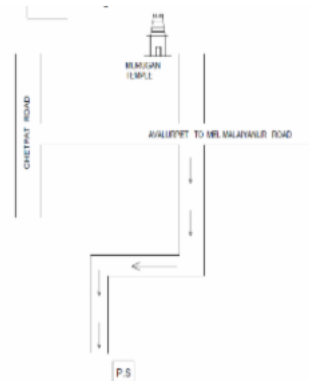

வாக்காளர் பதிவு அலுவலரின்  
கையொப்பம்

Nazri Naksha

Google Map View

Polling Station Building Front View

Polling Station Front View

Cad View

Key MAP View

சட்டமன்றத் தொகுதியின் எண் மற்றும் பெயர் : 70-செஞ்சி பிரிவு எண் மற்றும் பெயர் 1-அவலூர்பேட்டை (வ.கி) & (ஊ), கிளாகுப்பம்