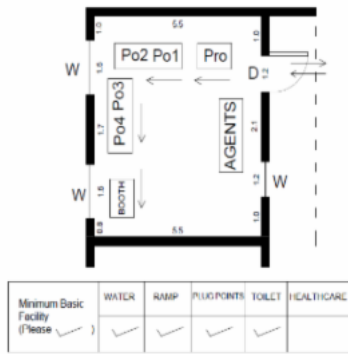

வாக்காளர் பதிவு அலுவலரின்  
கையொப்பம்

Nazri Naksha

Google Map View

Polling Station Building Front View

Polling Station Front View

Cad View

Key MAP View

சட்டமன்றத் தொகுதியின் எண் மற்றும் பெயர் : 70-செஞ்சி பிரிவு எண் மற்றும் பெயர் 1-அவலூர்பேட்டை (வ.கி) & (ஊ), கிளாகுப்பம்