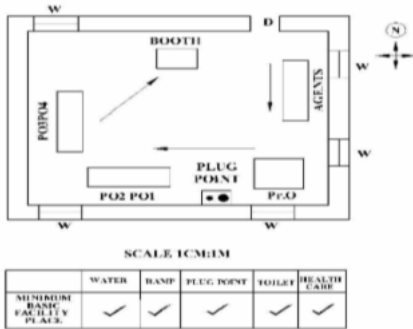

Google Map View

Polling Station Building Front View

Polling Station Front View

Cad View

Key MAP View

சட்டமன்றத் தொகுதியின் எண் மற்றும் பெயர் : 70-செஞ்சி பிரிவு எண் மற்றும் பெயர் 1-அவலூர்பேட்டை (வ.கி) & (ஊ), நாட்டார் தெரு