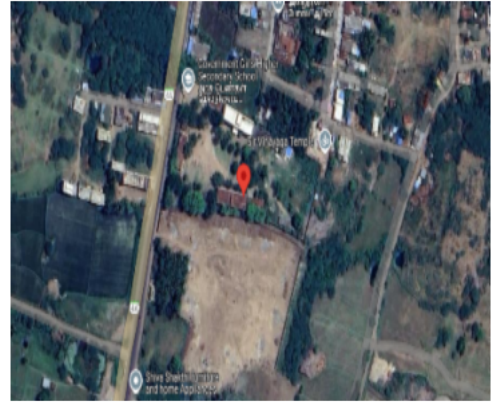

Google Map View