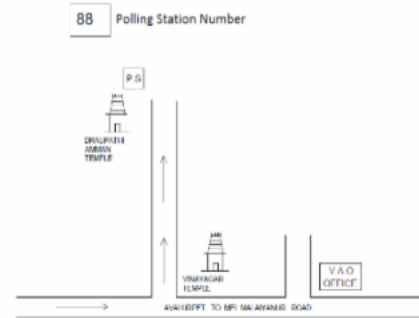

Cad View

Key MAP View