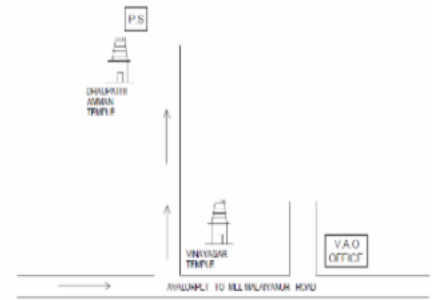

Polling Station Front View

Cad View

Key MAP View

Minimum Basic Facility (Please ✓)	WATER	RAMP	PLUG POINTS	TOILET	HEALTHCARE
	✓	✓	✓	✓	

1 பெயர் : காளியம்மாள் தந்தை பெயர் : பெருமாள் வீட்டு எண் : 0 வயது : 48 பாலினம் : பெண்	XKY2387868 Photo is available	2 பெயர் : ரேணுகாம்பாள் தந்தை பெயர் : குப்புசாமி வீட்டு எண் : 0 வயது : 22 பாலினம் : பெண்	XKY2176196 Photo is available	3 பெயர் : ஏழுமலை தந்தை பெயர் : முருகேசன் வீட்டு எண் : 1 வயது : 46 பாலினம் : ஆண்	XKY0477455 Photo is available
4 பெயர் : சந்திரகுமார் தந்தை பெயர் : சந்தானம் வீட்டு எண் : 1 வயது : 38 பாலினம் : ஆண்	XKY0529644 Photo is available	Q 5 பெயர் : வேலாயுதம் தந்தை பெயர் : சேட்டு வீட்டு எண் : 1 வயது : 34 பாலினம் : ஆண்	XKY0442053 Photo is available	6 பெயர் : சம்பத் தந்தை பெயர் : ஆறுமுகம் வீட்டு எண் : 1 வயது : 34 பாலினம் : ஆண்	XKY0442061 Photo is available
7 பெயர் : சக்திவேல் தந்தை பெயர் : சின்னராஜ் வீட்டு எண் : 1 வயது : 27 பாலினம் : ஆண்	XKY1108737 Photo is available	8 பெயர் : மோனிகா தந்தை பெயர் : சந்தானகிருஷ்ணன் வீட்டு எண் : 1 வயது : 26 பாலினம் : பெண்	XKY1140912 Photo is available	9 பெயர் : நந்தகுமார் தந்தை பெயர் : ஏழுமலை வீட்டு எண் : 1 வயது : 23 பாலினம் : ஆண்	XKY2138253 Photo is available
10 பெயர் : பூரணி கணவர் பெயர் : சுரேஷ் வீட்டு எண் : 1-13 வயது : 39 பாலினம் : பெண்	XKY1108745 Photo is available	11 பெயர் : மணிகலை தந்தை பெயர் : ஆறுமுகம் வீட்டு எண் : 1/13 வயது : 24 பாலினம் : பெண்	XKY2166130 Photo is available	12 பெயர் : அன்பரசன் தந்தை பெயர் : மணி வீட்டு எண் : 1-27 வயது : 33 பாலினம் : ஆண்	XKY0442020 Photo is available
13 பெயர் : ரகுபதி தந்தை பெயர் : குமார் வீட்டு எண் : 1/54 வயது : 25 பாலினம் : ஆண்	XKY2117455 Photo is available	14 பெயர் : மோகன் காந்தி தந்தை பெயர் : சீனு வாசன் வீட்டு எண் : 1-62 வயது : 31 பாலினம் : ஆண்	XKY0666776 Photo is available	15 பெயர் : சத்யா தந்தை பெயர் : ரவி வீட்டு எண் : 1-64 வயது : 28 பாலினம் : பெண்	XKY0966291 Photo is available
16 பெயர் : மணிவண்ணன் தந்தை பெயர் : ரவி வீட்டு எண் : 1/66 வயது : 25 பாலினம் : ஆண்	XKY1211697 Photo is available	17 பெயர் : சங்கீதா தந்தை பெயர் : சரவணன் வீட்டு எண் : 1/81 வயது : 21 பாலினம் : பெண்	XKY2243392 Photo is available	18 பெயர் : ஸ்ரீநாத் உலகநாதன் தந்தை பெயர் : உலகநாதன் வீட்டு எண் : 1/121 வயது : 20 பாலினம் : ஆண்	XKY2320513 Photo is available
19 பெயர் : ஜோதிலட்சுமி சின்னதம்பி கணவர் பெயர் : நடராஜன் குப்பன் வீட்டு எண் : 1/122 வயது : 34 பாலினம் : பெண்	XKY2050573 Photo is available	20 பெயர் : ரமேஷ் ராஜமூர்த்தி தந்தை பெயர் : ராஜமூர்த்தி வீட்டு எண் : 1/145 வயது : 39 பாலினம் : ஆண்	XKY2133080 Photo is available	21 பெயர் : பாலமுருகன் தந்தை பெயர் : வேலாயுதம் வீட்டு எண் : 1/157 வயது : 25 பாலினம் : ஆண்	XKY2043388 Photo is available
22 பெயர் : விஸ்வராஜ் ச தந்தை பெயர் : சரவணன் வீட்டு எண் : 1/158 வயது : 20 பாலினம் : ஆண்	XKY2320604 Photo is available	23 பெயர் : பூவரசி தந்தை பெயர் : ராஜேந்திரன் வீட்டு எண் : 1/191 வயது : 22 பாலினம் : பெண்	XKY2309789 Photo is available	24 பெயர் : ரேணுகாம்பாள் கணவர் பெயர் : மாணிக்கம் வீட்டு எண் : 2 வயது : 72 பாலினம் : பெண்	XKY0529677 Photo is available
25 பெயர் : தினேஷ்குமார் தந்தை பெயர் : சின்னதுரை வீட்டு எண் : 2/26 வயது : 20 பாலினம் : ஆண்	XKY2289056 Photo is available	26 பெயர் : ஜோதி கணவர் பெயர் : தமிழ்ச்செல்வன் வீட்டு எண் : 2-52 வயது : 28 பாலினம் : பெண்	XKY1027721 Photo is available	27 பெயர் : பிரபாகரன் தந்தை பெயர் : துரை வீட்டு எண் : 2-54 வயது : 28 பாலினம் : ஆண்	XKY0966309 Photo is available
28 பெயர் : பிரேம் குமார் து தந்தை பெயர் : துரை வீட்டு எண் : 2/54 வயது : 21 பாலினம் : ஆண்	XKY2305407 Photo is available	29 பெயர் : தமிழ்செல்வி கணவர் பெயர் : திலீப்பன் வீட்டு எண் : 2/88 வயது : 31 பாலினம் : பெண்	XKY1145200 Photo is available	30 பெயர் : அமுதவேளி தந்தை பெயர் : பெரியண்ணன் வீட்டு எண் : 2/114 வயது : 25 பாலினம் : பெண்	XKY2117364 Photo is available