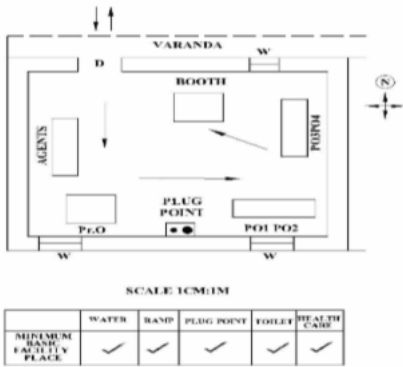

Google Map View

Polling Station Building Front View

Polling Station Front View

Cad View

Key MAP View

சட்டமன்றத் தொகுதியின் எண் மற்றும் பெயர் : 70-செஞ்சி பிரிவு எண் மற்றும் பெயர் 1-மேல்வெலாமூர் (வ.கி) மற்றும் (ஊ), ஆலபட்டரை தாங்கல்