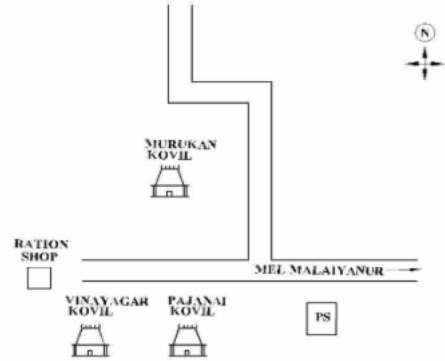

Google Map View

Polling Station Building Front View

Polling Station Front View

Cad View

Key MAP View

சட்டமன்றத் தொகுதியின் எண் மற்றும் பெயர் : 70-செஞ்சி பிரிவு எண் மற்றும் பெயர் 1-மேல்வெலாமூர் (வ.கி) மற்றும் (ஊ), ஆலபட்டரை தாங்கல்