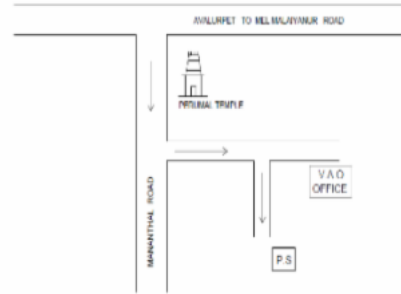

Google Map View

Polling Station Building Front View

Polling Station Front View

Cad View

Key MAP View

சட்டமன்றத் தொகுதியின் எண் மற்றும் பெயர் : 70-செஞ்சி பிரிவு எண் மற்றும் பெயர் 1-தாயனூர் (வ.கி) & (ஊ), மானத்தலரோடு