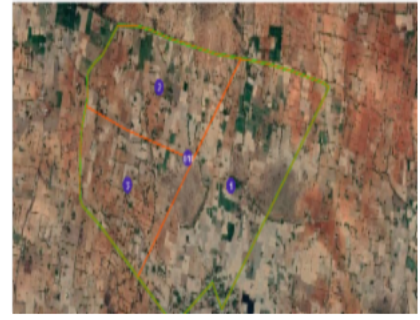

Google Map View

Polling Station Building Front View

Polling Station Front View

Cad View

Key MAP View

சட்டமன்றத் தொகுதியின் எண் மற்றும் பெயர் : 70-செஞ்சி பிரிவு எண் மற்றும் பெயர் 1-தாயனூர் (வ.கி) & (ஊ), மானத்தலரோடு