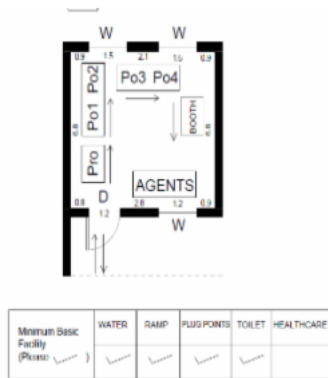

Google Map View

Polling Station Building Front View

Polling Station Front View

Cad View

Key MAP View

சட்டமன்றத் தொகுதியின் எண் மற்றும் பெயர் : 70-செஞ்சி பிரிவு எண் மற்றும் பெயர் 1-தாயனூர் (வ.கி) & (ஊ), மானத்தலரோடு