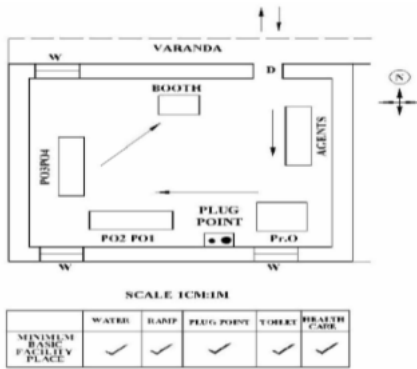

Google Map View

Polling Station Building Front View

Polling Station Front View

Cad View

Key MAP View

சட்டமன்றத் தொகுதியின் எண் மற்றும் பெயர் : 70-செஞ்சி பிரிவு எண் மற்றும் பெயர் 1-மேல்மலையனூர் (வ.கி) & (ஊ), அருகர் கோவில் தெரு