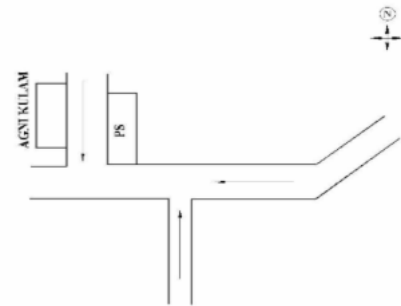

வாக்காளர் பதிவு அலுவலரின்
கையொப்பம்

Nazri Naksha

Google Map View

Polling Station Building Front View

Polling Station Front View

Cad View

Key MAP View

1 பெயர் : பச்சையப்பன் தந்தை பெயர்: சின்னப்பன் வீட்டு எண் : 00 வயது : 42 பாலினம் : ஆண்	XYA1884840 Photo is available	2 பெயர் : உமா கணவர் பெயர்: பச்சையப்பன் வீட்டு எண் : 00 வயது : 32 பாலினம் : பெண்	XYA1018233 Photo is available	3 பெயர் : சுகந்தி கணவர் பெயர்: சங்கர் வீட்டு எண் : 00 வயது : 30 பாலினம் : பெண்	XKY1978071 Photo is available
4 பெயர் : பிரவின்குமார் கா தந்தை பெயர்: காசி வீட்டு எண் : 0 வயது : 20 பாலினம் : ஆண்	XKY2378156 Photo is available	5 பெயர் : பச்சையப்பன் தந்தை பெயர்: ராமன் வீட்டு எண் : 1 வயது : 43 பாலினம் : ஆண்	XKY0442392 Photo is available	6 பெயர் : ஜெயலட்சுமி கணவர் பெயர்: ஏழுமலை வீட்டு எண் : 1 வயது : 39 பாலினம் : பெண்	XKY0388694 Photo is available
7 பெயர் : சாந்தி கணவர் பெயர்: சுரேஷ் வீட்டு எண் : 1 வயது : 36 பாலினம் : பெண்	XKY0837989 Photo is available	8 பெயர் : வேண்டா தந்தை பெயர்: பெருமாள் வீட்டு எண் : 1 வயது : 33 பாலினம் : பெண்	XKY0668301 Photo is available	9 பெயர் : நடராஜன் தந்தை பெயர்: மன்னார் வீட்டு எண் : 1/119 வயது : 72 பாலினம் : ஆண்	XKY0035436 Photo is available
10 பெயர் : ஈஸ்வரி கணவர் பெயர்: தீபக் வீட்டு எண் : 1/216 வயது : 36 பாலினம் : மூன்றாம் பாலினம்	XKY1151091 Photo is available	11 பெயர் : செல்வம் தந்தை பெயர்: வேலு வீட்டு எண் : 1/247 வயது : 25 பாலினம் : ஆண்	XKY1166826 Photo is available	12 பெயர் : ஷியாமளா தேவி தந்தை பெயர்: ராஜா வீட்டு எண் : 1/249 வயது : 20 பாலினம் : பெண்	XKY2320620 Photo is available
13 பெயர் : நளினி கணவர் பெயர்: ஆனந்தன் வீட்டு எண் : 1-251 வயது : 41 பாலினம் : பெண்	XKY0203190 Photo is available	14 பெயர் : சதீஷ் தந்தை பெயர்: துளசி வீட்டு எண் : 1-259 வயது : 40 பாலினம் : ஆண்	MYP2321636 Photo is available	15 பெயர் : பரமேஸ்வரி தந்தை பெயர்: துளசி வீட்டு எண் : 1-259 வயது : 37 பாலினம் : ஆண்	MYP2451227 Photo is available
16 பெயர் : செல்வம் தந்தை பெயர்: ராமன் வீட்டு எண் : 1-261 வயது : 42 பாலினம் : ஆண்	MYP2451219 Photo is available	17 பெயர் : நாகலிங்கம் தந்தை பெயர்: கண்ணன் வீட்டு எண் : 1-284 வயது : 56 பாலினம் : ஆண்	XKY0203265 Photo is available	18 பெயர் : சாந்தி கணவர் பெயர்: நாகலிங்கம் வீட்டு எண் : 1-284 வயது : 48 பாலினம் : பெண்	XKY0203257 Photo is available
19 பெயர் : முருகன் தந்தை பெயர்: பெருமாள் வீட்டு எண் : 1-284 வயது : 45 பாலினம் : ஆண்	XKY0203240 Photo is available	20 பெயர் : கார்த்தி தந்தை பெயர்: பெருமாள் வீட்டு எண் : 1-284 வயது : 36 பாலினம் : ஆண்	XKY0203273 Photo is available	21 பெயர் : கிருஷ்ணமூர்த்தி தந்தை பெயர்: முனியன் வீட்டு எண் : 1-290 வயது : 46 பாலினம் : ஆண்	XKY0035485 Photo is available
22 பெயர் : தமிழ்செல்வி கணவர் பெயர்: கிருஷ்ணவேணி வீட்டு எண் : 1-290 வயது : 43 பாலினம் : பெண்	XKY0203216 Photo is available	23 பெயர் : ராஜேஸ்வரி கணவர் பெயர்: முருகன் வீட்டு எண் : 1-290 வயது : 43 பாலினம் : பெண்	XKY0035451 Photo is available	24 பெயர் : மோகனதயாளன் முனியன் தந்தை பெயர்: முனியன் வீட்டு எண் : 1/290 வயது : 41 பாலினம் : ஆண்	MYP2321644 Photo is available
25 பெயர் : அன்பரசி கணவர் பெயர்: மோகனதயாளன் வீட்டு எண் : 1/290 வயது : 35 பாலினம் : பெண்	XKY0203539 Photo is available	26 பெயர் : ஸ்ரீபா தந்தை பெயர்: சரவணகுமார் வீட்டு எண் : 1/290 வயது : 26 பாலினம் : பெண்	XKY2077543 Photo is available	27 பெயர் : ஜீவிதா தந்தை பெயர்: சரவணகுமார் வீட்டு எண் : 1/290 வயது : 23 பாலினம் : பெண்	XKY2081594 Photo is available
28 பெயர் : அன்பரசன் தந்தை பெயர்: எழிலரசன் வீட்டு எண் : 1/290 வயது : 23 பாலினம் : ஆண்	XKY2081487 Photo is available	29 பெயர் : சாரமதி பாலா தந்தை பெயர்: பாலசுந்தரம் வீட்டு எண் : 1/290 வயது : 22 பாலினம் : பெண்	XKY2170363 Photo is available	30 பெயர் : ராதாமணி மு தந்தை பெயர்: முருகன் வீட்டு எண் : 1/290 வயது : 22 பாலினம் : பெண்	XKY2377505 Photo is available