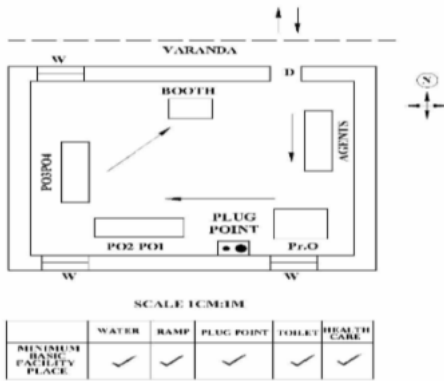

Cad View

Key MAP View