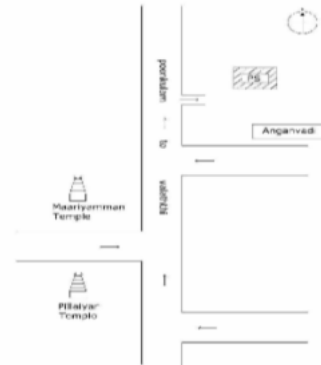

Polling Station Front View

Cad View

Minimum Basic Facility (Please ✓)	Water	Ramp	Plug Points	Toilet	Health care
	✓	✓	✓	✓	

Key MAP View

சட்டமன்றத் தொகுதியின் எண் மற்றும் பெயர் : 71-மயிலம் பிரிவு எண் மற்றும் பெயர் 1-உடையாந்தாங்கல் (வ.கி) & (ஊ), பிள்ளையார் கோவில் தெரு