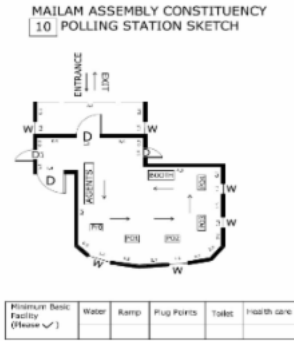

வாக்காளர் பதிவு அலுவலரின்
கையொப்பம்

Nazri Naksha

Google Map View

Polling Station Building Front View

Polling Station Front View

Cad View

Key MAP View

1 பெயர் : ராஜசேகர் தந்தை பெயர்: கோபி வீட்டு எண் : 1 வயது : 28 பாலினம் : ஆண்	RHR0895524 Photo is available	2 பெயர் : பவித்ரா தந்தை பெயர்: திருமலை வீட்டு எண் : 1 வயது : 23 பாலினம் : பெண்	RHR1828128 Photo is available	3 பெயர் : ஷேரன் ரபேகா தந்தை பெயர்: சிட்டிபாபு வீட்டு எண் : 1/43 வயது : 20 பாலினம் : பெண்	RHR2019487 Photo is available
4 பெயர் : சுதாகர் தந்தை பெயர்: சபாபதி வீட்டு எண் : 2 வயது : 38 பாலினம் : ஆண்	RHR0465013 Photo is available	5 பெயர் : விஷ்ணு தந்தை பெயர்: சண்முகம் வீட்டு எண் : 2/120 வயது : 22 பாலினம் : ஆண்	RHR1885839 Photo is available	S 6 பெயர் : திலகவதி தந்தை பெயர்: ராதாகிருஷ்ணன் வீட்டு எண் : 03 வயது : 25 பாலினம் : பெண்	RHR0993881 Photo is available
S 7 பெயர் : அமானுல்லா தந்தை பெயர்: ஷேக் கௌசி வீட்டு எண் : 3/66 வயது : 34 பாலினம் : ஆண்	RHR0993949 Photo is available	8 பெயர் : சந்திரவேலா தந்தை பெயர்: வீராசாமி வீட்டு எண் : 5 வயது : 33 பாலினம் : பெண்	RHR0956698 Photo is available	9 பெயர் : பெருமாள் தந்தை பெயர்: வீராசாமி வீட்டு எண் : 5 வயது : 30 பாலினம் : ஆண்	RHR0956706 Photo is available
10 பெயர் : விக்னேஷ் தந்தை பெயர்: மங்கம்மா வீட்டு எண் : 20 வயது : 26 பாலினம் : ஆண்	RHR0988550 Photo is available	11 பெயர் : பவித்ரா தந்தை பெயர்: அன்பழகன் வீட்டு எண் : 28 வயது : 21 பாலினம் : பெண்	RHR1942903 Photo is available	12 பெயர் : ஜோதிலட்சுமி கணவர் பெயர்: ரமேஷ் வீட்டு எண் : 37-2 வயது : 40 பாலினம் : பெண்	RHR0464537 Photo is available
13 பெயர் : சரவணன் தந்தை பெயர்: தேவராஜி வீட்டு எண் : 43 வயது : 39 பாலினம் : ஆண்	RHR0464727 Photo is available	14 பெயர் : கார்த்திகா தந்தை பெயர்: சரவணன் வீட்டு எண் : 43 வயது : 34 பாலினம் : பெண்	RHR0753079 Photo is available	15 பெயர் : விக்னேஷ் தந்தை பெயர்: சண்முகம் வீட்டு எண் : 43 வயது : 29 பாலினம் : ஆண்	RHR0752923 Photo is available
16 பெயர் : கீதா கணவர் பெயர்: ரமேஷ் வீட்டு எண் : 49 வயது : 42 பாலினம் : பெண்	RHR0642017 Photo is available	S 17 பெயர் : பூங்கொடி தே கணவர் பெயர்: தேவேந்திரன் வீட்டு எண் : 55/3-55 பீ வயது : 32 பாலினம் : பெண்	RHR0993931 Photo is available	18 பெயர் : கண்ணாயிரம் தந்தை பெயர்: ராமசாமி வீட்டு எண் : 71 வயது : 75 பாலினம் : ஆண்	CPC1079888 Photo is available
19 பெயர் : ரமேஷ் தந்தை பெயர்: கண்ணாயிரம் வீட்டு எண் : 71 வயது : 50 பாலினம் : ஆண்	RHR1081116 Photo is available	20 பெயர் : அமுல் கணவர் பெயர்: வைத்தீஸ்வரன் வீட்டு எண் : 72 வயது : 53 பாலினம் : பெண்	CPC1080258 Photo is available	21 பெயர் : அமர்நாத் தந்தை பெயர்: வைத்தீஸ்வரன் வீட்டு எண் : 72 வயது : 27 பாலினம் : ஆண்	RHR0940718 Photo is available
22 பெயர் : ராதா கணவர் பெயர்: வெங்கடாசலம் வீட்டு எண் : 73 வயது : 73 பாலினம் : பெண்	RHR0006346 Photo is available	23 பெயர் : வினோதினி தந்தை பெயர்: பழனி வீட்டு எண் : 73 வயது : 31 பாலினம் : பெண்	XBG1950385 Photo is available	24 பெயர் : ராணி கணவர் பெயர்: முனுசாமி வீட்டு எண் : 74 வயது : 64 பாலினம் : பெண்	RHR1081124 Photo is available
25 பெயர் : மோகன்தாஸ் தந்தை பெயர்: முனுசாமி வீட்டு எண் : 74 வயது : 43 பாலினம் : ஆண்	CPC5169118 Photo is available	26 பெயர் : ஜெயக்குமார் தந்தை பெயர்: முனுசாமி வீட்டு எண் : 74 வயது : 36 பாலினம் : ஆண்	RHR0006312 Photo is available	27 பெயர் : சம்பூரணம் கணவர் பெயர்: சுப்ரமணி வீட்டு எண் : 75 வயது : 60 பாலினம் : பெண்	RHR1081132 Photo is available
28 பெயர் : சத்தியமூர்த்தி தந்தை பெயர்: சம்பூரணன் வீட்டு எண் : 75 வயது : 34 பாலினம் : ஆண்	RHR0315911 Photo is available	29 பெயர் : சாந்தி கணவர் பெயர்: மகாலிங்கம் வீட்டு எண் : 76 வயது : 58 பாலினம் : பெண்	RHR1081140 Photo is available	30 பெயர் : லோகநாதன் தந்தை பெயர்: சாந்தி வீட்டு எண் : 76 வயது : 39 பாலினம் : ஆண்	RHR0315903 Photo is available