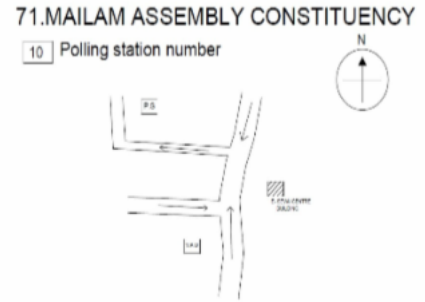

Key MAP View