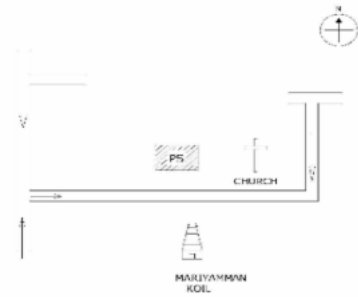

Google Map View

Polling Station Building Front View

Polling Station Front View

Cad View

Key MAP View

1 பெயர் : கிதா கணவர் பெயர்: சிவக்குமார் வீட்டு எண் : 1 வயது : 49 பாலினம் : பெண்	CPC5465554 Photo is available	2 பெயர் : பந்தர் தந்தை பெயர்: வெங்கடசுப்பா வீட்டு எண் : 01 வயது : 47 பாலினம் : ஆண்	RHR1057827 Photo is available	3 பெயர் : முனியம்மாள் கணவர் பெயர்: ராஜா வீட்டு எண் : 1 வயது : 28 பாலினம் : பெண்	RHR0966150 Photo is available
4 பெயர் : அஜீத் தந்தை பெயர்: செல்வம் வீட்டு எண் : 01 வயது : 25 பாலினம் : ஆண்	RHR1769280 Photo is available	5 பெயர் : மணிகண்டன் இ தந்தை பெயர்: இளங்கோ வீட்டு எண் : 1 வயது : 25 பாலினம் : ஆண்	RHR1798073 Photo is available	6 பெயர் : சத்யா தந்தை பெயர்: கிருஷ்ணமூர்த்தி வீட்டு எண் : 1 வயது : 24 பாலினம் : பெண்	RHR1761113 Photo is available
7 பெயர் : பவித்ரா தந்தை பெயர்: செந்தில் வீட்டு எண் : 1 வயது : 24 பாலினம் : பெண்	RHR1761030 Photo is available	8 பெயர் : மதன்ராஜ் தந்தை பெயர்: வீரராகவன் வீட்டு எண் : 01 வயது : 24 பாலினம் : ஆண்	RHR1914399 Photo is available	9 பெயர் : மகாலட்சுமி தந்தை பெயர்: ஏழுமலை வீட்டு எண் : 1 வயது : 22 பாலினம் : பெண்	RHR1872381 Photo is available
10 பெயர் : குணால் தந்தை பெயர்: அன்பு வீட்டு எண் : 01 வயது : 22 பாலினம் : ஆண்	RHR1914415 Photo is available	11 பெயர் : நவீன் ப தந்தை பெயர்: பரமசிவம் வீட்டு எண் : 1 வயது : 20 பாலினம் : ஆண்	RHR2040764 Photo is available	12 பெயர் : பார்கவி தந்தை பெயர்: காளிதாஸ் வீட்டு எண் : 2 வயது : 33 பாலினம் : பெண்	RHR0524686 Photo is available
13 பெயர் : சிரஞ்சீவி தந்தை பெயர்: ஜெயச்சந்திரன் வீட்டு எண் : 2 வயது : 29 பாலினம் : ஆண்	RHR0766295 Photo is available	14 பெயர் : சீனுவாசன் தந்தை பெயர்: முனுசாமி வீட்டு எண் : 3 வயது : 73 பாலினம் : ஆண்	RHR0148833 Photo is available	15 பெயர் : வள்ளி கணவர் பெயர்: கண்ணன் வீட்டு எண் : 3 வயது : 72 பாலினம் : பெண்	RHR1721729 Photo is available
16 பெயர் : சுரேஷ் தந்தை பெயர்: ஏழுமலை வீட்டு எண் : 3 வயது : 41 பாலினம் : ஆண்	CPC5585278 Photo is available	17 பெயர் : சுப்பரமணி தந்தை பெயர்: செங்கல்வராயன் வீட்டு எண் : 3 வயது : 38 பாலினம் : ஆண்	CPC5630264 Photo is available	18 பெயர் : ரேகா தந்தை பெயர்: சுரேஷ் வீட்டு எண் : 3 வயது : 38 பாலினம் : பெண்	CPC5585260 Photo is available
19 பெயர் : வெங்கடநாராயணன் தந்தை பெயர்: ராமசாமி வீட்டு எண் : 4 வயது : 83 பாலினம் : ஆண்	RHR1721737 Photo is available	20 பெயர் : கமலம் தந்தை பெயர்: துரைசாமி வீட்டு எண் : 4 வயது : 76 பாலினம் : பெண்	RHR1721745 Photo is available	21 பெயர் : சுப்பரமணி தந்தை பெயர்: துரைசாமி வீட்டு எண் : 4 வயது : 71 பாலினம் : ஆண்	RHR1721752 Photo is available
22 பெயர் : ராஜேஸ்வரி கணவர் பெயர்: சுப்பரமணி வீட்டு எண் : 4 வயது : 66 பாலினம் : பெண்	RHR1721760 Photo is available	23 பெயர் : கிருஷ்ணமூர்த்தி தந்தை பெயர்: துரைசாமி வீட்டு எண் : 4 வயது : 59 பாலினம் : ஆண்	RHR1721778 Photo is available	24 பெயர் : லலிதா கணவர் பெயர்: கிருஷ்ணமூர்த்தி வீட்டு எண் : 4 வயது : 53 பாலினம் : பெண்	CPC5465570 Photo is available
25 பெயர் : கோவிந்தம்மாள் கணவர் பெயர்: ஆறுமுகம் வீட்டு எண் : 5 வயது : 55 பாலினம் : பெண்	RHR0987859 Photo is available	26 பெயர் : நர்மதா தந்தை பெயர்: ஆனந்தபாபு வீட்டு எண் : 5 வயது : 28 பாலினம் : பெண்	RHR0910141 Photo is available	27 பெயர் : சுவேதா தந்தை பெயர்: ஆனந்தபாபு வீட்டு எண் : 5 வயது : 21 பாலினம் : பெண்	RHR2033645 Photo is available
28 பெயர் : கோபிநாத் தந்தை பெயர்: முருகேசன் வீட்டு எண் : 5/12 வயது : 19 பாலினம் : ஆண்	RHR2061141 Photo is available	29 பெயர் : சக்குபாய் கணவர் பெயர்: சுப்பராயரெட்டி வீட்டு எண் : 6 வயது : 76 பாலினம் : பெண்	RHR1721786 Photo is available	30 பெயர் : சேகர் தந்தை பெயர்: சுப்பராயரெட்டி வீட்டு எண் : 6 வயது : 62 பாலினம் : ஆண்	CPC5465604 Photo is available