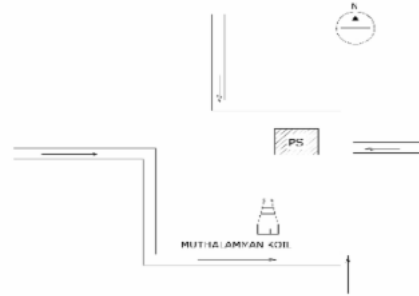

Polling Station Front View

Cad View

Minimum basic facility (Please ✓)	Water	Ramp	Plug Points	Toilet	Health care
✓	✓	✓	✓	✓	

Key MAP View

சட்டமன்றத் தொகுதியின் எண் மற்றும் பெயர் : 71-மயிலம் பிரிவு எண் மற்றும் பெயர் 1-கிராண்டிபுரம் (வ.கி) & (ஊ), வடக்கு தெரு