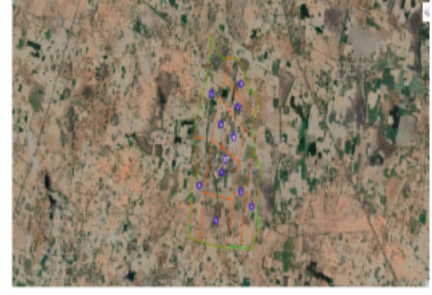

### 4. வாக்காளர்களின் எண்ணிக்கை

தொடங்கும் வரிசை எண்	முடியும் வரிசை எண்.	நிகர வாக்காளர்களின் எண்ணிக்கை			
		ஆண்	பெண்	மூன்றாம் பாலினம்	மொத்தம்
1	844	424	419	0	843

கையொப்பம்

Nazri Naksha

Google Map View

Polling Station Building Front View