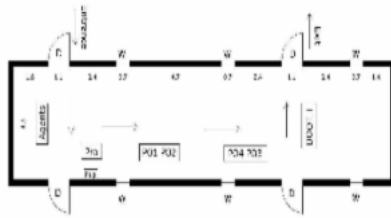

Google Map View

Polling Station Building Front View

Polling Station Front View

Cad View

Minimum basic facility (Please ✓)	Water	Ramp	Plug Points	Toilet	Health care
✓	✓	✓	✓	✓	

Key MAP View

1 பெயர் : காந்திமதி தந்தை பெயர்: சம்பந்தமூர்த்தி வீட்டு எண் : 0 வயது : 24 பாலினம் : பெண் Photo is available	RHR1904093	2 பெயர் : சீதா கணவர் பெயர்: பழனிசாமி வீட்டு எண் : 01 வயது : 75 பாலினம் : பெண் Photo is available	RHR1768688	3 பெயர் : சுதாகர் தந்தை பெயர்: சுப்ரமணியன் வீட்டு எண் : 1 வயது : 56 பாலினம் : ஆண் Photo is available	RHR1302249
4 பெயர் : சாந்தி கணவர் பெயர்: சுதாகர் வீட்டு எண் : 1 வயது : 53 பாலினம் : பெண் Photo is available	RHR1302256	5 பெயர் : சங்கர் தந்தை பெயர்: சுப்ரமணியன் வீட்டு எண் : 1 வயது : 49 பாலினம் : ஆண் Photo is available	RHR1302264	6 பெயர் : சபிதா கணவர் பெயர்: சங்கர் வீட்டு எண் : 1 வயது : 45 பாலினம் : பெண் Photo is available	CPC4863205
7 பெயர் : ஹரிஹரன் தந்தை பெயர்: சங்கர் வீட்டு எண் : 1 வயது : 19 பாலினம் : ஆண் Photo is available	RHR2059475	8 பெயர் : நெடுஞ்செழியன் தந்தை பெயர்: ராஜி வீட்டு எண் : 2 வயது : 72 பாலினம் : ஆண் Photo is available	RHR1302272	9 பெயர் : மணிமேகலை கணவர் பெயர்: நெடுஞ்செழியன் வீட்டு எண் : 2 வயது : 71 பாலினம் : பெண் Photo is available	RHR1302280
10 பெயர் : கார்த்திகேயன் தந்தை பெயர்: நெடுஞ்செழியன் வீட்டு எண் : 2 வயது : 50 பாலினம் : ஆண் Photo is available	RHR1302298	11 பெயர் : நாகராசன் தந்தை பெயர்: நெடுஞ்செழியன் வீட்டு எண் : 2 வயது : 45 பாலினம் : ஆண் Photo is available	CPC5630959	12 பெயர் : ரேவதி கணவர் பெயர்: நாகராஜன் வீட்டு எண் : 2 வயது : 42 பாலினம் : பெண் Photo is available	RHR0597898
13 பெயர் : தமிழரசி கணவர் பெயர்: சுப்பிரமணியன் வீட்டு எண் : 3 வயது : 78 பாலினம் : பெண் Photo is available	CPC5585419	14 பெயர் : பாபு தந்தை பெயர்: அருள்மொழி வீட்டு எண் : 3 வயது : 59 பாலினம் : ஆண் Photo is available	RHR1302306	15 பெயர் : இளவரசி கணவர் பெயர்: பாபு வீட்டு எண் : 3 வயது : 56 பாலினம் : பெண் Photo is available	RHR1302314
16 பெயர் : யோகேஷ்பாபு தந்தை பெயர்: பாபு வீட்டு எண் : 3 வயது : 34 பாலினம் : ஆண் Photo is available	RHR0339986	17 பெயர் : யாகவி தந்தை பெயர்: பாபு வீட்டு எண் : 3 வயது : 31 பாலினம் : பெண் Photo is available	RHR0598060	18 பெயர் : குணசேகரன் தந்தை பெயர்: அருள்மொழி வீட்டு எண் : 4 வயது : 51 பாலினம் : ஆண் Photo is available	RHR1302322
19 பெயர் : சரஸ்வதி கணவர் பெயர்: குணசேகரன் வீட்டு எண் : 4 வயது : 46 பாலினம் : பெண் Photo is available	CPC4863338	20 பெயர் : அசோக்குமார் தந்தை பெயர்: அருள்மொழி வீட்டு எண் : 5 வயது : 62 பாலினம் : ஆண் Photo is available	CPC1210764	21 பெயர் : சரஸ்வதி கணவர் பெயர்: அசோக்குமார் வீட்டு எண் : 5 வயது : 55 பாலினம் : பெண் Photo is available	RHR1302330
22 பெயர் : ஆனந்தன் தந்தை பெயர்: அருள்மொழி வீட்டு எண் : 5 வயது : 53 பாலினம் : ஆண் Photo is available	RHR1302348	23 பெயர் : ரேவதி தந்தை பெயர்: சேகர் வீட்டு எண் : 5 வயது : 26 பாலினம் : பெண் Photo is available	RHR0984443	24 பெயர் : புவனா தந்தை பெயர்: அசோக்குமார் வீட்டு எண் : 5/1 வயது : 26 பாலினம் : பெண் Photo is available	RHR0966283
25 பெயர் : காயத்ரி தந்தை பெயர்: குணசேகர் வீட்டு எண் : 5/275 வயது : 20 பாலினம் : பெண் Photo is available	RHR2047678	26 பெயர் : இராமனுஜம் தந்தை பெயர்: குப்பன் வீட்டு எண் : 6 வயது : 91 பாலினம் : ஆண் Photo is available	RHR1302355	27 பெயர் : குப்புசாமி தந்தை பெயர்: இராமனுசம் வீட்டு எண் : 6 வயது : 57 பாலினம் : ஆண் Photo is available	CPC1210798
28 பெயர் : சங்கர் தந்தை பெயர்: இராமனுசம் வீட்டு எண் : 6 வயது : 52 பாலினம் : ஆண் Photo is available	RHR1302363	29 பெயர் : விஜயராஜ் தந்தை பெயர்: குப்புசாமி வீட்டு எண் : 6 வயது : 29 பாலினம் : ஆண் Photo is available	RHR0766469	30 பெயர் : கிருத்திகா தந்தை பெயர்: சம்பந்தமூர்த்தி வீட்டு எண் : 6 வயது : 26 பாலினம் : பெண் Photo is available	RHR0966317