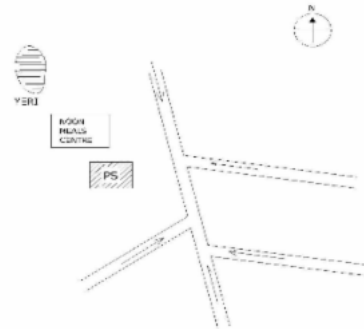

Google Map View

Polling Station Building Front View

Polling Station Front View

Cad View

Key MAP View

1 பெயர் : ஆறுமுகம் தந்தை பெயர்: சகாதேவன் வீட்டு எண் : 1 வயது : 47 பாலினம் : ஆண்	CPC4962046 Photo is available	2 பெயர் : வேலு தந்தை பெயர்: சகாதேவன் வீட்டு எண் : 1 வயது : 45 பாலினம் : ஆண்	CPC4962262 Photo is available	3 பெயர் : சர்வேஸ்வரி கணவர் பெயர்: ஆறுமுகம் வீட்டு எண் : 1 வயது : 42 பாலினம் : பெண்	RHR0526202 Photo is available
4 பெயர் : நளினி கணவர் பெயர்: முருகன் வீட்டு எண் : 01 வயது : 42 பாலினம் : பெண்	RHR1923820 Photo is available	5 பெயர் : பாலாஜி தந்தை பெயர்: பெருமாள் வீட்டு எண் : 1 வயது : 28 பாலினம் : ஆண்	RHR0834853 Photo is available	6 பெயர் : ஜெயபுரி கணவர் பெயர்: மனோகர் சின்னையா வீட்டு எண் : 1/58 வயது : 38 பாலினம் : பெண்	RHR1863778 Photo is available
7 பெயர் : கமலேஷ் தந்தை பெயர்: ஆறுமுகம் வீட்டு எண் : 2 வயது : 20 பாலினம் : ஆண்	RHR1980671 Photo is available	8 பெயர் : உதயகுமார் தந்தை பெயர்: ராதகிருஷ்ணன் வீட்டு எண் : 2/40 வயது : 47 பாலினம் : ஆண்	CPC1273150 Photo is available	9 பெயர் : லட்சுமி கணவர் பெயர்: விஸ்வநாதன் வீட்டு எண் : 4 வயது : 61 பாலினம் : பெண்	RHR1292762 Photo is available
10 பெயர் : விஸ்வநாதன் தந்தை பெயர்: குப்புசாமி வீட்டு எண் : 4 வயது : 59 பாலினம் : ஆண்	RHR1292770 Photo is available	11 பெயர் : குமரேசன் தந்தை பெயர்: விஸ்வநாதன் வீட்டு எண் : 4 வயது : 41 பாலினம் : ஆண்	RHR0526434 Photo is available	12 பெயர் : கிஷோர் குமார் தந்தை பெயர்: முனுசாமி வீட்டு எண் : 5\11 வயது : 50 பாலினம் : ஆண்	RHR1881044 Photo is available
13 பெயர் : ராமமூர்த்தி தந்தை பெயர்: பார்த்தசாரதி வீட்டு எண் : 6 வயது : 38 பாலினம் : ஆண்	RHR0036707 Photo is available	14 பெயர் : தாரா கணவர் பெயர்: கண்ணன் வீட்டு எண் : 7 வயது : 78 பாலினம் : பெண்	RHR1292796 Photo is available	15 பெயர் : ராஜேஸ்வரி கணவர் பெயர்: பார்த்தசாரதி வீட்டு எண் : 8 வயது : 67 பாலினம் : பெண்	CPC1193440 Photo is available
16 பெயர் : பா பாலமுருகன் தந்தை பெயர்: பார்த்தசாரதி வீட்டு எண் : 8 வயது : 45 பாலினம் : ஆண்	RHR0340539 Photo is available	17 பெயர் : பெ விஜயா கணவர் பெயர்: பாலமுருகன் வீட்டு எண் : 8 வயது : 41 பாலினம் : பெண்	RHR0526293 Photo is available	18 பெயர் : சரத்குமார் தந்தை பெயர்: மணி வீட்டு எண் : 8 வயது : 32 பாலினம் : ஆண்	RHR0525907 Photo is available
19 பெயர் : தாமோதரன் தந்தை பெயர்: ரங்கசாமி வீட்டு எண் : 9 வயது : 66 பாலினம் : ஆண்	RHR1292812 Photo is available	20 பெயர் : ராதா கணவர் பெயர்: தாமோதரன் வீட்டு எண் : 9 வயது : 58 பாலினம் : பெண்	RHR1292820 Photo is available	21 பெயர் : கோவிந்தம்மாள் தந்தை பெயர்: தாமோதரன் வீட்டு எண் : 9 வயது : 35 பாலினம் : பெண்	RHR0149740 Photo is available
22 பெயர் : சரஸ்வதி கணவர் பெயர்: கன்னையன் வீட்டு எண் : 10 வயது : 54 பாலினம் : பெண்	RHR1292846 Photo is available	23 பெயர் : பொன்வண்ணன் தந்தை பெயர்: கன்னியப்பிள்ளை வீட்டு எண் : 10 வயது : 28 பாலினம் : ஆண்	RHR0834911 Photo is available	24 பெயர் : பொன்முகிலன் தந்தை பெயர்: கன்னியப்பிள்ளை வீட்டு எண் : 10 வயது : 28 பாலினம் : ஆண்	RHR0834952 Photo is available
25 பெயர் : அலமேலு கணவர் பெயர்: பெருமாள் வீட்டு எண் : 11 வயது : 57 பாலினம் : பெண்	RHR1292861 Photo is available	26 பெயர் : செல்வி கணவர் பெயர்: மணி வீட்டு எண் : 12 வயது : 55 பாலினம் : பெண்	RHR1292879 Photo is available	27 பெயர் : சகுந்தலா கணவர் பெயர்: சுப்ரமணி வீட்டு எண் : 13 வயது : 63 பாலினம் : பெண்	RHR1292895 Photo is available
28 பெயர் : ராமன் தந்தை பெயர்: பெருமாள் வீட்டு எண் : 14 வயது : 50 பாலினம் : ஆண்	RHR1292911 Photo is available	29 பெயர் : ருக்குமணி கணவர் பெயர்: வெங்கடேசன் வீட்டு எண் : 14 வயது : 43 பாலினம் : பெண்	RHR0526277 Photo is available	30 பெயர் : விக்னேஷ் தந்தை பெயர்: வெங்கடேசன் வீட்டு எண் : 14 வயது : 25 பாலினம் : ஆண்	RHR0997692 Photo is available