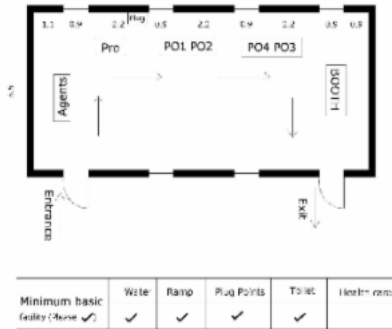

Google Map View

Polling Station Building Front View

Polling Station Front View

Cad View

Key MAP View

1 பெயர் : ஆறுமுகம் தந்தை பெயர்: சகாதேவன் வீட்டு எண் : 1 வயது : 47 பாலினம் : ஆண்	CPC4962046 Photo is available	2 பெயர் : வேலு தந்தை பெயர்: சகாதேவன் வீட்டு எண் : 1 வயது : 45 பாலினம் : ஆண்	CPC4962262 Photo is available	3 பெயர் : சர்வேஸ்வரி கணவர் பெயர்: ஆறுமுகம் வீட்டு எண் : 1 வயது : 42 பாலினம் : பெண்	RHR0526202 Photo is available
4 பெயர் : நளினி கணவர் பெயர்: முருகன் வீட்டு எண் : 01 வயது : 42 பாலினம் : பெண்	RHR1923820 Photo is available	5 பெயர் : பாலாஜி தந்தை பெயர்: பெருமாள் வீட்டு எண் : 1 வயது : 28 பாலினம் : ஆண்	RHR0834853 Photo is available	6 பெயர் : ஜெயபுரி கணவர் பெயர்: மனோகர் சின்னையா வீட்டு எண் : 1/58 வயது : 38 பாலினம் : பெண்	RHR1863778 Photo is available
7 பெயர் : கமலேஷ் தந்தை பெயர்: ஆறுமுகம் வீட்டு எண் : 2 வயது : 20 பாலினம் : ஆண்	RHR1980671 Photo is available	8 பெயர் : உதயகுமார் தந்தை பெயர்: ராதகிருஷ்ணன் வீட்டு எண் : 2/40 வயது : 47 பாலினம் : ஆண்	CPC1273150 Photo is available	9 பெயர் : லட்சுமி கணவர் பெயர்: விஸ்வநாதன் வீட்டு எண் : 4 வயது : 61 பாலினம் : பெண்	RHR1292762 Photo is available
10 பெயர் : விஸ்வநாதன் தந்தை பெயர்: குப்புசாமி வீட்டு எண் : 4 வயது : 59 பாலினம் : ஆண்	RHR1292770 Photo is available	11 பெயர் : குமரேசன் தந்தை பெயர்: விஸ்வநாதன் வீட்டு எண் : 4 வயது : 41 பாலினம் : ஆண்	RHR0526434 Photo is available	12 பெயர் : கிஷோர் குமார் தந்தை பெயர்: முனுசாமி வீட்டு எண் : 5\11 வயது : 50 பாலினம் : ஆண்	RHR1881044 Photo is available
13 பெயர் : ராமமூர்த்தி தந்தை பெயர்: பார்த்தசாரதி வீட்டு எண் : 6 வயது : 38 பாலினம் : ஆண்	RHR0036707 Photo is available	14 பெயர் : தாரா கணவர் பெயர்: கண்ணன் வீட்டு எண் : 7 வயது : 78 பாலினம் : பெண்	RHR1292796 Photo is available	15 பெயர் : ராஜேஸ்வரி கணவர் பெயர்: பார்த்தசாரதி வீட்டு எண் : 8 வயது : 67 பாலினம் : பெண்	CPC1193440 Photo is available
16 பெயர் : பா பாலமுருகன் தந்தை பெயர்: பார்த்தசாரதி வீட்டு எண் : 8 வயது : 45 பாலினம் : ஆண்	RHR0340539 Photo is available	17 பெயர் : பெ விஜயா கணவர் பெயர்: பாலமுருகன் வீட்டு எண் : 8 வயது : 41 பாலினம் : பெண்	RHR0526293 Photo is available	18 பெயர் : சரத்குமார் தந்தை பெயர்: மணி வீட்டு எண் : 8 வயது : 32 பாலினம் : ஆண்	RHR0525907 Photo is available
19 பெயர் : தாமோதரன் தந்தை பெயர்: ரங்கசாமி வீட்டு எண் : 9 வயது : 66 பாலினம் : ஆண்	RHR1292812 Photo is available	20 பெயர் : ராதா கணவர் பெயர்: தாமோதரன் வீட்டு எண் : 9 வயது : 58 பாலினம் : பெண்	RHR1292820 Photo is available	21 பெயர் : கோவிந்தம்மாள் தந்தை பெயர்: தாமோதரன் வீட்டு எண் : 9 வயது : 35 பாலினம் : பெண்	RHR0149740 Photo is available
22 பெயர் : சரஸ்வதி கணவர் பெயர்: கன்னையன் வீட்டு எண் : 10 வயது : 54 பாலினம் : பெண்	RHR1292846 Photo is available	23 பெயர் : பொன்வண்ணன் தந்தை பெயர்: கன்னியப்பிள்ளை வீட்டு எண் : 10 வயது : 28 பாலினம் : ஆண்	RHR0834911 Photo is available	24 பெயர் : பொன்முகிலன் தந்தை பெயர்: கன்னியப்பிள்ளை வீட்டு எண் : 10 வயது : 28 பாலினம் : ஆண்	RHR0834952 Photo is available
25 பெயர் : அலமேலு கணவர் பெயர்: பெருமாள் வீட்டு எண் : 11 வயது : 57 பாலினம் : பெண்	RHR1292861 Photo is available	26 பெயர் : செல்வி கணவர் பெயர்: மணி வீட்டு எண் : 12 வயது : 55 பாலினம் : பெண்	RHR1292879 Photo is available	27 பெயர் : சகுந்தலா கணவர் பெயர்: சுப்ரமணி வீட்டு எண் : 13 வயது : 63 பாலினம் : பெண்	RHR1292895 Photo is available
28 பெயர் : ராமன் தந்தை பெயர்: பெருமாள் வீட்டு எண் : 14 வயது : 50 பாலினம் : ஆண்	RHR1292911 Photo is available	29 பெயர் : ருக்குமணி கணவர் பெயர்: வெங்கடேசன் வீட்டு எண் : 14 வயது : 43 பாலினம் : பெண்	RHR0526277 Photo is available	30 பெயர் : விக்னேஷ் தந்தை பெயர்: வெங்கடேசன் வீட்டு எண் : 14 வயது : 25 பாலினம் : ஆண்	RHR0997692 Photo is available