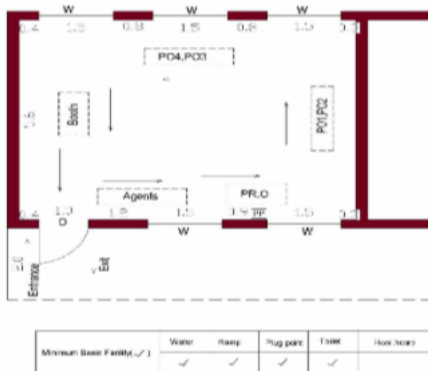

கையொப்பம்

Nazri Naksha

Google Map View

Polling Station Building Front View

Polling Station Front View

Cad View

Key MAP View

| | | |
|---|---|---|
| 1 பெயர் : கார்த்திகேயன் தந்தை பெயர்: பெருமாள் வீட்டு எண் : 3 வயது : 37 பாலினம் : ஆண் Photo is available RHR0525766 | 2 பெயர் : அய்யம்மாள் கணவர் பெயர்: கார்த்திகேயன் வீட்டு எண் : 3 வயது : 33 பாலினம் : பெண் Photo is available RHR0733873 | 3 பெயர் : மீனா கணவர் பெயர்: சசிகுமார் வீட்டு எண் : 7 வயது : 36 பாலினம் : பெண் Photo is available RHR0636613 |
| 4 பெயர் : ராமலிங்கம் தந்தை பெயர்: கோலிந்தராஜ் வீட்டு எண் : 26B வயது : 49 பாலினம் : ஆண் Photo is available CPC5495817 | 5 பெயர் : குமரன் தந்தை பெயர்: பெருமாள் வீட்டு எண் : 32 வயது : 20 பாலினம் : ஆண் Photo is available RHR2026409 | 6 பெயர் : கோகுல் தந்தை பெயர்: ராஜா வீட்டு எண் : 39/16 வயது : 27 பாலினம் : ஆண் Photo is available RHR1036342 |
| 7 பெயர் : ஜெயராஜ் தந்தை பெயர்: முனுசாமி வீட்டு எண் : 45 வயது : 34 பாலினம் : ஆண் Photo is available RHR0445130 | 8 பெயர் : ஜெயபுரீ தந்தை பெயர்: செந்தில்குமார் வீட்டு எண் : 65 வயது : 20 பாலினம் : பெண் Photo is available RHR2026441 | 9 பெயர் : சாந்தகுமாரி கணவர் பெயர்: முருகன் வீட்டு எண் : 84 வயது : 38 பாலினம் : பெண் Photo is available RHR1750645 |
| 10 பெயர் : அஞ்சலை தந்தை பெயர்: தாரைராஜ் வீட்டு எண் : 127 வயது : 64 பாலினம் : பெண் Photo is available RHR1881135 | 11 பெயர் : சுகன்யா தந்தை பெயர்: முனுசாமி வீட்டு எண் : 164 வயது : 30 பாலினம் : பெண் Photo is available RHR0766972 | 12 பெயர் : செல்வி கணவர் பெயர்: செல்வராஜ் வீட்டு எண் : 249 வயது : 58 பாலினம் : பெண் Photo is available RHR0340778 |
| 13 பெயர் : ராஜேஸ்வரி கணவர் பெயர்: சக்திவேல் வீட்டு எண் : 250 வயது : 44 பாலினம் : பெண் Photo is available CPC5044612 | 14 பெயர் : கோபி தந்தை பெயர்: முனிரத்தினம் வீட்டு எண் : 251 வயது : 50 பாலினம் : ஆண் Photo is available RHR1300573 | 15 பெயர் : சும்தி கணவர் பெயர்: கோபி வீட்டு எண் : 251 வயது : 46 பாலினம் : பெண் Photo is available CPC5495825 |
| 16 பெயர் : மோகன்ராஜ் தந்தை பெயர்: முனிரத்தினம் வீட்டு எண் : 251 வயது : 35 பாலினம் : ஆண் Photo is available RHR0403303 | 17 பெயர் : ஆனந்தி கணவர் பெயர்: மோகன்ராஜ் வீட்டு எண் : 251-251 வயது : 37 பாலினம் : பெண் Photo is available RHR0943324 | 18 பெயர் : கௌதமன் கோ தந்தை பெயர்: கோபாலகிருஷ்ணன் வீட்டு எண் : 252 வயது : 24 பாலினம் : ஆண் Photo is available RHR1750652 |
| 19 பெயர் : ராமதிலகம் கணவர் பெயர்: அப்பாஸ் வீட்டு எண் : 253 வயது : 79 பாலினம் : பெண் Photo is available RHR1300607 | 20 பெயர் : ராஜலட்சுமி கணவர் பெயர்: தேவராசு வீட்டு எண் : 254 வயது : 74 பாலினம் : பெண் Photo is available RHR1300615 | 21 பெயர் : சாந்தி கணவர் பெயர்: கிருஷ்ணதாஸ் வீட்டு எண் : 254 வயது : 56 பாலினம் : பெண் Photo is available RHR1300623 |
| 22 பெயர் : ராஜேந்திரன் தந்தை பெயர்: தேவராசு வீட்டு எண் : 254 வயது : 53 பாலினம் : ஆண் Photo is available RHR1300631 | 23 பெயர் : உஷா கணவர் பெயர்: சுப்பரமணி வீட்டு எண் : 254 வயது : 51 பாலினம் : பெண் Photo is available RHR0670273 | 24 பெயர் : ரேனுகா கணவர் பெயர்: ராஜேந்திரன் வீட்டு எண் : 254 வயது : 33 பாலினம் : பெண் Photo is available RHR0670257 |
| 25 பெயர் : ரமேஷ் தந்தை பெயர்: சுப்பிரமணியன் வீட்டு எண் : 255 வயது : 50 பாலினம் : ஆண் Photo is available RHR1300649 | 26 பெயர் : சரளா கணவர் பெயர்: ரமேஷ் வீட்டு எண் : 255 வயது : 44 பாலினம் : பெண் Photo is available CPC5045998 | 27 பெயர் : சுரேஷ் தந்தை பெயர்: சுப்பரமணி வீட்டு எண் : 255 வயது : 43 பாலினம் : ஆண் Photo is available CPC5495833 |
| 28 பெயர் : சந்தியா கணவர் பெயர்: சுப்பரமணி வீட்டு எண் : 255 வயது : 41 பாலினம் : பெண் Photo is available RHR0864181 | 29 பெயர் : கோமளா கணவர் பெயர்: சுரேஷ் பாபு வீட்டு எண் : 255 வயது : 36 பாலினம் : பெண் Photo is available RHR0864173 | 30 பெயர் : யஷ்வந்த்குமார் தந்தை பெயர்: ரமேஷ் வீட்டு எண் : 255 வயது : 24 பாலினம் : ஆண் Photo is available RHR1830744 |