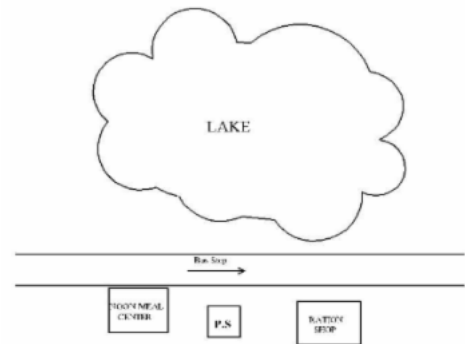

கையொப்பம்

Nazri Naksha

Google Map View

Polling Station Building Front View

Polling Station Front View

Cad View

Key MAP View

| | | |
|---|---|---|
| 1 பெயர் : கார்த்திகேயன் தந்தை பெயர்: பெருமாள் வீட்டு எண் : 3 வயது : 37 பாலினம் : ஆண் Photo is available RHR0525766 | 2 பெயர் : அய்யம்மாள் கணவர் பெயர்: கார்த்திகேயன் வீட்டு எண் : 3 வயது : 33 பாலினம் : பெண் Photo is available RHR0733873 | 3 பெயர் : மீனா கணவர் பெயர்: சசிகுமார் வீட்டு எண் : 7 வயது : 36 பாலினம் : பெண் Photo is available RHR0636613 |
| 4 பெயர் : ராமலிங்கம் தந்தை பெயர்: கோலிந்தராஜ் வீட்டு எண் : 26B வயது : 49 பாலினம் : ஆண் Photo is available CPC5495817 | 5 பெயர் : குமரன் தந்தை பெயர்: பெருமாள் வீட்டு எண் : 32 வயது : 20 பாலினம் : ஆண் Photo is available RHR2026409 | 6 பெயர் : கோகுல் தந்தை பெயர்: ராஜா வீட்டு எண் : 39/16 வயது : 27 பாலினம் : ஆண் Photo is available RHR1036342 |
| 7 பெயர் : ஜெயராஜ் தந்தை பெயர்: முனுசாமி வீட்டு எண் : 45 வயது : 34 பாலினம் : ஆண் Photo is available RHR0445130 | 8 பெயர் : ஜெயபுரீ தந்தை பெயர்: செந்தில்குமார் வீட்டு எண் : 65 வயது : 20 பாலினம் : பெண் Photo is available RHR2026441 | 9 பெயர் : சாந்தகுமாரி கணவர் பெயர்: முருகன் வீட்டு எண் : 84 வயது : 38 பாலினம் : பெண் Photo is available RHR1750645 |
| 10 பெயர் : அஞ்சலை தந்தை பெயர்: தாரைராஜ் வீட்டு எண் : 127 வயது : 64 பாலினம் : பெண் Photo is available RHR1881135 | 11 பெயர் : சுகன்யா தந்தை பெயர்: முனுசாமி வீட்டு எண் : 164 வயது : 30 பாலினம் : பெண் Photo is available RHR0766972 | 12 பெயர் : செல்வி கணவர் பெயர்: செல்வராஜ் வீட்டு எண் : 249 வயது : 58 பாலினம் : பெண் Photo is available RHR0340778 |
| 13 பெயர் : ராஜேஸ்வரி கணவர் பெயர்: சக்திவேல் வீட்டு எண் : 250 வயது : 44 பாலினம் : பெண் Photo is available CPC5044612 | 14 பெயர் : கோபி தந்தை பெயர்: முனிரத்தினம் வீட்டு எண் : 251 வயது : 50 பாலினம் : ஆண் Photo is available RHR1300573 | 15 பெயர் : சும்தி கணவர் பெயர்: கோபி வீட்டு எண் : 251 வயது : 46 பாலினம் : பெண் Photo is available CPC5495825 |
| 16 பெயர் : மோகன்ராஜ் தந்தை பெயர்: முனிரத்தினம் வீட்டு எண் : 251 வயது : 35 பாலினம் : ஆண் Photo is available RHR0403303 | 17 பெயர் : ஆனந்தி கணவர் பெயர்: மோகன்ராஜ் வீட்டு எண் : 251-251 வயது : 37 பாலினம் : பெண் Photo is available RHR0943324 | 18 பெயர் : கௌதமன் கோ தந்தை பெயர்: கோபாலகிருஷ்ணன் வீட்டு எண் : 252 வயது : 24 பாலினம் : ஆண் Photo is available RHR1750652 |
| 19 பெயர் : ராமதிலகம் கணவர் பெயர்: அப்பாஸ் வீட்டு எண் : 253 வயது : 79 பாலினம் : பெண் Photo is available RHR1300607 | 20 பெயர் : ராஜலட்சுமி கணவர் பெயர்: தேவராசு வீட்டு எண் : 254 வயது : 74 பாலினம் : பெண் Photo is available RHR1300615 | 21 பெயர் : சாந்தி கணவர் பெயர்: கிருஷ்ணதாஸ் வீட்டு எண் : 254 வயது : 56 பாலினம் : பெண் Photo is available RHR1300623 |
| 22 பெயர் : ராஜேந்திரன் தந்தை பெயர்: தேவராசு வீட்டு எண் : 254 வயது : 53 பாலினம் : ஆண் Photo is available RHR1300631 | 23 பெயர் : உஷா கணவர் பெயர்: சுப்பரமணி வீட்டு எண் : 254 வயது : 51 பாலினம் : பெண் Photo is available RHR0670273 | 24 பெயர் : ரேனுகா கணவர் பெயர்: ராஜேந்திரன் வீட்டு எண் : 254 வயது : 33 பாலினம் : பெண் Photo is available RHR0670257 |
| 25 பெயர் : ரமேஷ் தந்தை பெயர்: சுப்பிரமணியன் வீட்டு எண் : 255 வயது : 50 பாலினம் : ஆண் Photo is available RHR1300649 | 26 பெயர் : சரளா கணவர் பெயர்: ரமேஷ் வீட்டு எண் : 255 வயது : 44 பாலினம் : பெண் Photo is available CPC5045998 | 27 பெயர் : சுரேஷ் தந்தை பெயர்: சுப்பரமணி வீட்டு எண் : 255 வயது : 43 பாலினம் : ஆண் Photo is available CPC5495833 |
| 28 பெயர் : சந்தியா கணவர் பெயர்: சுப்பரமணி வீட்டு எண் : 255 வயது : 41 பாலினம் : பெண் Photo is available RHR0864181 | 29 பெயர் : கோமளா கணவர் பெயர்: சுரேஷ் பாபு வீட்டு எண் : 255 வயது : 36 பாலினம் : பெண் Photo is available RHR0864173 | 30 பெயர் : யஷ்வந்த்குமார் தந்தை பெயர்: ரமேஷ் வீட்டு எண் : 255 வயது : 24 பாலினம் : ஆண் Photo is available RHR1830744 |