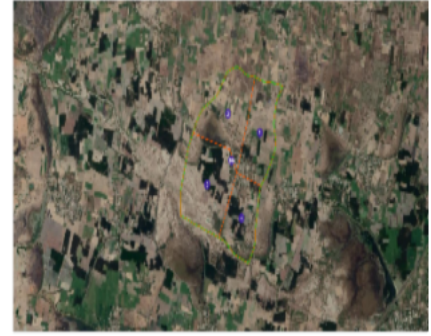

Google Map View