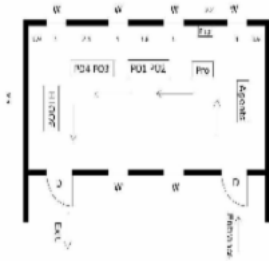

Google Map View

Polling Station Building Front View

Polling Station Front View

Cad View

Minimum basic facility (Please ✓)	Water	Ramp	Plug Points	Toilet	Health care
✓	✓	✓	✓	✓	

Key MAP View

1 பெயர் : முனியாண்டி தந்தை பெயர்: வச்சரவேலு வீட்டு எண் : 1 வயது : 75 பாலினம் : ஆண் Photo is available	RHR1304880	2 பெயர் : கன்னியம்மாள் கணவர் பெயர்: முனியாண்டி வீட்டு எண் : 1 வயது : 63 பாலினம் : பெண் Photo is available	RHR1304898	3 பெயர் : ஏழுமலை தந்தை பெயர்: முனியாண்டி வீட்டு எண் : 1 வயது : 44 பாலினம் : ஆண் Photo is available	CPC5499710
4 பெயர் : ஜெயப்ரியா கணவர் பெயர்: பிரபாகரன் வீட்டு எண் : 1 வயது : 32 பாலினம் : பெண் Photo is available	RHR1835495	5 பெயர் : சத்யப்பிரியா கணவர் பெயர்: ஏழுமலை வீட்டு எண் : 1 வயது : 31 பாலினம் : பெண் Photo is available	RHR0767459	# 6 பெயர் : பவித்ரா பூநீ தந்தை பெயர்: பூநீதர் வீட்டு எண் : 01 வயது : 27 பாலினம் : பெண் Photo is available	RHR1750785
7 பெயர் : கிருஷ்ணன் தந்தை பெயர்: சக்கராபாணி வீட்டு எண் : 2 வயது : 77 பாலினம் : ஆண் Photo is available	RHR1304906	8 பெயர் : சரஸ்வதி கணவர் பெயர்: கிருஷ்ணன் வீட்டு எண் : 2 வயது : 66 பாலினம் : பெண் Photo is available	RHR1304914	9 பெயர் : குப்பம்மாள் கணவர் பெயர்: சங்கர் வீட்டு எண் : 3 வயது : 56 பாலினம் : பெண் Photo is available	RHR0038364
10 பெயர் : கலையரசி கணவர் பெயர்: சம்பத் வீட்டு எண் : 3 வயது : 35 பாலினம் : பெண் Photo is available	RHR0911289	11 பெயர் : அனிதா கணவர் பெயர்: சேகர் வீட்டு எண் : 4 வயது : 40 பாலினம் : பெண் Photo is available	CPC5582077	12 பெயர் : சுரேஷ் தந்தை பெயர்: ரங்கநாதன் வீட்டு எண் : 4 வயது : 37 பாலினம் : ஆண் Photo is available	CPC5582085
13 பெயர் : அனுஷா கணவர் பெயர்: சுரேஷ் வீட்டு எண் : 4 வயது : 35 பாலினம் : பெண் Photo is available	RHR0734087	14 பெயர் : வீரராகவன் தந்தை பெயர்: சின்னசாமி வீட்டு எண் : 7 வயது : 71 பாலினம் : ஆண் Photo is available	CPC1205541	15 பெயர் : ஆனந்தி கணவர் பெயர்: வீரராகவன் வீட்டு எண் : 7 வயது : 63 பாலினம் : பெண் Photo is available	CPC1205533
16 பெயர் : சீத்தாராமன் தந்தை பெயர்: பெருமாள் வீட்டு எண் : 8 வயது : 78 பாலினம் : ஆண் Photo is available	CPC1203702	17 பெயர் : வெங்கடேசன் தந்தை பெயர்: சுப்பிரமணி வீட்டு எண் : 9 வயது : 50 பாலினம் : ஆண் Photo is available	CPC4964296	18 பெயர் : ஆறுமுகம் தந்தை பெயர்: சுப்பிரமணி வீட்டு எண் : 9 வயது : 44 பாலினம் : ஆண் Photo is available	CPC4964602
19 பெயர் : சத்யா கணவர் பெயர்: வெங்கடேசன் வீட்டு எண் : 9 வயது : 39 பாலினம் : பெண் Photo is available	RHR2002871	20 பெயர் : ஏழுமலை தந்தை பெயர்: வெங்கடேசன் வீட்டு எண் : 9 வயது : 21 பாலினம் : ஆண் Photo is available	RHR1949718	21 பெயர் : குப்பு கணவர் பெயர்: சண்முகம் வீட்டு எண் : 10 வயது : 65 பாலினம் : பெண் Photo is available	RHR1304948
22 பெயர் : வெங்கடேசன் தந்தை பெயர்: சண்முகம் வீட்டு எண் : 10 வயது : 39 பாலினம் : ஆண் Photo is available	CPC5582093	23 பெயர் : வேளியப்பன் தந்தை பெயர்: சண்முகம் வீட்டு எண் : 10 வயது : 32 பாலினம் : ஆண் Photo is available	RHR0403626	24 பெயர் : ஏழுமலை தந்தை பெயர்: மாதவன் வீட்டு எண் : 11 வயது : 69 பாலினம் : ஆண் Photo is available	RHR1304955
25 பெயர் : முனியம்மாள் கணவர் பெயர்: ஏழுமலை வீட்டு எண் : 11 வயது : 51 பாலினம் : பெண் Photo is available	RHR0235580	26 பெயர் : முருகன் தந்தை பெயர்: ஏழுமலை வீட்டு எண் : 11 வயது : 42 பாலினம் : ஆண் Photo is available	RHR0103846	27 பெயர் : சங்கீதா கணவர் பெயர்: முருகன் வீட்டு எண் : 11 வயது : 40 பாலினம் : பெண் Photo is available	RHR0038406
28 பெயர் : ஆறுமுகம் தந்தை பெயர்: மாதவன் வீட்டு எண் : 12 வயது : 66 பாலினம் : ஆண் Photo is available	RHR1304963	29 பெயர் : பச்சையப்பன் தந்தை பெயர்: ஆறுமுகம் வீட்டு எண் : 12 வயது : 39 பாலினம் : ஆண் Photo is available	CPC5582101	30 பெயர் : மணி தந்தை பெயர்: ஆறுமுகம் வீட்டு எண் : 12 வயது : 35 பாலினம் : ஆண் Photo is available	RHR0150078