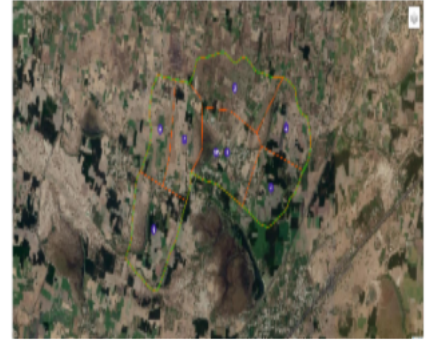

Google Map View