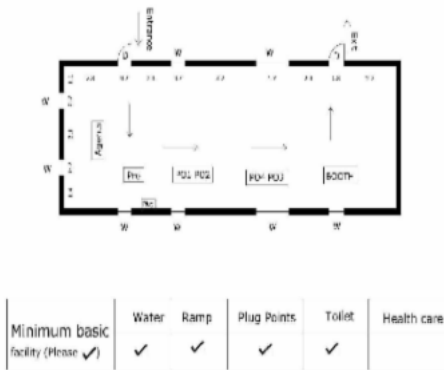

வாக்காளர் பதிவு அலுவலரின்
கையொப்பம்

Nazri Naksha

Google Map View

Polling Station Building Front View

Polling Station Front View

Cad View

Key MAP View

| | | | | | |
|--|------------|---|------------|---|------------|
| 1 பெயர் : மாரியம்மாள் கணவர் பெயர் : முருகேசன் வீட்டு எண் : 1 வயது : 75 பாலினம் : பெண் Photo is available | RHR1319201 | 2 பெயர் : பாலசுப்பிரமணியன் தந்தை பெயர் : கிருஷ்ணன் வீட்டு எண் : 1 வயது : 58 பாலினம் : ஆண் Photo is available | RHR1319219 | 3 பெயர் : அம்பிகா கணவர் பெயர் : பாலசுப்பிரமணியன் வீட்டு எண் : 1 வயது : 54 பாலினம் : பெண் Photo is available | RHR1319227 |
| 4 பெயர் : ஜெயா கணவர் பெயர் : உத்திரயநாதன் வீட்டு எண் : 1 வயது : 37 பாலினம் : பெண் Photo is available | RHR0864751 | 5 பெயர் : தீபா கணவர் பெயர் : ஆறுமுகம் வீட்டு எண் : 1 வயது : 34 பாலினம் : பெண் Photo is available | RHR0884379 | 6 பெயர் : உமாமகேஷ்வரி கணவர் பெயர் : வெங்கடேசன் வீட்டு எண் : 1 வயது : 33 பாலினம் : பெண் Photo is available | RHR1804988 |
| 7 பெயர் : பவித்தரன் தந்தை பெயர் : பாலசுப்பிரமணியன் வீட்டு எண் : 1 வயது : 32 பாலினம் : ஆண் Photo is available | RHR0673061 | 8 பெயர் : சந்தானம் கணவர் பெயர் : செளந்தர்ராஜ் வீட்டு எண் : 1 வயது : 31 பாலினம் : பெண் Photo is available | RHR1832963 | 9 பெயர் : ரஞ்சித் தாயின் பெயர் : காஞ்சனா வீட்டு எண் : 1 வயது : 24 பாலினம் : ஆண் Photo is available | RHR1820042 |
| 10 பெயர் : இரவிசந்தரன் தாயின் பெயர் : ராமக்கிருஷ்ணன் வீட்டு எண் : 1/2 வயது : 58 பாலினம் : ஆண் Photo is available | RHR1832955 | 11 பெயர் : அபிநிஷு ரா அ ராஜாராம் நா தந்தை பெயர் : ராஜாராம் நா நாராயணன் பா வீட்டு எண் : 1/42 வயது : 21 பாலினம் : பெண் Photo is available | RHR2010692 | 12 பெயர் : பூங்காவனம் தந்தை பெயர் : கிருஷ்ணன் வீட்டு எண் : 1A வயது : 68 பாலினம் : ஆண் Photo is available | CPC1236413 |
| 13 பெயர் : சீத்தா கணவர் பெயர் : பூங்காவனம் வீட்டு எண் : 1A வயது : 63 பாலினம் : பெண் Photo is available | RHR1319235 | 14 பெயர் : பாலாஜி தந்தை பெயர் : பூங்காவனம் வீட்டு எண் : 1A வயது : 49 பாலினம் : ஆண் Photo is available | CPC1236736 | 15 பெயர் : லெனின் தந்தை பெயர் : பூங்காவனம் வீட்டு எண் : 1A வயது : 46 பாலினம் : ஆண் Photo is available | CPC5350632 |
| 16 பெயர் : அன்புமொழி கணவர் பெயர் : பாலாஜி வீட்டு எண் : 1A வயது : 43 பாலினம் : பெண் Photo is available | CPC5350863 | 17 பெயர் : இளவரசி தந்தை பெயர் : பூங்காவனம் வீட்டு எண் : 1A-1 வயது : 39 பாலினம் : பெண் Photo is available | RHR0039388 | 18 பெயர் : திவ்வியபாரதி தந்தை பெயர் : பாலசுப்பிரமணியன் வீட்டு எண் : 1B வயது : 29 பாலினம் : பெண் Photo is available | RHR0768036 |
| 19 பெயர் : அம்பாசங்கர் தந்தை பெயர் : பாலசுப்பிரமணியன் வீட்டு எண் : 1பீ வயது : 27 பாலினம் : ஆண் Photo is available | RHR1751148 | 20 பெயர் : கோபாலகிருஷ்ணன் நாராயணசாமி தந்தை பெயர் : நாராயணன் வீட்டு எண் : 2 வயது : 63 பாலினம் : ஆண் Photo is available | RHR1319243 | 21 பெயர் : முருவம்மாள் கணவர் பெயர் : கோபாலகிருஷ்ணன் வீட்டு எண் : 2 வயது : 51 பாலினம் : பெண் Photo is available | RHR1319250 |
| 22 பெயர் : குமரவேல் தந்தை பெயர் : சுப்பிரமணி வீட்டு எண் : 2 வயது : 35 பாலினம் : ஆண் Photo is available | RHR0937433 | 23 பெயர் : முருகன் தந்தை பெயர் : கோபாலகிருஷ்ணன் வீட்டு எண் : 2 வயது : 31 பாலினம் : ஆண் Photo is available | RHR0672949 | 24 பெயர் : சரவணன் தந்தை பெயர் : கோபாலகிருஷ்ணன் வீட்டு எண் : 2 வயது : 30 பாலினம் : ஆண் Photo is available | RHR0672998 |
| 25 பெயர் : வள்ளிவேலன் தந்தை பெயர் : ஆறுமுகம் வீட்டு எண் : 2 / 227 வயது : 46 பாலினம் : ஆண் Photo is available | MBZ1159631 | 26 பெயர் : மகேஸ்வரி கணவர் பெயர் : வள்ளிவேலன் வீட்டு எண் : 2 / 227 வயது : 40 பாலினம் : பெண் Photo is available | XGI0742130 | 27 பெயர் : பூங்கொடி கணவர் பெயர் : கோபாலன் வீட்டு எண் : 2A வயது : 52 பாலினம் : பெண் Photo is available | CPC4963756 |
| 28 பெயர் : கோபாலக்கண்ணன் தந்தை பெயர் : நாராயணன் வீட்டு எண் : 2A வயது : 50 பாலினம் : ஆண் Photo is available | RHR1319276 | 29 பெயர் : சங்கர் தந்தை பெயர் : நாராயணன் வீட்டு எண் : 2A வயது : 50 பாலினம் : ஆண் Photo is available | CPC4963648 | 30 பெயர் : உமா கணவர் பெயர் : நாராயணன் வீட்டு எண் : 2A வயது : 47 பாலினம் : பெண் Photo is available | CPC4963918 |