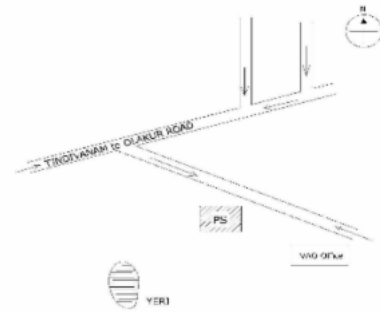

வாக்காளர் பதிவு அலுவலரின்
கையொப்பம்

Nazri Naksha

Google Map View

Polling Station Building Front View

Polling Station Front View

Cad View

Key MAP View

| | | | | | |
|--|------------|---|------------|---|------------|
| 1 பெயர் : மாரியம்மாள் கணவர் பெயர் : முருகேசன் வீட்டு எண் : 1 வயது : 75 பாலினம் : பெண் Photo is available | RHR1319201 | 2 பெயர் : பாலசுப்பிரமணியன் தந்தை பெயர் : கிருஷ்ணன் வீட்டு எண் : 1 வயது : 58 பாலினம் : ஆண் Photo is available | RHR1319219 | 3 பெயர் : அம்பிகா கணவர் பெயர் : பாலசுப்பிரமணியன் வீட்டு எண் : 1 வயது : 54 பாலினம் : பெண் Photo is available | RHR1319227 |
| 4 பெயர் : ஜெயா கணவர் பெயர் : உத்திரயநாதன் வீட்டு எண் : 1 வயது : 37 பாலினம் : பெண் Photo is available | RHR0864751 | 5 பெயர் : தீபா கணவர் பெயர் : ஆறுமுகம் வீட்டு எண் : 1 வயது : 34 பாலினம் : பெண் Photo is available | RHR0884379 | 6 பெயர் : உமாமகேஷ்வரி கணவர் பெயர் : வெங்கடேசன் வீட்டு எண் : 1 வயது : 33 பாலினம் : பெண் Photo is available | RHR1804988 |
| 7 பெயர் : பவித்தரன் தந்தை பெயர் : பாலசுப்பிரமணியன் வீட்டு எண் : 1 வயது : 32 பாலினம் : ஆண் Photo is available | RHR0673061 | 8 பெயர் : சந்தானம் கணவர் பெயர் : செளந்தர்ராஜ் வீட்டு எண் : 1 வயது : 31 பாலினம் : பெண் Photo is available | RHR1832963 | 9 பெயர் : ரஞ்சித் தாயின் பெயர் : காஞ்சனா வீட்டு எண் : 1 வயது : 24 பாலினம் : ஆண் Photo is available | RHR1820042 |
| 10 பெயர் : இரவிசந்தரன் தாயின் பெயர் : ராமக்கிருஷ்ணன் வீட்டு எண் : 1/2 வயது : 58 பாலினம் : ஆண் Photo is available | RHR1832955 | 11 பெயர் : அபிநிஷு ரா அ ராஜாராம் நா தந்தை பெயர் : ராஜாராம் நா நாராயணன் பா வீட்டு எண் : 1/42 வயது : 21 பாலினம் : பெண் Photo is available | RHR2010692 | 12 பெயர் : பூங்காவனம் தந்தை பெயர் : கிருஷ்ணன் வீட்டு எண் : 1A வயது : 68 பாலினம் : ஆண் Photo is available | CPC1236413 |
| 13 பெயர் : சீத்தா கணவர் பெயர் : பூங்காவனம் வீட்டு எண் : 1A வயது : 63 பாலினம் : பெண் Photo is available | RHR1319235 | 14 பெயர் : பாலாஜி தந்தை பெயர் : பூங்காவனம் வீட்டு எண் : 1A வயது : 49 பாலினம் : ஆண் Photo is available | CPC1236736 | 15 பெயர் : லெனின் தந்தை பெயர் : பூங்காவனம் வீட்டு எண் : 1A வயது : 46 பாலினம் : ஆண் Photo is available | CPC5350632 |
| 16 பெயர் : அன்புமொழி கணவர் பெயர் : பாலாஜி வீட்டு எண் : 1A வயது : 43 பாலினம் : பெண் Photo is available | CPC5350863 | 17 பெயர் : இளவரசி தந்தை பெயர் : பூங்காவனம் வீட்டு எண் : 1A-1 வயது : 39 பாலினம் : பெண் Photo is available | RHR0039388 | 18 பெயர் : திவ்வியபாரதி தந்தை பெயர் : பாலசுப்பிரமணியன் வீட்டு எண் : 1B வயது : 29 பாலினம் : பெண் Photo is available | RHR0768036 |
| 19 பெயர் : அம்பாசங்கர் தந்தை பெயர் : பாலசுப்பிரமணியன் வீட்டு எண் : 1பீ வயது : 27 பாலினம் : ஆண் Photo is available | RHR1751148 | 20 பெயர் : கோபாலகிருஷ்ணன் நாராயணசாமி தந்தை பெயர் : நாராயணன் வீட்டு எண் : 2 வயது : 63 பாலினம் : ஆண் Photo is available | RHR1319243 | 21 பெயர் : முருவம்மாள் கணவர் பெயர் : கோபாலகிருஷ்ணன் வீட்டு எண் : 2 வயது : 51 பாலினம் : பெண் Photo is available | RHR1319250 |
| 22 பெயர் : குமரவேல் தந்தை பெயர் : சுப்பிரமணி வீட்டு எண் : 2 வயது : 35 பாலினம் : ஆண் Photo is available | RHR0937433 | 23 பெயர் : முருகன் தந்தை பெயர் : கோபாலகிருஷ்ணன் வீட்டு எண் : 2 வயது : 31 பாலினம் : ஆண் Photo is available | RHR0672949 | 24 பெயர் : சரவணன் தந்தை பெயர் : கோபாலகிருஷ்ணன் வீட்டு எண் : 2 வயது : 30 பாலினம் : ஆண் Photo is available | RHR0672998 |
| 25 பெயர் : வள்ளிவேலன் தந்தை பெயர் : ஆறுமுகம் வீட்டு எண் : 2 / 227 வயது : 46 பாலினம் : ஆண் Photo is available | MBZ1159631 | 26 பெயர் : மகேஸ்வரி கணவர் பெயர் : வள்ளிவேலன் வீட்டு எண் : 2 / 227 வயது : 40 பாலினம் : பெண் Photo is available | XGI0742130 | 27 பெயர் : பூங்கொடி கணவர் பெயர் : கோபாலன் வீட்டு எண் : 2A வயது : 52 பாலினம் : பெண் Photo is available | CPC4963756 |
| 28 பெயர் : கோபாலக்கண்ணன் தந்தை பெயர் : நாராயணன் வீட்டு எண் : 2A வயது : 50 பாலினம் : ஆண் Photo is available | RHR1319276 | 29 பெயர் : சங்கர் தந்தை பெயர் : நாராயணன் வீட்டு எண் : 2A வயது : 50 பாலினம் : ஆண் Photo is available | CPC4963648 | 30 பெயர் : உமா கணவர் பெயர் : நாராயணன் வீட்டு எண் : 2A வயது : 47 பாலினம் : பெண் Photo is available | CPC4963918 |