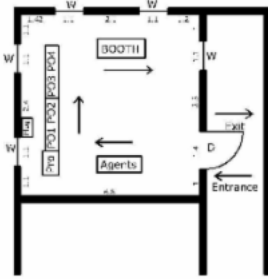

3. வாக்குச் சாவடியின் விவரங்கள்

<p>வாக்குச் சாவடியின் எண் மற்றும் பெயர் :</p> <p>113 - ஊராட்சி ஒன்றிய நடுநிலைப்பள்ளி, வடக்கு கட்டிடம், மேல்பாக்கம்-604307</p> <p>வாக்குச் சாவடியின் முகவரி :</p> <p>ஊராட்சி ஒன்றிய நடுநிலைப்பள்ளி, வடக்கு கட்டிடம், மேல்பாக்கம்-604307</p>	<p>வாக்குச் சாவடியின் வகைப்பாடு (ஆண்/பெண்/பொது)</p> <p>துணை வாக்குச் சாவடிகளின் எண்ணிக்கை :</p>	<p>பொது</p> <p>0</p>
--	---	-----------------------------

Polling Station Front View

Cad View

Minimum basic facility/Prose	Water	Kamp	Plug points	Toilet	Health care
✓	✓	✓	✓	✓	

Key MAP View

சட்டமன்றத் தொகுதியின் எண் மற்றும் பெயர் : 71-மயிலம் பிரிவு எண் மற்றும் பெயர் 1-மேல்பாக்கம் (வ.கி) & (ஊ), காளியம்மன் கோயில் தெரு