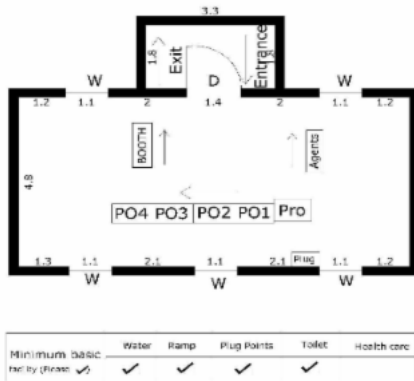

Google Map View

Polling Station Building Front View

Polling Station Front View

Cad View

Key MAP View

1 பெயர் : செளந்தர்யா தந்தை பெயர்: காளி வீட்டு எண் : 0 வயது : 26 பாலினம் : பெண் Photo is available	RHR2007904	2 பெயர் : சுசிலா கணவர் பெயர்: கருப்பன் வீட்டு எண் : 1 வயது : 78 பாலினம் : பெண் Photo is available	RHR0673897	# 3 பெயர் : ஹரிபிரபு த நா தந்தை பெயர்: நாகப்பன் வீட்டு எண் : 01 வயது : 41 பாலினம் : ஆண் Photo is available	RHR1052976
4 பெயர் : நளினி கணவர் பெயர்: ஹரிபிரபு வீட்டு எண் : 01 வயது : 36 பாலினம் : பெண் Photo is available	RHR1052943	5 பெயர் : பார்வதி கணவர் பெயர்: ஜெகநாதன் வீட்டு எண் : 1 வயது : 35 பாலினம் : பெண் Photo is available	RHR0529396	6 பெயர் : சிவா தந்தை பெயர்: ராஜீ வீட்டு எண் : 1 வயது : 32 பாலினம் : ஆண் Photo is available	RHR0734491
7 பெயர் : கார்த்திகேயன் தந்தை பெயர்: ஏழுமலை வீட்டு எண் : 1 வயது : 26 பாலினம் : ஆண் Photo is available	RHR1751395	8 பெயர் : ஜெயசீலா தந்தை பெயர்: ஆறுமுகம் வீட்டு எண் : 1 வயது : 26 பாலினம் : ஆண் Photo is available	RHR1751387	9 பெயர் : எல்லமான் கணவர் பெயர்: ராமஷ் வீட்டு எண் : 01 வயது : 26 பாலினம் : பெண் Photo is available	RHR1805407
10 பெயர் : ஆஷாதேவி தந்தை பெயர்: அன்பழகன் வீட்டு எண் : 1 வயது : 25 பாலினம் : பெண் Photo is available	RHR1751429	11 பெயர் : விஜய் தந்தை பெயர்: வேலு மாரிமுத்து வீட்டு எண் : 01 வயது : 25 பாலினம் : ஆண் Photo is available	RHR1802123	12 பெயர் : பபிதா கணவர் பெயர்: தீனதயாளன் வீட்டு எண் : 2 வயது : 38 பாலினம் : பெண் Photo is available	RHR0806836
13 பெயர் : ஆனந்தபாபு தந்தை பெயர்: இருசன் வீட்டு எண் : 2 வயது : 35 பாலினம் : ஆண் Photo is available	RHR0433656	14 பெயர் : கோமதி கணவர் பெயர்: ஆனந்தன் வீட்டு எண் : 2 வயது : 34 பாலினம் : பெண் Photo is available	RHR0806786	15 பெயர் : சுசிந்திர ராஜன் தந்தை பெயர்: மூர்த்தி வீட்டு எண் : 2 வயது : 34 பாலினம் : ஆண் Photo is available	RHR0445775
16 பெயர் : அண்ணாமலை தந்தை பெயர்: வடமாலை வீட்டு எண் : 2 வயது : 33 பாலினம் : ஆண் Photo is available	RHR0445791	17 பெயர் : காளிதாஸ் தந்தை பெயர்: கந்தசாமி வீட்டு எண் : 2 வயது : 33 பாலினம் : ஆண் Photo is available	RHR0445924	18 பெயர் : கமல் தந்தை பெயர்: சேகர் வீட்டு எண் : 2 வயது : 33 பாலினம் : ஆண் Photo is available	RHR0445833
19 பெயர் : நிர்மலா தந்தை பெயர்: ஏழுமலை வீட்டு எண் : 2-18 வயது : 31 பாலினம் : பெண் Photo is available	RHR0768820	20 பெயர் : ஆதிலட்சுமி கணவர் பெயர்: கோவிந்தசாமி வீட்டு எண் : 2-69 வயது : 71 பாலினம் : பெண் Photo is available	RHR0238055	21 பெயர் : வாசுதேவன் தந்தை பெயர்: கல்வி வீட்டு எண் : 2-191 வயது : 30 பாலினம் : ஆண் Photo is available	RHR0768754
22 பெயர் : நித்யா கணவர் பெயர்: சீனுவாசன் வீட்டு எண் : 2-271 வயது : 28 பாலினம் : பெண் Photo is available	RHR1751478	23 பெயர் : குமாரி கணவர் பெயர்: சரவணன் வீட்டு எண் : 3 வயது : 36 பாலினம் : பெண் Photo is available	RHR0529586	24 பெயர் : ராஜேந்திரன் தந்தை பெயர்: அமாவாசையன் வீட்டு எண் : 4 வயது : 32 பாலினம் : ஆண் Photo is available	RHR0600049
25 பெயர் : வித்யா தந்தை பெயர்: கிருஷ்ணா மூர்த்தி வீட்டு எண் : 04 வயது : 23 பாலினம் : பெண் Photo is available	RHR1805506	26 பெயர் : ராமலட்சுமி கணவர் பெயர்: அன்பழகன் வீட்டு எண் : 4-176 வயது : 48 பாலினம் : பெண் Photo is available	RHR0040535	27 பெயர் : துரைக்கண்ணு தந்தை பெயர்: கண்ணன் வீட்டு எண் : 4-177 வயது : 70 பாலினம் : ஆண் Photo is available	RHR0040543
28 பெயர் : செல்லம்மாள் கணவர் பெயர்: துரைக்கண்ணு வீட்டு எண் : 4-177 வயது : 60 பாலினம் : பெண் Photo is available	RHR0040550	29 பெயர் : குமார் தந்தை பெயர்: துரைக்கண்ணு வீட்டு எண் : 4-177 வயது : 47 பாலினம் : ஆண் Photo is available	RHR0040568	30 பெயர் : ஜெயந்தி கணவர் பெயர்: சத்தீஷ்குமார் வீட்டு எண் : 4-178 வயது : 42 பாலினம் : பெண் Photo is available	RHR0040576