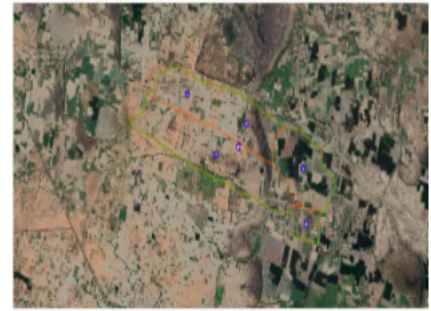

Google Map View