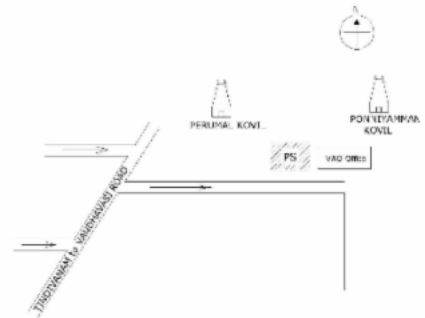

Polling Station Front View

Cad View

Minimum basic facility (Please ✓)	Water	Ramp	Plug Points	Toilet	Health care
✓	✓	✓	✓	✓	

Key MAP View

சட்டமன்றத் தொகுதியின் எண் மற்றும் பெயர் : 71-மயிலம் பிரிவு எண் மற்றும் பெயர் 1-ஊரல் (வ.கி) & (ஊ), மனியகார தெரு