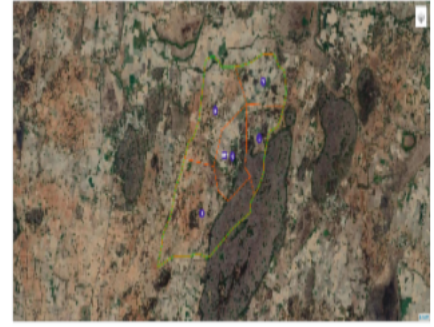

Google Map View

Polling Station Building Front View

Polling Station Front View

Cad View

Minimum basic facility (Please ✓)	Water	Ramp	Plug Points	Toilet	Health care
	✓	✓	✓	✓	

Key MAP View

சட்டமன்றத் தொகுதியின் எண் மற்றும் பெயர் : 71-மயிலம் பிரிவு எண் மற்றும் பெயர் 1-கருங்குழி (வ.கி) மற்றும் (ஊ), மாரியம்மன் கோயில் தெரு