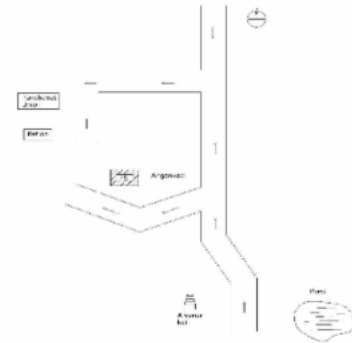

Google Map View

Polling Station Building Front View

Polling Station Front View

Cad View

Minimum basic facility (Please ✓)	Water	Ramp	Plug Points	Toilet	Health care
	✓	✓	✓	✓	

Key MAP View

சட்டமன்றத் தொகுதியின் எண் மற்றும் பெயர் : 71-மயிலம் பிரிவு எண் மற்றும் பெயர் 1-கருங்குழி (வ.கி) மற்றும் (ஊ), மாரியம்மன் கோயில் தெரு