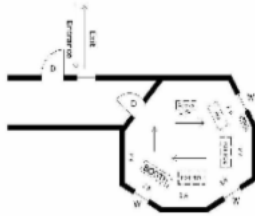

Google Map View

Polling Station Building Front View

Polling Station Front View

Cad View

Minimum basic facility (Please ✓)	Water	Ramp	Plug Points	Toilet	Health care
	✓	✓	✓	✓	

Key MAP View

சட்டமன்றத் தொகுதியின் எண் மற்றும் பெயர் : 71-மயிலம் பிரிவு எண் மற்றும் பெயர் 1-கருங்குழி (வ.கி) மற்றும் (ஊ), மாரியம்மன் கோயில் தெரு