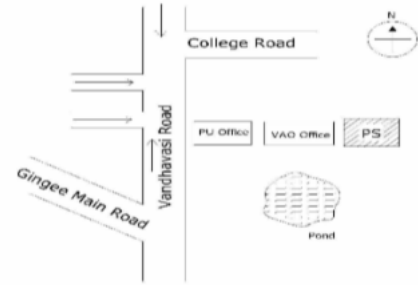

Google Map View

Polling Station Building Front View

Polling Station Front View

Cad View

Minimum basic facility (Pesse)	Water	Ramp	Plug Points	Toilet	Health care
✓	✓	✓	✓	✓	

Key MAP View

சட்டமன்றத் தொகுதியின் எண் மற்றும் பெயர் : 71-மயிலம் பிரிவு எண் மற்றும் பெயர் 1-பட்டணம் (வ.கி) & (ஊ), வந்தவாசிரோடு பாகம் 2