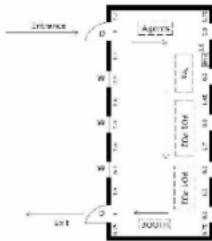

Google Map View

Polling Station Building Front View

Polling Station Front View

Cad View

Minimum basic facility (Pesse)	Water	Ramp	Plug Points	Toilet	Health care
✓	✓	✓	✓	✓	

Key MAP View

சட்டமன்றத் தொகுதியின் எண் மற்றும் பெயர் : 71-மயிலம் பிரிவு எண் மற்றும் பெயர் 1-பட்டணம் (வ.கி) & (ஊ), வந்தவாசிரோடு பாகம் 2