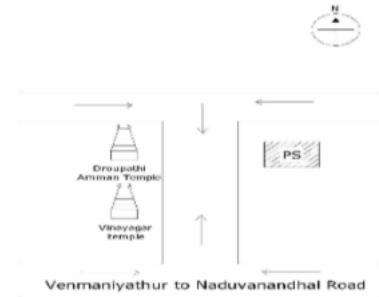

Google Map View

Polling Station Building Front View

Polling Station Front View

Cad View

Key MAP View

1 பெயர் : முத்துக்குமரன் தாயின் பெயர் : சகுந்தலா வீட்டு எண் : 1 வயது : 39 பாலினம் : ஆண்	RHR0734947 Photo is available	2 பெயர் : குமுதம் கணவர் பெயர் : முத்துக்குமரன் வீட்டு எண் : 1 வயது : 33 பாலினம் : பெண்	RHR0735076 Photo is available	3 பெயர் : கௌரி கணவர் பெயர் : சங்கரன் வீட்டு எண் : 1-1 வயது : 84 பாலினம் : பெண்	RHR1332162 Photo is available
4 பெயர் : வெங்கடேசன் தந்தை பெயர் : சங்கரன் வீட்டு எண் : 1-1 வயது : 50 பாலினம் : ஆண்	RHR1332170 Photo is available	5 பெயர் : கிருஷ்ணமூர்த்தி தந்தை பெயர் : சங்கரன் வீட்டு எண் : 1-1 வயது : 43 பாலினம் : ஆண்	RHR0885160 Photo is available	6 பெயர் : சந்தியா கணவர் பெயர் : ரங்கசாமி வீட்டு எண் : 1-9A வயது : 36 பாலினம் : பெண்	RHR0735084 Photo is available
7 பெயர் : குப்புசாமி தந்தை பெயர் : நாராயணசாமி வீட்டு எண் : 1/10 வயது : 67 பாலினம் : ஆண்	RHR1866102 Photo is available	8 பெயர் : அன்னம் கணவர் பெயர் : குப்புசாமி வீட்டு எண் : 1/10 வயது : 66 பாலினம் : பெண்	RHR1866094 Photo is available	9 பெயர் : தாண்டவமூர்த்தி தந்தை பெயர் : பூஞ்சோலை வீட்டு எண் : 1-18 வயது : 38 பாலினம் : ஆண்	RHR0043307 Photo is available
10 பெயர் : மகாலட்சுமி தந்தை பெயர் : சேகர் வீட்டு எண் : 2 வயது : 29 பாலினம் : பெண்	RHR0769745 Photo is available	11 பெயர் : பார்த்திபன் தந்தை பெயர் : புருஷோத்தமன் வீட்டு எண் : 2-1 வயது : 69 பாலினம் : ஆண்	RHR1332188 Photo is available	12 பெயர் : புவனேஸ்வரி கணவர் பெயர் : பார்த்திபன் வீட்டு எண் : 2-1 வயது : 66 பாலினம் : பெண்	RHR1332196 Photo is available
13 பெயர் : வாசலட்சுமி கணவர் பெயர் : மணிகண்டன் வீட்டு எண் : 2-1 வயது : 39 பாலினம் : பெண்	RHR0043257 Photo is available	14 பெயர் : வேல்முருகன் தந்தை பெயர் : முனுசாமி வீட்டு எண் : 2-22 வயது : 40 பாலினம் : ஆண்	RHR0601443 Photo is available	15 பெயர் : ஆறுமுகம் தந்தை பெயர் : முனுசாமி வீட்டு எண் : 2-22 வயது : 37 பாலினம் : ஆண்	RHR0601468 Photo is available
16 பெயர் : சரஸ்வதி கணவர் பெயர் : சம்பத் வீட்டு எண் : 2-80 வயது : 50 பாலினம் : பெண்	RHR0152306 Photo is available	17 பெயர் : சுதாகர் தந்தை பெயர் : ஏழுமலை வீட்டு எண் : 2B வயது : 45 பாலினம் : ஆண்	RHR0043299 Photo is available	18 பெயர் : சுந்தரமூர்த்தி தந்தை பெயர் : ஏழுமலை வீட்டு எண் : 2B வயது : 39 பாலினம் : ஆண்	RHR0043265 Photo is available
19 பெயர் : கிருஷ்ணமூர்த்தி தந்தை பெயர் : ஏழுமலை வீட்டு எண் : 2B வயது : 38 பாலினம் : ஆண்	RHR0043273 Photo is available	20 பெயர் : பார்த்த சாரதி தந்தை பெயர் : ஏழுமலை வீட்டு எண் : 2B வயது : 37 பாலினம் : ஆண்	RHR0043281 Photo is available	21 பெயர் : ஐயம்மாள் கணவர் பெயர் : சுப்பிரமணி வீட்டு எண் : 4-1 வயது : 68 பாலினம் : பெண்	RHR1332220 Photo is available
22 பெயர் : செல்வகுமார் தந்தை பெயர் : ஏழுமலை வீட்டு எண் : 4-1 வயது : 34 பாலினம் : ஆண்	RHR0735068 Photo is available	23 பெயர் : லக்ஷ்மி கணவர் பெயர் : சுதாகர் வீட்டு எண் : 4-1 வயது : 34 பாலினம் : பெண்	RHR0735126 Photo is available	24 பெயர் : மேகநாதன் தந்தை பெயர் : ஏழுமலை வீட்டு எண் : 4-1 வயது : 31 பாலினம் : ஆண்	RHR0734939 Photo is available
25 பெயர் : ஜெயபூர் கணவர் பெயர் : பார்த்தசாரதி வீட்டு எண் : 6 வயது : 34 பாலினம் : பெண்	RHR0837211 Photo is available	26 பெயர் : ஏழுமலை தந்தை பெயர் : ஜெயராமன் வீட்டு எண் : 6-1 வயது : 68 பாலினம் : ஆண்	RHR1332238 Photo is available	27 பெயர் : திலகம் கணவர் பெயர் : ஏழுமலை வீட்டு எண் : 6-1 வயது : 63 பாலினம் : பெண்	RHR1332246 Photo is available
28 பெயர் : சித்ரா கணவர் பெயர் : புருஷோத்தமன் வீட்டு எண் : 7 வயது : 38 பாலினம் : பெண்	RHR0601526 Photo is available	29 பெயர் : பூரணி தந்தை பெயர் : சுந்தரமூர்த்தி வீட்டு எண் : 7 வயது : 32 பாலினம் : பெண்	RHR0735134 Photo is available	30 பெயர் : கண்ணம்மாள் கணவர் பெயர் : சங்கரன் வீட்டு எண் : 8-1 வயது : 81 பாலினம் : பெண்	RHR1332261 Photo is available